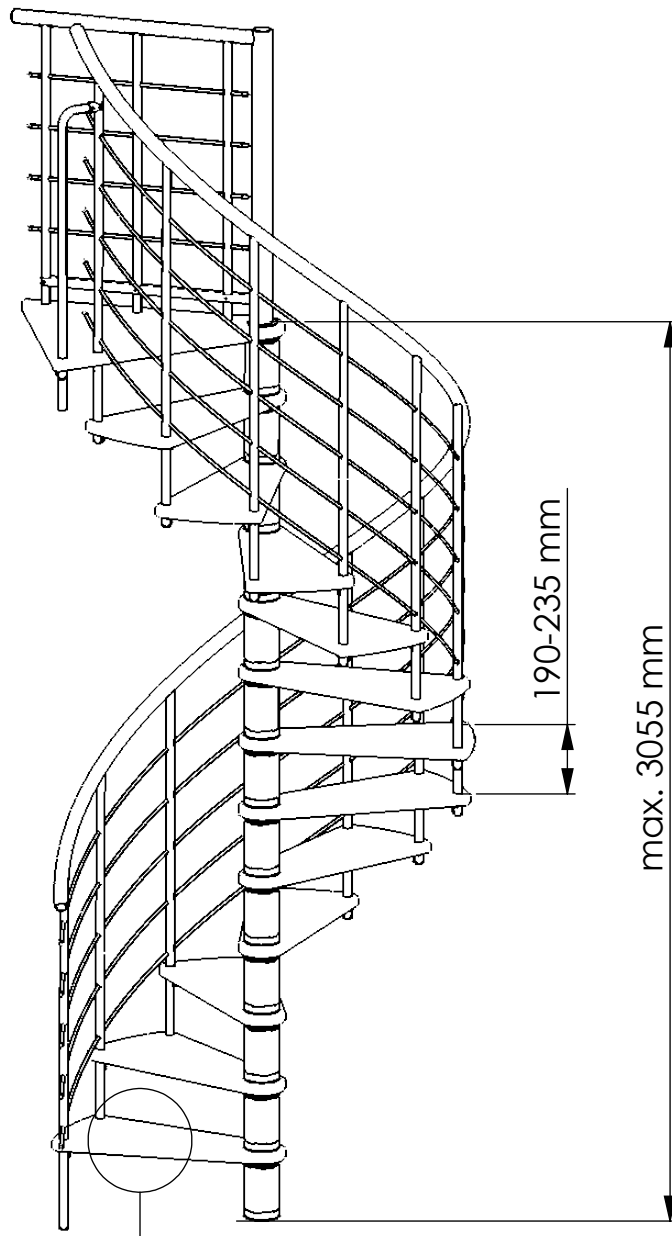

	9	10	11	12	13
H min	1755mm	1950mm	2145mm	2340mm	2535mm
H max	2115mm	2350mm	2585mm	2820mm	3055mm

1

Wir gratulieren Ihnen zum Kauf
unserer **Treppe Chicago!**

**JOSEF
STEINER**

 V01 1x	 V02 12x	 V03 1x Ø 60 x 1000x4 mm	 V04 1x	 V05 13x Ø 108x200 mm	 V06 26x Ø 115 x 3 mm
 V07 1x Ø 100 x 3 mm	 V08 13x Ø 22x2x1275 mm	 V08a 3x Ø 22x2x1030 mm	 V09 1x Ø 22x1x913+170mm	 V10 5x Ø 6x1x6000 mm	 V11 1x Ø 60 mm
 V12 1x Ø 28x2x50 mm	 V13 1x Ø 40x3x6000mm	 V14 1x Ø 40x2x975 mm	 V15 2x	 V16 4x M20 x 1000 mm	 V17 4x M20 DIN 6334
 V19 1x	 V20 29x	 V21 58x Ø 5 x 30 mm	 V22 20x Ø 6 x 12 mm	 V23 4x Ø 12 mm	 V24 12x Ø 8 mm
 V25 40x Ø 4 x 20 mm	 V26 1x M5 DIN 9021	 V27 13x M20 DIN-EN 24035	 V28 16x Ø 22 mm	 V29 1x	 V30 1x Ø 4x50mm
 V31 4x M8x50 mm	 V32 12x Ø 6x50mm	 V33 8x Ø 6x30mm	 V34 1x Ø 6 mm	 V35 1x Ø 40 mm	 V36 2x Ø 40 mm
 V37 26x Ø 4x25mm	 V38 3x M8x20mm				

3

h	V05a	V05b
190 mm	0x	0x
195 mm	1x	0x
200 mm	2x	0x
205 mm	3x	0x
210 mm	4x	0x
215 mm	0x	1x
220 mm	1x	1x
225 mm	2x	1x
230 mm	3x	1x
235 mm	4x	1x

4

5

6

3 mm

4 mm

7

4 mm