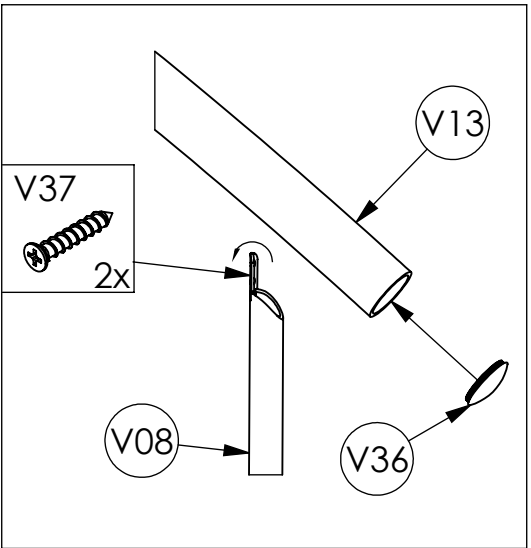

	9	10	11	12	13
H min	1755mm	1950mm	2145mm	2340mm	2535mm
H max	2115mm	2350mm	2585mm	2820mm	3055mm

1

Wir gratulieren Ihnen zum Kauf
unserer **Treppe Chicago!**

**JOSEF
STEINER**

 V01 1x	 V02 12x	 V03 1x Ø 60 x 1000x4 mm	 V04 1x	 V05 13x Ø 108x200 mm	 V06 26x Ø 115 x 3 mm
 V07 1x Ø 100 x 3 mm	 V08 13x Ø 22x2x1275 mm	 V08a 3x Ø 22x2x1030 mm	 V09 1x Ø 22x1x913+170mm	 V10 5x Ø 6x1x6000 mm	 V11 1x Ø 60 mm
 V12 1x Ø 28x2x50 mm	 V13 1x Ø 40x3x6000mm	 V14 1x Ø 40x2x975 mm	 V15 2x	 V16 4x M20 x 1000 mm	 V17 4x M20 DIN 6334
 V19 1x	 V20 29x	 V21 58x Ø 5 x 30 mm	 V22 20x Ø 6 x 12 mm	 V23 4x Ø 12 mm	 V24 12x Ø 8 mm
 V25 40x Ø 4 x 20 mm	 V26 1x M5 DIN 9021	 V27 13x M20 DIN-EN 24035	 V28 16x Ø 22 mm	 V29 1x	 V30 1x Ø 4x50mm
 V31 4x M8x50 mm	 V32 12x Ø 6x50mm	 V33 8x Ø 6x30mm	 V34 1x Ø 6 mm	 V35 1x Ø 40 mm	 V36 2x Ø 40 mm
 V37 26x Ø 4x25mm	 V38 3x M8x20mm				

3

h	V05a	V05b
190 mm	0x	0x
195 mm	1x	0x
200 mm	2x	0x
205 mm	3x	0x
210 mm	4x	0x
215 mm	0x	1x
220 mm	1x	1x
225 mm	2x	1x
230 mm	3x	1x
235 mm	4x	1x

4

5

6

3 mm

4 mm

7

4 mm