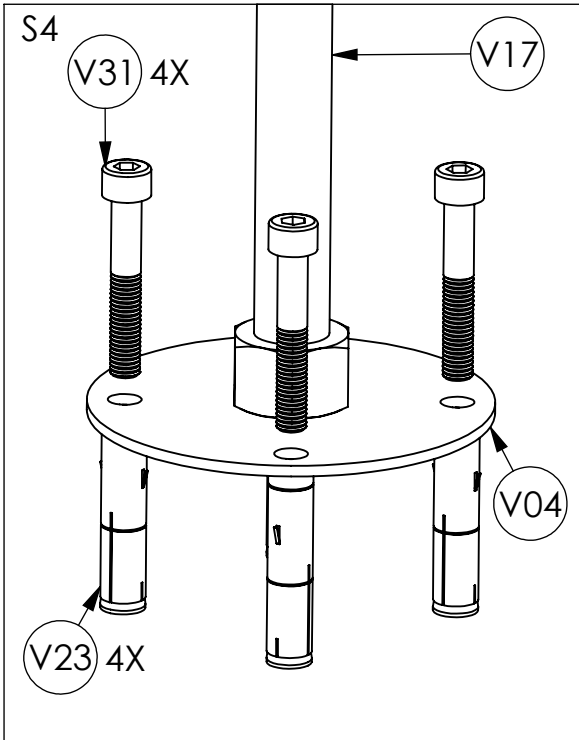

	9	10	11	12	13
H min	1755mm	1950mm	2145mm	2340mm	2535mm
H max	2115mm	2350mm	2585mm	2820mm	3055mm

1

Wir gratulieren Ihnen zum Kauf
unserer **Treppe Chicago!**

**JOSEF
STEINER**

 V01 1x	 V02 12x	 V03 1x Ø 60 x 1000x4 mm	 V04 1x	 V05 13x Ø 108x200 mm	 V06 26x Ø 115 x 3 mm
 V07 1x Ø 100 x 3 mm	 V08 13x Ø 22x2x1275 mm	 V08a 3x Ø 22x2x1030 mm	 V09 1x Ø 22x1x913+170mm	 V10 5x Ø 6x1x6000 mm	 V11 1x Ø 60 mm
 V12 1x Ø 28x2x50 mm	 V13 1x Ø 40x3x6000mm	 V14 1x Ø 40x2x975 mm	 V15 2x	 V16 4x M20 x 1000 mm	 V17 4x M20 DIN 6334
 V19 1x	 V20 29x	 V21 58x Ø 5 x 30 mm	 V22 20x Ø 6 x 12 mm	 V23 4x Ø 12 mm	 V24 12x Ø 8 mm
 V25 40x Ø 4 x 20 mm	 V26 1x M5 DIN 9021	 V27 13x M20 DIN-EN 24035	 V28 16x Ø 22 mm	 V29 1x	 V30 1x Ø 4x50mm
 V31 4x M8x50 mm	 V32 12x Ø 6x50mm	 V33 8x Ø 6x30mm	 V34 1x Ø 6 mm	 V35 1x Ø 40 mm	 V36 2x Ø 40 mm
 V37 26x Ø 4x25mm	 V38 3x M8x20mm				

3

h	V05a	V05b
190 mm	0x	0x
195 mm	1x	0x
200 mm	2x	0x
205 mm	3x	0x
210 mm	4x	0x
215 mm	0x	1x
220 mm	1x	1x
225 mm	2x	1x
230 mm	3x	1x
235 mm	4x	1x

4

5

6

3 mm

4 mm

7

4 mm