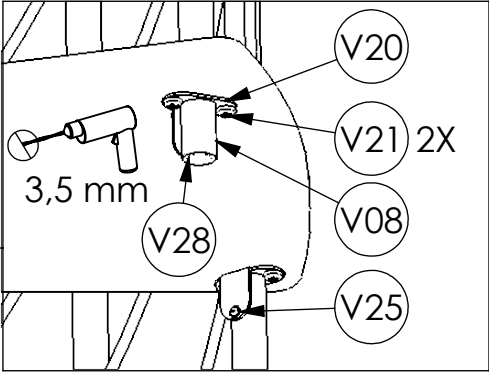

	9	10	11	12	13
H min	1755mm	1950mm	2145mm	2340mm	2535mm
H max	2115mm	2350mm	2585mm	2820mm	3055mm

1

Wir gratulieren Ihnen zum Kauf
unserer **Treppe Chicago!**

**JOSEF
STEINER**

 V01 1x	 V02 12x	 V03 1x Ø 60 x 1000x4 mm	 V04 1x	 V05 13x Ø 108x200 mm	 V06 26x Ø 115 x 3 mm
 V07 1x Ø 100 x 3 mm	 V08 13x Ø 22x2x1275 mm	 V08a 3x Ø 22x2x1030 mm	 V09 1x Ø 22x1x913+170mm	 V10 5x Ø 6x1x6000 mm	 V11 1x Ø 60 mm
 V12 1x Ø 28x2x50 mm	 V13 1x Ø 40x3x6000mm	 V14 1x Ø 40x2x975 mm	 V15 2x	 V16 4x M20 x 1000 mm	 V17 4x M20 DIN 6334
 V19 1x	 V20 29x	 V21 58x Ø 5 x 30 mm	 V22 20x Ø 6 x 12 mm	 V23 4x Ø 12 mm	 V24 12x Ø 8 mm
 V25 40x Ø 4 x 20 mm	 V26 1x M5 DIN 9021	 V27 13x M20 DIN-EN 24035	 V28 16x Ø 22 mm	 V29 1x	 V30 1x Ø 4x50mm
 V31 4x M8x50 mm	 V32 12x Ø 6x50mm	 V33 8x Ø 6x30mm	 V34 1x Ø 6 mm	 V35 1x Ø 40 mm	 V36 2x Ø 40 mm
 V37 26x Ø 4x25mm	 V38 3x M8x20mm				

3

h	V05a	V05b
190 mm	0x	0x
195 mm	1x	0x
200 mm	2x	0x
205 mm	3x	0x
210 mm	4x	0x
215 mm	0x	1x
220 mm	1x	1x
225 mm	2x	1x
230 mm	3x	1x
235 mm	4x	1x

4

5

6

3 mm

4 mm

7

4 mm