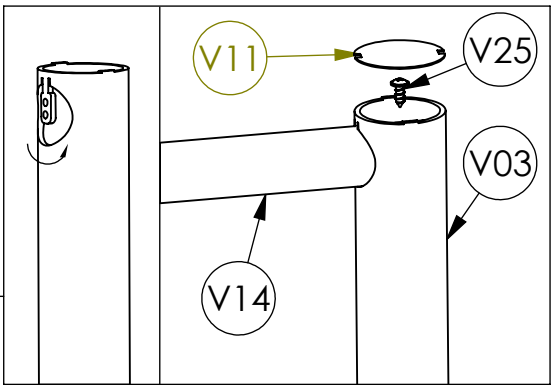

	9	10	11	12	13
H min	1755mm	1950mm	2145mm	2340mm	2535mm
H max	2115mm	2350mm	2585mm	2820mm	3055mm

1

Wir gratulieren Ihnen zum Kauf
unserer **Treppe Chicago!**

**JOSEF
STEINER**

 V01 1x	 V02 12x	 V03 1x Ø 60 x 1000x4 mm	 V04 1x	 V05 13x Ø 108x200 mm	 V06 26x Ø 115 x 3 mm
 V07 1x Ø 100 x 3 mm	 V08 13x Ø 22x2x1275 mm	 V08a 3x Ø 22x2x1030 mm	 V09 1x Ø 22x1x913+170mm	 V10 5x Ø 6x1x6000 mm	 V11 1x Ø 60 mm
 V12 1x Ø 28x2x50 mm	 V13 1x Ø 40x3x6000mm	 V14 1x Ø 40x2x975 mm	 V15 2x	 V16 4x M20 x 1000 mm	 V17 4x M20 DIN 6334
 V19 1x	 V20 29x	 V21 58x Ø 5 x 30 mm	 V22 20x Ø 6 x 12 mm	 V23 4x Ø 12 mm	 V24 12x Ø 8 mm
 V25 40x Ø 4 x 20 mm	 V26 1x M5 DIN 9021	 V27 13x M20 DIN-EN 24035	 V28 16x Ø 22 mm	 V29 1x	 V30 1x Ø 4x50mm
 V31 4x M8x50 mm	 V32 12x Ø 6x50mm	 V33 8x Ø 6x30mm	 V34 1x Ø 6 mm	 V35 1x Ø 40 mm	 V36 2x Ø 40 mm
 V37 26x Ø 4x25mm	 V38 3x M8x20mm				

3

h	V05a	V05b
190 mm	0x	0x
195 mm	1x	0x
200 mm	2x	0x
205 mm	3x	0x
210 mm	4x	0x
215 mm	0x	1x
220 mm	1x	1x
225 mm	2x	1x
230 mm	3x	1x
235 mm	4x	1x

4

5

6

3 mm

4 mm

7

4 mm