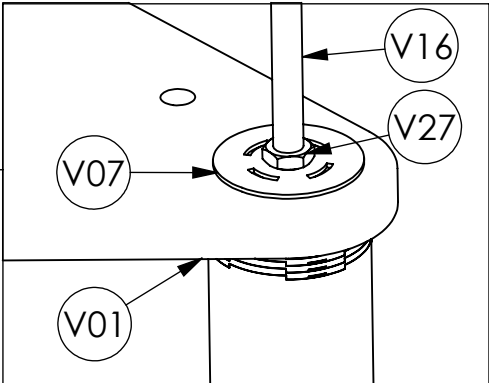

	9	10	11	12	13
H min	1755mm	1950mm	2145mm	2340mm	2535mm
H max	2115mm	2350mm	2585mm	2820mm	3055mm

1

Wir gratulieren Ihnen zum Kauf
unserer **Treppe Chicago!**

**JOSEF
STEINER**

 V01 1x	 V02 12x	 V03 1x Ø 60 x 1000x4 mm	 V04 1x	 V05 13x Ø 108x200 mm	 V06 26x Ø 115 x 3 mm
 V07 1x Ø 100 x 3 mm	 V08 13x Ø 22x2x1275 mm	 V08a 3x Ø 22x2x1030 mm	 V09 1x Ø 22x1x913+170mm	 V10 5x Ø 6x1x6000 mm	 V11 1x Ø 60 mm
 V12 1x Ø 28x2x50 mm	 V13 1x Ø 40x3x6000mm	 V14 1x Ø 40x2x975 mm	 V15 2x	 V16 4x M20 x 1000 mm	 V17 4x M20 DIN 6334
 V19 1x	 V20 29x	 V21 58x Ø 5 x 30 mm	 V22 20x Ø 6 x 12 mm	 V23 4x Ø 12 mm	 V24 12x Ø 8 mm
 V25 40x Ø 4 x 20 mm	 V26 1x M5 DIN 9021	 V27 13x M20 DIN-EN 24035	 V28 16x Ø 22 mm	 V29 1x	 V30 1x Ø 4x50mm
 V31 4x M8x50 mm	 V32 12x Ø 6x50mm	 V33 8x Ø 6x30mm	 V34 1x Ø 6 mm	 V35 1x Ø 40 mm	 V36 2x Ø 40 mm
 V37 26x Ø 4x25mm	 V38 3x M8x20mm				

3

h	V05a	V05b
190 mm	0x	0x
195 mm	1x	0x
200 mm	2x	0x
205 mm	3x	0x
210 mm	4x	0x
215 mm	0x	1x
220 mm	1x	1x
225 mm	2x	1x
230 mm	3x	1x
235 mm	4x	1x

4

5

6

3 mm

4 mm

7

4 mm