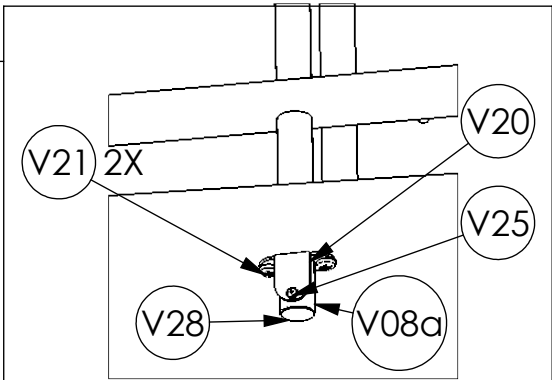

	9	10	11	12	13
H min	1755mm	1950mm	2145mm	2340mm	2535mm
H max	2115mm	2350mm	2585mm	2820mm	3055mm

1

Wir gratulieren Ihnen zum Kauf
unserer **Treppe Chicago!**

**JOSEF
STEINER**

 V01 1x	 V02 12x	 V03 1x Ø 60 x 1000x4 mm	 V04 1x	 V05 13x Ø 108x200 mm	 V06 26x Ø 115 x 3 mm
 V07 1x Ø 100 x 3 mm	 V08 13x Ø 22x2x1275 mm	 V08a 3x Ø 22x2x1030 mm	 V09 1x Ø 22x1x913+170mm	 V10 5x Ø 6x1x6000 mm	 V11 1x Ø 60 mm
 V12 1x Ø 28x2x50 mm	 V13 1x Ø 40x3x6000mm	 V14 1x Ø 40x2x975 mm	 V15 2x	 V16 4x M20 x 1000 mm	 V17 4x M20 DIN 6334
 V19 1x	 V20 29x	 V21 58x Ø 5 x 30 mm	 V22 20x Ø 6 x 12 mm	 V23 4x Ø 12 mm	 V24 12x Ø 8 mm
 V25 40x Ø 4 x 20 mm	 V26 1x M5 DIN 9021	 V27 13x M20 DIN-EN 24035	 V28 16x Ø 22 mm	 V29 1x	 V30 1x Ø 4x50mm
 V31 4x M8x50 mm	 V32 12x Ø 6x50mm	 V33 8x Ø 6x30mm	 V34 1x Ø 6 mm	 V35 1x Ø 40 mm	 V36 2x Ø 40 mm
 V37 26x Ø 4x25mm	 V38 3x M8x20mm				

3

h	V05a	V05b
190 mm	0x	0x
195 mm	1x	0x
200 mm	2x	0x
205 mm	3x	0x
210 mm	4x	0x
215 mm	0x	1x
220 mm	1x	1x
225 mm	2x	1x
230 mm	3x	1x
235 mm	4x	1x

4

5

6

3 mm

4 mm

7

4 mm