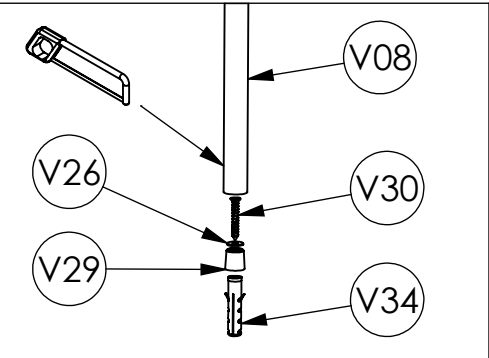

	9	10	11	12	13
H min	1755mm	1950mm	2145mm	2340mm	2535mm
H max	2115mm	2350mm	2585mm	2820mm	3055mm

1

Wir gratulieren Ihnen zum Kauf
unserer **Treppe Chicago!**

**JOSEF
STEINER**

 V01 1x	 V02 12x	 V03 1x Ø 60 x 1000x4 mm	 V04 1x	 V05 13x Ø 108x200 mm	 V06 26x Ø 115 x 3 mm
 V07 1x Ø 100 x 3 mm	 V08 13x Ø 22x2x1275 mm	 V08a 3x Ø 22x2x1030 mm	 V09 1x Ø 22x1x913+170mm	 V10 5x Ø 6x1x6000 mm	 V11 1x Ø 60 mm
 V12 1x Ø 28x2x50 mm	 V13 1x Ø 40x3x6000mm	 V14 1x Ø 40x2x975 mm	 V15 2x	 V16 4x M20 x 1000 mm	 V17 4x M20 DIN 6334
 V19 1x	 V20 29x	 V21 58x Ø 5 x 30 mm	 V22 20x Ø 6 x 12 mm	 V23 4x Ø 12 mm	 V24 12x Ø 8 mm
 V25 40x Ø 4 x 20 mm	 V26 1x M5 DIN 9021	 V27 13x M20 DIN-EN 24035	 V28 16x Ø 22 mm	 V29 1x	 V30 1x Ø 4x50mm
 V31 4x M8x50 mm	 V32 12x Ø 6x50mm	 V33 8x Ø 6x30mm	 V34 1x Ø 6 mm	 V35 1x Ø 40 mm	 V36 2x Ø 40 mm
 V37 26x Ø 4x25mm	 V38 3x M8x20mm				

3

h	V05a	V05b
190 mm	0x	0x
195 mm	1x	0x
200 mm	2x	0x
205 mm	3x	0x
210 mm	4x	0x
215 mm	0x	1x
220 mm	1x	1x
225 mm	2x	1x
230 mm	3x	1x
235 mm	4x	1x

4

5

6

3 mm

4 mm

7

4 mm