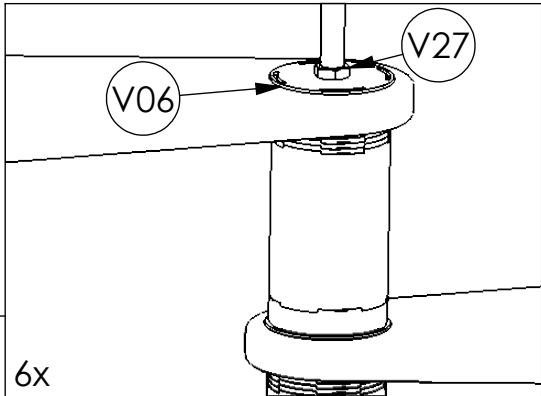

	9	10	11	12	13
H min	1755mm	1950mm	2145mm	2340mm	2535mm
H max	2115mm	2350mm	2585mm	2820mm	3055mm

1

Wir gratulieren Ihnen zum Kauf
unserer **Treppe Chicago!**

**JOSEF
STEINER**

 V01 1x	 V02 12x	 V03 1x Ø 60 x 1000x4 mm	 V04 1x	 V05 13x Ø 108x200 mm	 V06 26x Ø 115 x 3 mm
 V07 1x Ø 100 x 3 mm	 V08 13x Ø 22x2x1275 mm	 V08a 3x Ø 22x2x1030 mm	 V09 1x Ø 22x1x913+170mm	 V10 5x Ø 6x1x6000 mm	 V11 1x Ø 60 mm
 V12 1x Ø 28x2x50 mm	 V13 1x Ø 40x3x6000mm	 V14 1x Ø 40x2x975 mm	 V15 2x	 V16 4x M20 x 1000 mm	 V17 4x M20 DIN 6334
 V19 1x	 V20 29x	 V21 58x Ø 5 x 30 mm	 V22 20x Ø 6 x 12 mm	 V23 4x Ø 12 mm	 V24 12x Ø 8 mm
 V25 40x Ø 4 x 20 mm	 V26 1x M5 DIN 9021	 V27 13x M20 DIN-EN 24035	 V28 16x Ø 22 mm	 V29 1x	 V30 1x Ø 4x50mm
 V31 4x M8x50 mm	 V32 12x Ø 6x50mm	 V33 8x Ø 6x30mm	 V34 1x Ø 6 mm	 V35 1x Ø 40 mm	 V36 2x Ø 40 mm
 V37 26x Ø 4x25mm	 V38 3x M8x20mm				

3

h	V05a	V05b
190 mm	0x	0x
195 mm	1x	0x
200 mm	2x	0x
205 mm	3x	0x
210 mm	4x	0x
215 mm	0x	1x
220 mm	1x	1x
225 mm	2x	1x
230 mm	3x	1x
235 mm	4x	1x

4

5

6

3 mm

4 mm

7

4 mm