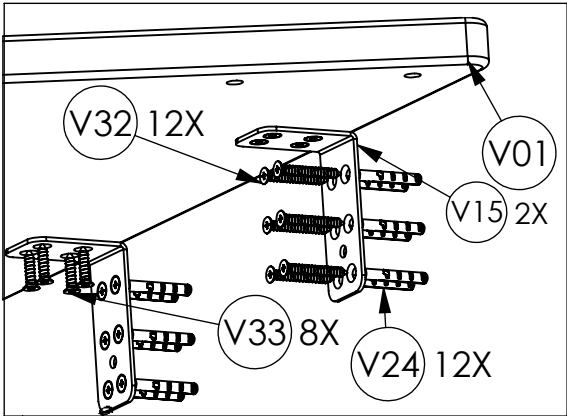

	9	10	11	12	13
H min	1755mm	1950mm	2145mm	2340mm	2535mm
H max	2115mm	2350mm	2585mm	2820mm	3055mm

1

Wir gratulieren Ihnen zum Kauf
unserer **Treppe Chicago!**

**JOSEF
STEINER**

 V01 1x	 V02 12x	 V03 1x Ø 60 x 1000x4 mm	 V04 1x	 V05 13x Ø 108x200 mm	 V06 26x Ø 115 x 3 mm
 V07 1x Ø 100 x 3 mm	 V08 13x Ø 22x2x1275 mm	 V08a 3x Ø 22x2x1030 mm	 V09 1x Ø 22x1x913+170mm	 V10 5x Ø 6x1x6000 mm	 V11 1x Ø 60 mm
 V12 1x Ø 28x2x50 mm	 V13 1x Ø 40x3x6000mm	 V14 1x Ø 40x2x975 mm	 V15 2x	 V16 4x M20 x 1000 mm	 V17 4x M20 DIN 6334
 V19 1x	 V20 29x	 V21 58x Ø 5 x 30 mm	 V22 20x Ø 6 x 12 mm	 V23 4x Ø 12 mm	 V24 12x Ø 8 mm
 V25 40x Ø 4 x 20 mm	 V26 1x M5 DIN 9021	 V27 13x M20 DIN-EN 24035	 V28 16x Ø 22 mm	 V29 1x	 V30 1x Ø 4x50mm
 V31 4x M8x50 mm	 V32 12x Ø 6x50mm	 V33 8x Ø 6x30mm	 V34 1x Ø 6 mm	 V35 1x Ø 40 mm	 V36 2x Ø 40 mm
 V37 26x Ø 4x25mm	 V38 3x M8x20mm				

3

h	V05a	V05b
190 mm	0x	0x
195 mm	1x	0x
200 mm	2x	0x
205 mm	3x	0x
210 mm	4x	0x
215 mm	0x	1x
220 mm	1x	1x
225 mm	2x	1x
230 mm	3x	1x
235 mm	4x	1x

4

5

6

3 mm

4 mm

7

4 mm