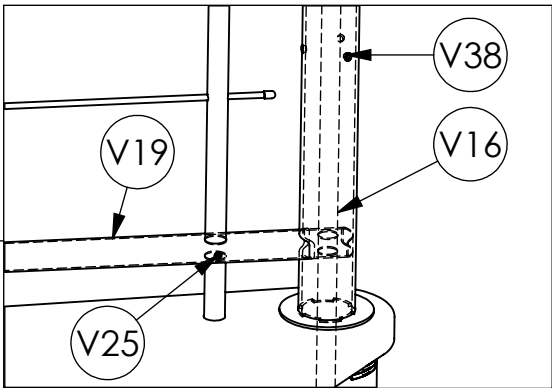

	9	10	11	12	13
H min	1755mm	1950mm	2145mm	2340mm	2535mm
H max	2115mm	2350mm	2585mm	2820mm	3055mm

1

Wir gratulieren Ihnen zum Kauf
unserer **Treppe Chicago!**

**JOSEF
STEINER**

 V01 1x	 V02 12x	 V03 1x Ø 60 x 1000x4 mm	 V04 1x	 V05 13x Ø 108x200 mm	 V06 26x Ø 115 x 3 mm
 V07 1x Ø 100 x 3 mm	 V08 13x Ø 22x2x1275 mm	 V08a 3x Ø 22x2x1030 mm	 V09 1x Ø 22x1x913+170mm	 V10 5x Ø 6x1x6000 mm	 V11 1x Ø 60 mm
 V12 1x Ø 28x2x50 mm	 V13 1x Ø 40x3x6000mm	 V14 1x Ø 40x2x975 mm	 V15 2x	 V16 4x M20 x 1000 mm	 V17 4x M20 DIN 6334
 V19 1x	 V20 29x	 V21 58x Ø 5 x 30 mm	 V22 20x Ø 6 x 12 mm	 V23 4x Ø 12 mm	 V24 12x Ø 8 mm
 V25 40x Ø 4 x 20 mm	 V26 1x M5 DIN 9021	 V27 13x M20 DIN-EN 24035	 V28 16x Ø 22 mm	 V29 1x	 V30 1x Ø 4x50mm
 V31 4x M8x50 mm	 V32 12x Ø 6x50mm	 V33 8x Ø 6x30mm	 V34 1x Ø 6 mm	 V35 1x Ø 40 mm	 V36 2x Ø 40 mm
 V37 26x Ø 4x25mm	 V38 3x M8x20mm				

3

h	V05a	V05b
190 mm	0x	0x
195 mm	1x	0x
200 mm	2x	0x
205 mm	3x	0x
210 mm	4x	0x
215 mm	0x	1x
220 mm	1x	1x
225 mm	2x	1x
230 mm	3x	1x
235 mm	4x	1x

4

5

6

3 mm

4 mm

7

4 mm