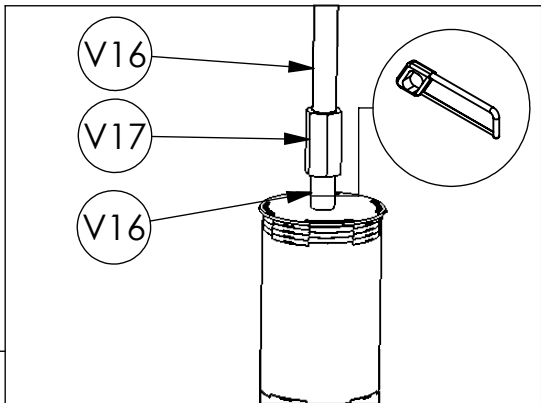

	9	10	11	12	13
H min	1755mm	1950mm	2145mm	2340mm	2535mm
H max	2115mm	2350mm	2585mm	2820mm	3055mm

1

Wir gratulieren Ihnen zum Kauf
unserer **Treppe Chicago!**

**JOSEF
STEINER**

 V01 1x	 V02 12x	 V03 1x Ø 60 x 1000x4 mm	 V04 1x	 V05 13x Ø 108x200 mm	 V06 26x Ø 115 x 3 mm
 V07 1x Ø 100 x 3 mm	 V08 13x Ø 22x2x1275 mm	 V08a 3x Ø 22x2x1030 mm	 V09 1x Ø 22x1x913+170mm	 V10 5x Ø 6x1x6000 mm	 V11 1x Ø 60 mm
 V12 1x Ø 28x2x50 mm	 V13 1x Ø 40x3x6000mm	 V14 1x Ø 40x2x975 mm	 V15 2x	 V16 4x M20 x 1000 mm	 V17 4x M20 DIN 6334
 V19 1x	 V20 29x	 V21 58x Ø 5 x 30 mm	 V22 20x Ø 6 x 12 mm	 V23 4x Ø 12 mm	 V24 12x Ø 8 mm
 V25 40x Ø 4 x 20 mm	 V26 1x M5 DIN 9021	 V27 13x M20 DIN-EN 24035	 V28 16x Ø 22 mm	 V29 1x	 V30 1x Ø 4x50mm
 V31 4x M8x50 mm	 V32 12x Ø 6x50mm	 V33 8x Ø 6x30mm	 V34 1x Ø 6 mm	 V35 1x Ø 40 mm	 V36 2x Ø 40 mm
 V37 26x Ø 4x25mm	 V38 3x M8x20mm				

3

h	V05a	V05b
190 mm	0x	0x
195 mm	1x	0x
200 mm	2x	0x
205 mm	3x	0x
210 mm	4x	0x
215 mm	0x	1x
220 mm	1x	1x
225 mm	2x	1x
230 mm	3x	1x
235 mm	4x	1x

4

5

6

3 mm

4 mm

7

4 mm