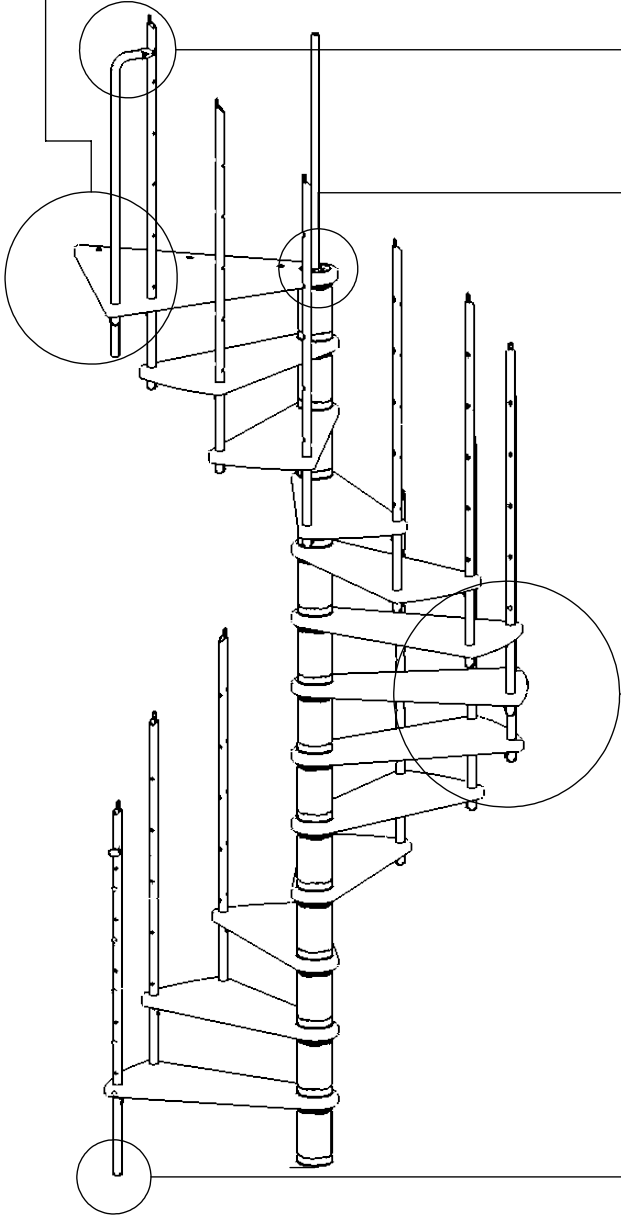

	9	10	11	12	13
H min	1755mm	1950mm	2145mm	2340mm	2535mm
H max	2115mm	2350mm	2585mm	2820mm	3055mm

1

Wir gratulieren Ihnen zum Kauf
unserer **Treppe Chicago!**

**JOSEF
STEINER**

 V01 1x	 V02 12x	 V03 1x Ø 60 x 1000x4 mm	 V04 1x	 V05 13x Ø 108x200 mm	 V06 26x Ø 115 x 3 mm
 V07 1x Ø 100 x 3 mm	 V08 13x Ø 22x2x1275 mm	 V08a 3x Ø 22x2x1030 mm	 V09 1x Ø 22x1x913+170mm	 V10 5x Ø 6x1x6000 mm	 V11 1x Ø 60 mm
 V12 1x Ø 28x2x50 mm	 V13 1x Ø 40x3x6000mm	 V14 1x Ø 40x2x975 mm	 V15 2x	 V16 4x M20 x 1000 mm	 V17 4x M20 DIN 6334
 V19 1x	 V20 29x	 V21 58x Ø 5 x 30 mm	 V22 20x Ø 6 x 12 mm	 V23 4x Ø 12 mm	 V24 12x Ø 8 mm
 V25 40x Ø 4 x 20 mm	 V26 1x M5 DIN 9021	 V27 13x M20 DIN-EN 24035	 V28 16x Ø 22 mm	 V29 1x	 V30 1x Ø 4x50mm
 V31 4x M8x50 mm	 V32 12x Ø 6x50mm	 V33 8x Ø 6x30mm	 V34 1x Ø 6 mm	 V35 1x Ø 40 mm	 V36 2x Ø 40 mm
 V37 26x Ø 4x25mm	 V38 3x M8x20mm				

3

h	V05a	V05b
190 mm	0x	0x
195 mm	1x	0x
200 mm	2x	0x
205 mm	3x	0x
210 mm	4x	0x
215 mm	0x	1x
220 mm	1x	1x
225 mm	2x	1x
230 mm	3x	1x
235 mm	4x	1x

4

5

6

3 mm

4 mm

7

4 mm