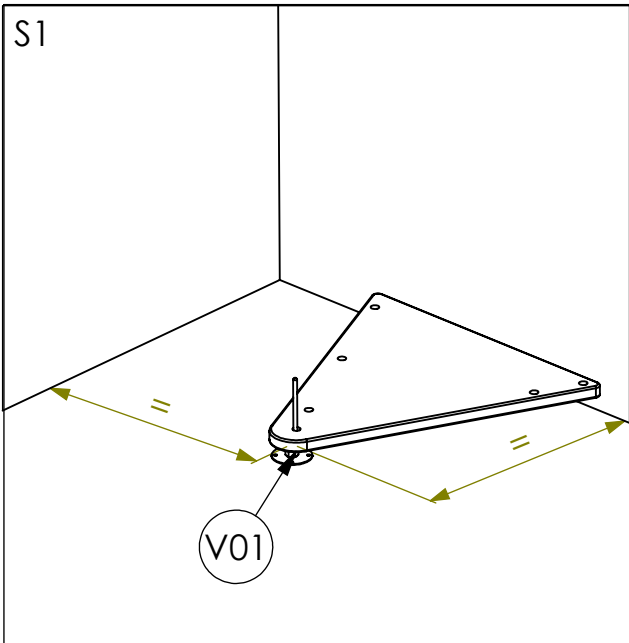

	9	10	11	12	13
H min	1755mm	1950mm	2145mm	2340mm	2535mm
H max	2115mm	2350mm	2585mm	2820mm	3055mm

1

Wir gratulieren Ihnen zum Kauf
unserer **Treppe Chicago!**

**JOSEF
STEINER**

 V01 1x	 V02 12x	 V03 1x Ø 60 x 1000x4 mm	 V04 1x	 V05 13x Ø 108x200 mm	 V06 26x Ø 115 x 3 mm
 V07 1x Ø 100 x 3 mm	 V08 13x Ø 22x2x1275 mm	 V08a 3x Ø 22x2x1030 mm	 V09 1x Ø 22x1x913+170mm	 V10 5x Ø 6x1x6000 mm	 V11 1x Ø 60 mm
 V12 1x Ø 28x2x50 mm	 V13 1x Ø 40x3x6000mm	 V14 1x Ø 40x2x975 mm	 V15 2x	 V16 4x M20 x 1000 mm	 V17 4x M20 DIN 6334
 V19 1x	 V20 29x	 V21 58x Ø 5 x 30 mm	 V22 20x Ø 6 x 12 mm	 V23 4x Ø 12 mm	 V24 12x Ø 8 mm
 V25 40x Ø 4 x 20 mm	 V26 1x M5 DIN 9021	 V27 13x M20 DIN-EN 24035	 V28 16x Ø 22 mm	 V29 1x	 V30 1x Ø 4x50mm
 V31 4x M8x50 mm	 V32 12x Ø 6x50mm	 V33 8x Ø 6x30mm	 V34 1x Ø 6 mm	 V35 1x Ø 40 mm	 V36 2x Ø 40 mm
 V37 26x Ø 4x25mm	 V38 3x M8x20mm				

3

h	V05a	V05b
190 mm	0x	0x
195 mm	1x	0x
200 mm	2x	0x
205 mm	3x	0x
210 mm	4x	0x
215 mm	0x	1x
220 mm	1x	1x
225 mm	2x	1x
230 mm	3x	1x
235 mm	4x	1x

4

5

6

3 mm

4 mm

7

4 mm