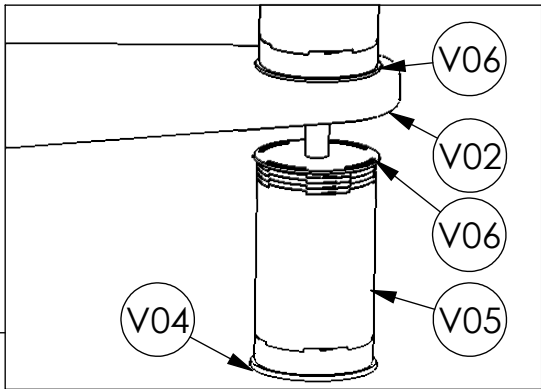

	9	10	11	12	13
H min	1755mm	1950mm	2145mm	2340mm	2535mm
H max	2115mm	2350mm	2585mm	2820mm	3055mm

1

Wir gratulieren Ihnen zum Kauf
unserer **Treppe Chicago!**

**JOSEF
STEINER**

 V01 1x	 V02 12x	 V03 1x Ø 60 x 1000x4 mm	 V04 1x	 V05 13x Ø 108x200 mm	 V06 26x Ø 115 x 3 mm
 V07 1x Ø 100 x 3 mm	 V08 13x Ø 22x2x1275 mm	 V08a 3x Ø 22x2x1030 mm	 V09 1x Ø 22x1x913+170mm	 V10 5x Ø 6x1x6000 mm	 V11 1x Ø 60 mm
 V12 1x Ø 28x2x50 mm	 V13 1x Ø 40x3x6000mm	 V14 1x Ø 40x2x975 mm	 V15 2x	 V16 4x M20 x 1000 mm	 V17 4x M20 DIN 6334
 V19 1x	 V20 29x	 V21 58x Ø 5 x 30 mm	 V22 20x Ø 6 x 12 mm	 V23 4x Ø 12 mm	 V24 12x Ø 8 mm
 V25 40x Ø 4 x 20 mm	 V26 1x M5 DIN 9021	 V27 13x M20 DIN-EN 24035	 V28 16x Ø 22 mm	 V29 1x	 V30 1x Ø 4x50mm
 V31 4x M8x50 mm	 V32 12x Ø 6x50mm	 V33 8x Ø 6x30mm	 V34 1x Ø 6 mm	 V35 1x Ø 40 mm	 V36 2x Ø 40 mm
 V37 26x Ø 4x25mm	 V38 3x M8x20mm				

3

h	V05a	V05b
190 mm	0x	0x
195 mm	1x	0x
200 mm	2x	0x
205 mm	3x	0x
210 mm	4x	0x
215 mm	0x	1x
220 mm	1x	1x
225 mm	2x	1x
230 mm	3x	1x
235 mm	4x	1x

4

5

6

3 mm

4 mm

7

4 mm