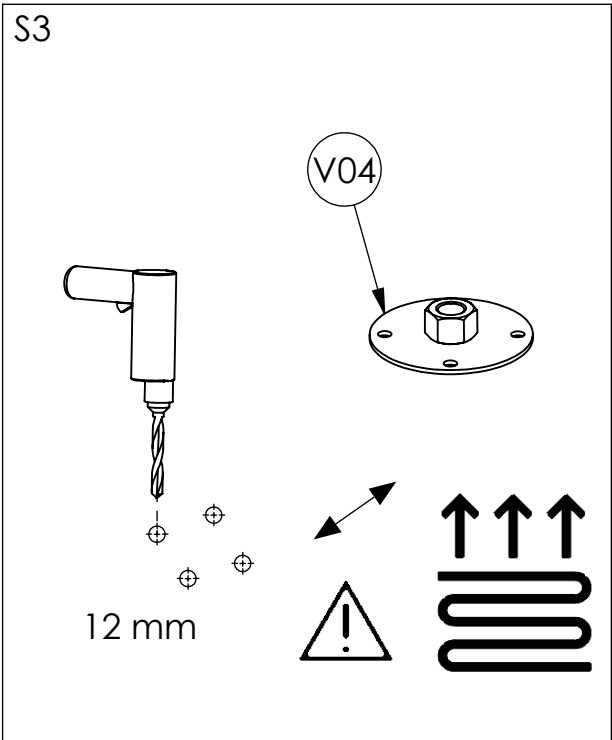

	9	10	11	12	13
H min	1755mm	1950mm	2145mm	2340mm	2535mm
H max	2115mm	2350mm	2585mm	2820mm	3055mm

1

Wir gratulieren Ihnen zum Kauf
unserer **Treppe Chicago!**

**JOSEF
STEINER**

 V01 1x	 V02 12x	 V03 1x Ø 60 x 1000x4 mm	 V04 1x	 V05 13x Ø 108x200 mm	 V06 26x Ø 115 x 3 mm
 V07 1x Ø 100 x 3 mm	 V08 13x Ø 22x2x1275 mm	 V08a 3x Ø 22x2x1030 mm	 V09 1x Ø 22x1x913+170mm	 V10 5x Ø 6x1x6000 mm	 V11 1x Ø 60 mm
 V12 1x Ø 28x2x50 mm	 V13 1x Ø 40x3x6000mm	 V14 1x Ø 40x2x975 mm	 V15 2x	 V16 4x M20 x 1000 mm	 V17 4x M20 DIN 6334
 V19 1x	 V20 29x	 V21 58x Ø 5 x 30 mm	 V22 20x Ø 6 x 12 mm	 V23 4x Ø 12 mm	 V24 12x Ø 8 mm
 V25 40x Ø 4 x 20 mm	 V26 1x M5 DIN 9021	 V27 13x M20 DIN-EN 24035	 V28 16x Ø 22 mm	 V29 1x	 V30 1x Ø 4x50mm
 V31 4x M8x50 mm	 V32 12x Ø 6x50mm	 V33 8x Ø 6x30mm	 V34 1x Ø 6 mm	 V35 1x Ø 40 mm	 V36 2x Ø 40 mm
 V37 26x Ø 4x25mm	 V38 3x M8x20mm				

3

h	V05a	V05b
190 mm	0x	0x
195 mm	1x	0x
200 mm	2x	0x
205 mm	3x	0x
210 mm	4x	0x
215 mm	0x	1x
220 mm	1x	1x
225 mm	2x	1x
230 mm	3x	1x
235 mm	4x	1x

4

5

6

3 mm

4 mm

7

4 mm