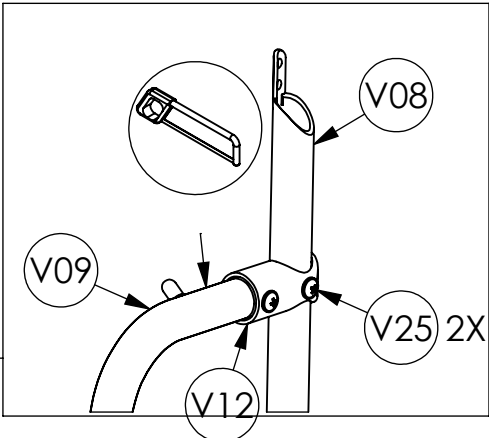

	9	10	11	12	13
H min	1755mm	1950mm	2145mm	2340mm	2535mm
H max	2115mm	2350mm	2585mm	2820mm	3055mm

1

Wir gratulieren Ihnen zum Kauf
unserer **Treppe Chicago!**

**JOSEF
STEINER**

 V01 1x	 V02 12x	 V03 1x Ø 60 x 1000x4 mm	 V04 1x	 V05 13x Ø 108x200 mm	 V06 26x Ø 115 x 3 mm
 V07 1x Ø 100 x 3 mm	 V08 13x Ø 22x2x1275 mm	 V08a 3x Ø 22x2x1030 mm	 V09 1x Ø 22x1x913+170mm	 V10 5x Ø 6x1x6000 mm	 V11 1x Ø 60 mm
 V12 1x Ø 28x2x50 mm	 V13 1x Ø 40x3x6000mm	 V14 1x Ø 40x2x975 mm	 V15 2x	 V16 4x M20 x 1000 mm	 V17 4x M20 DIN 6334
 V19 1x	 V20 29x	 V21 58x Ø 5 x 30 mm	 V22 20x Ø 6 x 12 mm	 V23 4x Ø 12 mm	 V24 12x Ø 8 mm
 V25 40x Ø 4 x 20 mm	 V26 1x M5 DIN 9021	 V27 13x M20 DIN-EN 24035	 V28 16x Ø 22 mm	 V29 1x	 V30 1x Ø 4x50mm
 V31 4x M8x50 mm	 V32 12x Ø 6x50mm	 V33 8x Ø 6x30mm	 V34 1x Ø 6 mm	 V35 1x Ø 40 mm	 V36 2x Ø 40 mm
 V37 26x Ø 4x25mm	 V38 3x M8x20mm				

3

h	V05a	V05b
190 mm	0x	0x
195 mm	1x	0x
200 mm	2x	0x
205 mm	3x	0x
210 mm	4x	0x
215 mm	0x	1x
220 mm	1x	1x
225 mm	2x	1x
230 mm	3x	1x
235 mm	4x	1x

4

5

6

3 mm

4 mm

7

4 mm