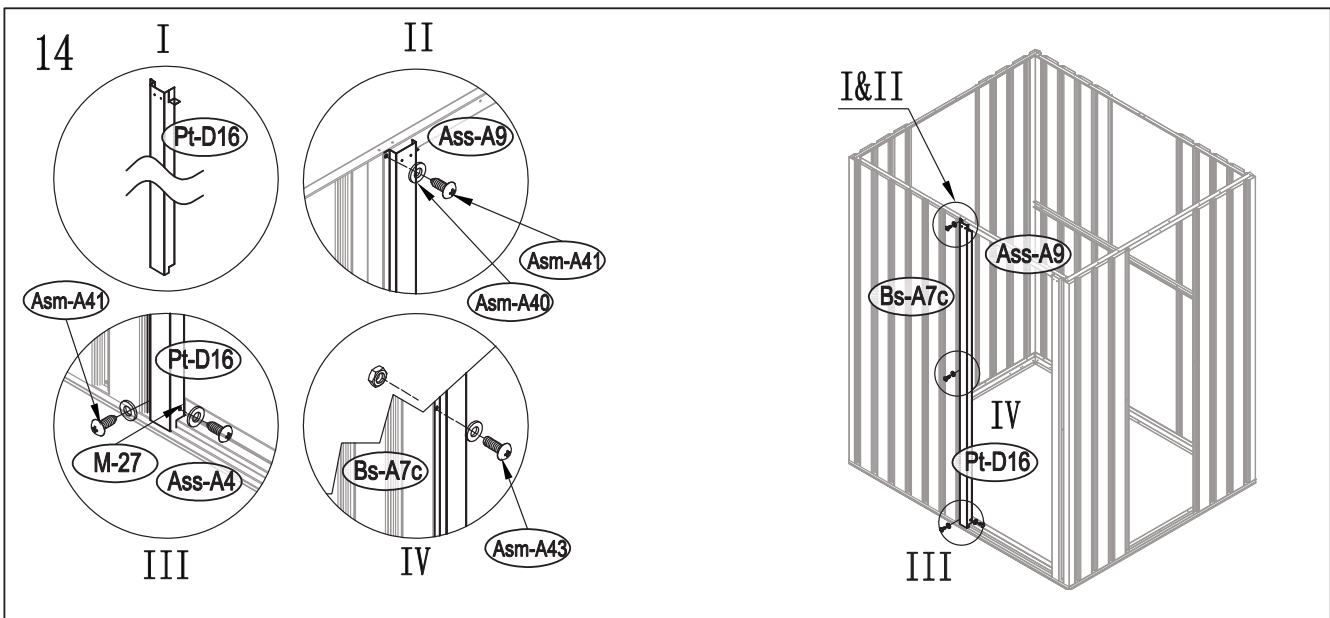

Wir gratulieren Ihnen zum Kauf unseres Gerätehauses.

Die Montage dauert ca. 2-3 Stunden und muss von mindestens 2 Personen durchgeführt werden.

Abmessungen:

Abmessungen der Grundplatte:

Nr	Bild	mm	Stück	Nr	Bild	mm	Stück
UNDER				Ax-B32a	J	265.5	x2
Ass-A1	.r1l... rU	1387	x1	Ax-B33	:::r-	593	x1
Bs-A3		1174	x2	Ax-B34		593	x1
Ass-A4		1387	x1	ANNEX			
MIDDLE				T-P1	te		x2
Bs-A7		1648	x6	T-P2			x2
Bs-A7c	-	1648	x1	T-P3			x4
Bs-8d	 ..,	1648	x4	T-P4			x2
Ass-A9	:::J	1352	x1	TP5A	--		x4
Ass-A11	1	1354	x1	T-P6	D		x1
Ass-A13	7	1168	x2	M-27		16	x2
Pt-D16	J	1648	x1	Asm-A40			x120
Pt-D17		1648	x1	Asm-A41		ST4x10	x144
Ass-B18	7	620	x1	Asm-A42		ST4x16	x12
Bm-A47a	n	1356	x1	Asm-A43		M4x10	x49
Bm-A48		1146	x2	Asm-A44			x51
TOP1							
Ass-A19		670	x2				
Ass-A20		670	x2				
Ass-A22	3	1170	x2				
Ass-A29	m	110	x4				
TOP2							
Ass-A23a		761	x2				
Ass-A24a		761	x4				
Ass-A25a		761	x2				
Am-26	7	1296	x2				
Ass-A38		759	x2				
Ass-A39		759	x2				
Am-A28		--57---	1298	x1			
DOOR							
Ax-B30a		1583	x1				
Ax-B30b		1583	x1				
Ts-31	s-	1583	x1				
Ax-31a	..r, _	1583	x1				
Ax-B32	J	287.5	x2				