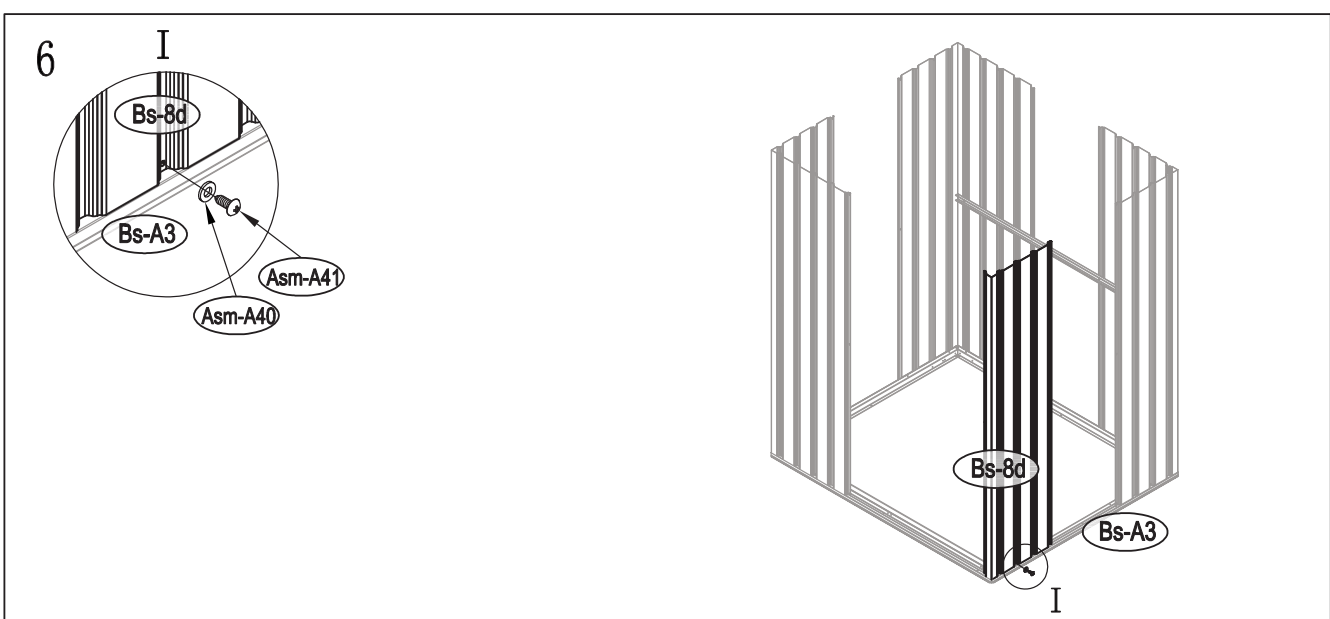

Wir gratulieren Ihnen zum Kauf unseres Gerätehauses.

Die Montage dauert ca. 2-3 Stunden und muss von mindestens 2 Personen durchgeführt werden.

Abmessungen:

Abmessungen der Grundplatte:

Nr	Bild	mm	Stück	Nr	Bild	mm	Stück
UNDER				Ax-B32a	J	265.5	x2
Ass-A1	.r1l... rU	1387	x1	Ax-B33	:::r-	593	x1
Bs-A3		1174	x2	Ax-B34		593	x1
Ass-A4		1387	x1	ANNEX			
MIDDLE				T-P1	te		x2
Bs-A7		1648	x6	T-P2			x2
Bs-A7c	-	1648	x1	T-P3			x4
Bs-8d	 ..,	1648	x4	T-P4			x2
Ass-A9	:::J	1352	x1	TP5A	--		x4
Ass-A11	1	1354	x1	T-P6	D		x1
Ass-A13	7	1168	x2	M-27		16	x2
Pt-D16	J	1648	x1	Asm-A40			x120
Pt-D17		1648	x1	Asm-A41		ST4x10	x144
Ass-B18	7	620	x1	Asm-A42		ST4x16	x12
Bm-A47a	n	1356	x1	Asm-A43		M4x10	x49
Bm-A48		1146	x2	Asm-A44			x51
TOP1							
Ass-A19		670	x2				
Ass-A20		670	x2				
Ass-A22	3	1170	x2				
Ass-A29	m	110	x4				
TOP2							
Ass-A23a		761	x2				
Ass-A24a		761	x4				
Ass-A25a		761	x2				
Am-26	7	1296	x2				
Ass-A38		759	x2				
Ass-A39		759	x2				
Am-A28		--57---	1298	x1			
DOOR							
Ax-B30a		1583	x1				
Ax-B30b		1583	x1				
Ts-31	s-	1583	x1				
Ax-31a	..r, _	1583	x1				
Ax-B32	J	287.5	x2				