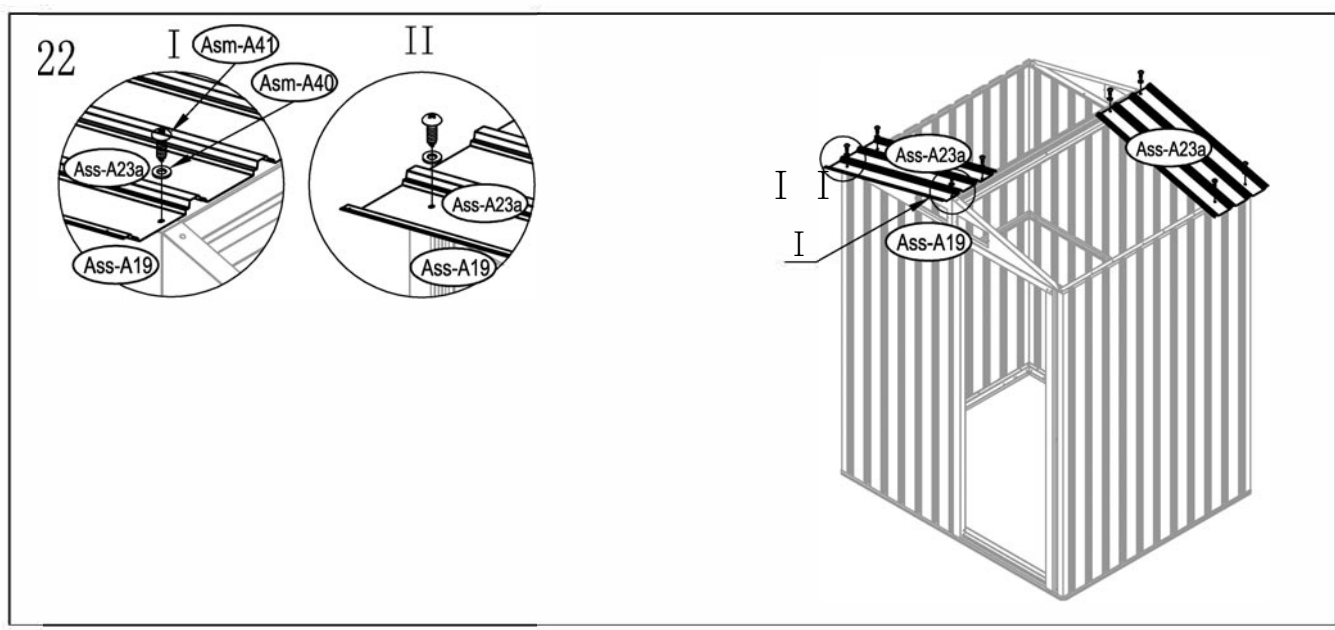

Wir gratulieren Ihnen zum Kauf unseres Gerätehauses.

Die Montage dauert ca. 2-3 Stunden und muss von mindestens 2 Personen durchgeführt werden.

Abmessungen:

Abmessungen der Grundplatte:

Nr	Bild	mm	Stück	Nr	Bild	mm	Stück
UNDER				Ax-B32a	J	265.5	x2
Ass-A1	.r1l... rU	1387	x1	Ax-B33	:::r-	593	x1
Bs-A3		1174	x2	Ax-B34		593	x1
Ass-A4		1387	x1	ANNEX			
MIDDLE				T-P1	te		x2
Bs-A7		1648	x6	T-P2			x2
Bs-A7c	-	1648	x1	T-P3			x4
Bs-8d	 ..,	1648	x4	T-P4			x2
Ass-A9	:::J	1352	x1	TP5A	--		x4
Ass-A11	1	1354	x1	T-P6	D		x1
Ass-A13	7	1168	x2	M-27		16	x2
Pt-D16	J	1648	x1	Asm-A40			x120
Pt-D17		1648	x1	Asm-A41		ST4x10	x144
Ass-B18	7	620	x1	Asm-A42		ST4x16	x12
Bm-A47a	n	1356	x1	Asm-A43		M4x10	x49
Bm-A48		1146	x2	Asm-A44			x51
TOP1							
Ass-A19		670	x2				
Ass-A20		670	x2				
Ass-A22	3	1170	x2				
Ass-A29	m	110	x4				
TOP2							
Ass-A23a		761	x2				
Ass-A24a		761	x4				
Ass-A25a		761	x2				
Am-26	7	1296	x2				
Ass-A38		759	x2				
Ass-A39		759	x2				
Am-A28		--57---	1298	x1			
DOOR							
Ax-B30a		1583	x1				
Ax-B30b		1583	x1				
Ts-31	s-	1583	x1				
Ax-31a	..r, _	1583	x1				
Ax-B32	J	287.5	x2				