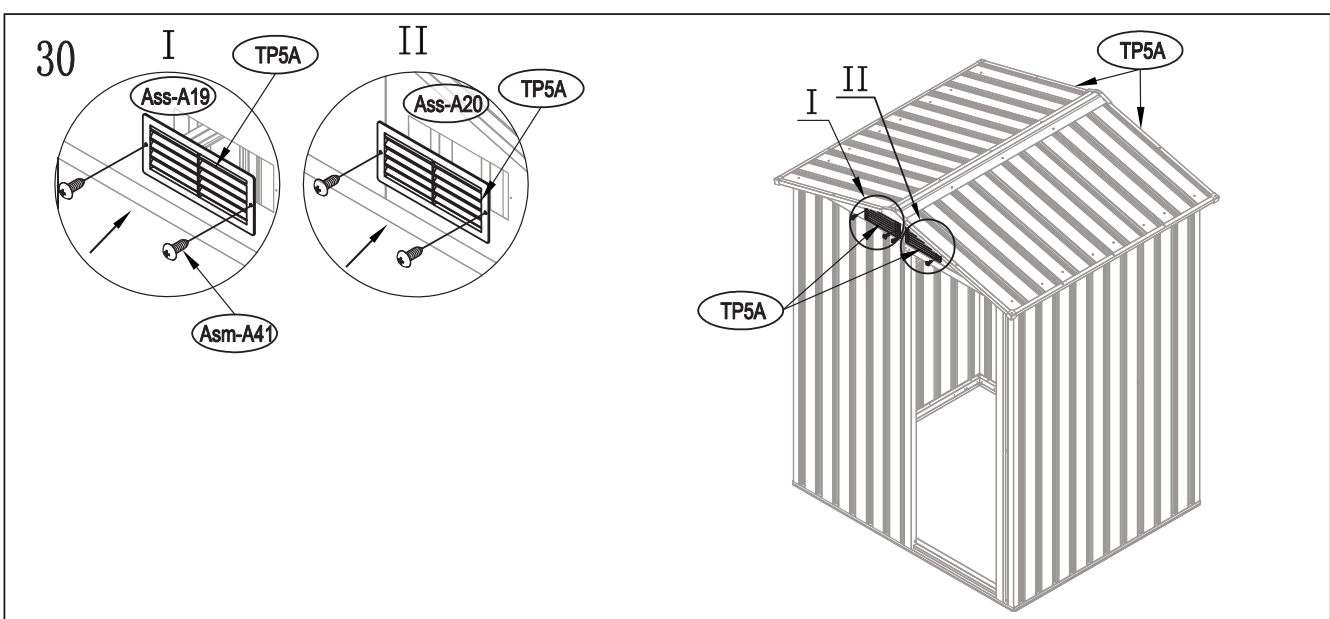

Wir gratulieren Ihnen zum Kauf unseres Gerätehauses.

Die Montage dauert ca. 2-3 Stunden und muss von mindestens 2 Personen durchgeführt werden.

Abmessungen:

Abmessungen der Grundplatte:

Nr	Bild	mm	Stück	Nr	Bild	mm	Stück
UNDER				Ax-B32a	J	265.5	x2
Ass-A1	.r1l... rU	1387	x1	Ax-B33	:::r-	593	x1
Bs-A3		1174	x2	Ax-B34		593	x1
Ass-A4		1387	x1	ANNEX			
MIDDLE				T-P1	te		x2
Bs-A7		1648	x6	T-P2			x2
Bs-A7c	-	1648	x1	T-P3			x4
Bs-8d	 ..,	1648	x4	T-P4			x2
Ass-A9	:::J	1352	x1	TP5A	--		x4
Ass-A11	1	1354	x1	T-P6	D		x1
Ass-A13	7	1168	x2	M-27		16	x2
Pt-D16	J	1648	x1	Asm-A40			x120
Pt-D17		1648	x1	Asm-A41		ST4x10	x144
Ass-B18	7	620	x1	Asm-A42		ST4x16	x12
Bm-A47a	n	1356	x1	Asm-A43		M4x10	x49
Bm-A48		1146	x2	Asm-A44			x51
TOP1							
Ass-A19		670	x2				
Ass-A20		670	x2				
Ass-A22	3	1170	x2				
Ass-A29	m	110	x4				
TOP2							
Ass-A23a		761	x2				
Ass-A24a		761	x4				
Ass-A25a		761	x2				
Am-26	7	1296	x2				
Ass-A38		759	x2				
Ass-A39		759	x2				
Am-A28		--57---	1298	x1			
DOOR							
Ax-B30a		1583	x1				
Ax-B30b		1583	x1				
Ts-31	s-	1583	x1				
Ax-31a	..r, _	1583	x1				
Ax-B32	J	287.5	x2				