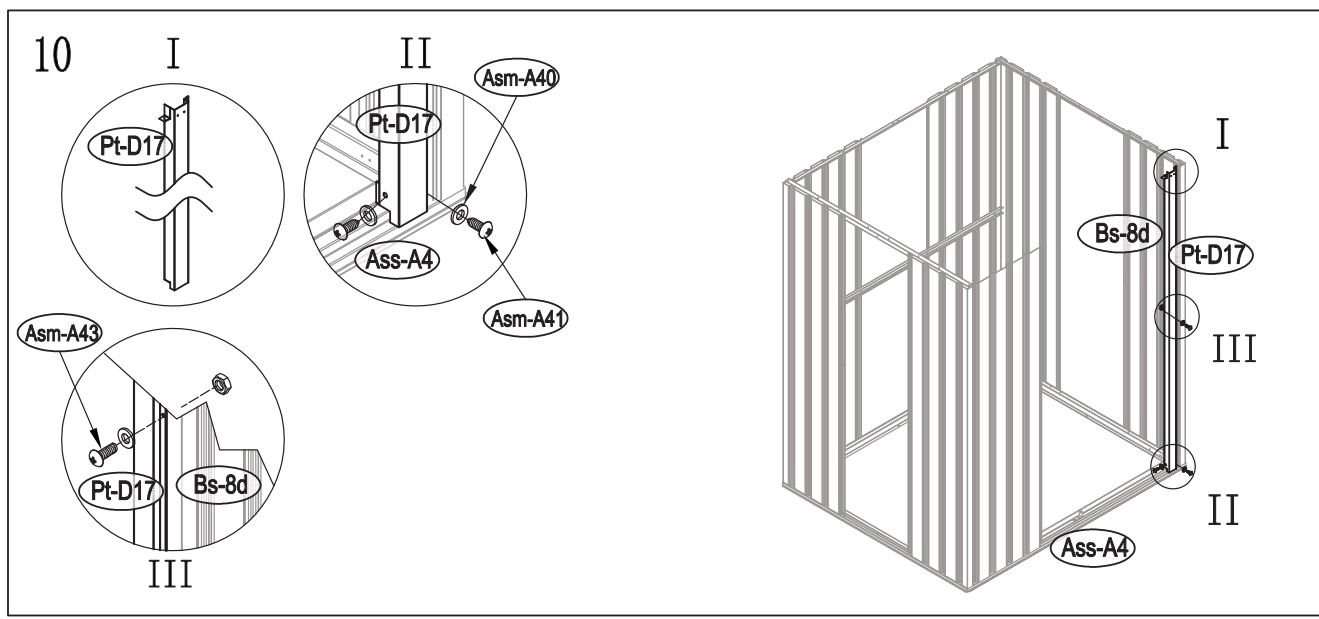

Wir gratulieren Ihnen zum Kauf unseres Gerätehauses.

Die Montage dauert ca. 2-3 Stunden und muss von mindestens 2 Personen durchgeführt werden.

Abmessungen:

Abmessungen der Grundplatte:

Nr	Bild	mm	Stück	Nr	Bild	mm	Stück
UNDER				Ax-B32a	J	265.5	x2
Ass-A1	.r1l... rU	1387	x1	Ax-B33	:::r-	593	x1
Bs-A3		1174	x2	Ax-B34		593	x1
Ass-A4		1387	x1	ANNEX			
MIDDLE				T-P1	te		x2
Bs-A7		1648	x6	T-P2			x2
Bs-A7c	-	1648	x1	T-P3			x4
Bs-8d	 ..,	1648	x4	T-P4			x2
Ass-A9	:::J	1352	x1	TP5A	--		x4
Ass-A11	1	1354	x1	T-P6	D		x1
Ass-A13	7	1168	x2	M-27		16	x2
Pt-D16	J	1648	x1	Asm-A40			x120
Pt-D17		1648	x1	Asm-A41		ST4x10	x144
Ass-B18	7	620	x1	Asm-A42		ST4x16	x12
Bm-A47a	n	1356	x1	Asm-A43		M4x10	x49
Bm-A48		1146	x2	Asm-A44			x51
TOP1							
Ass-A19		670	x2				
Ass-A20		670	x2				
Ass-A22	3	1170	x2				
Ass-A29	m	110	x4				
TOP2							
Ass-A23a		761	x2				
Ass-A24a		761	x4				
Ass-A25a		761	x2				
Am-26	7	1296	x2				
Ass-A38		759	x2				
Ass-A39		759	x2				
Am-A28		--57---	1298	x1			
DOOR							
Ax-B30a		1583	x1				
Ax-B30b		1583	x1				
Ts-31	s-	1583	x1				
Ax-31a	..r, _	1583	x1				
Ax-B32	J	287.5	x2				