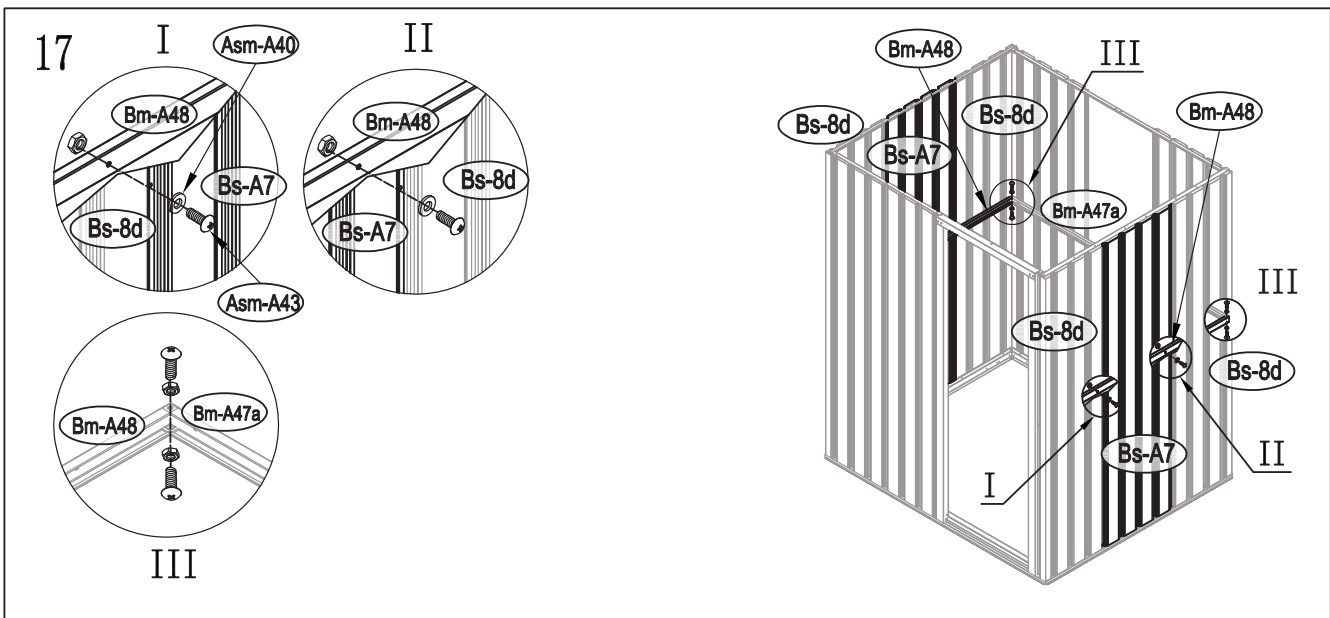

Wir gratulieren Ihnen zum Kauf unseres Gerätehauses.

Die Montage dauert ca. 2-3 Stunden und muss von mindestens 2 Personen durchgeführt werden.

Abmessungen:

Abmessungen der Grundplatte:

Nr	Bild	mm	Stück	Nr	Bild	mm	Stück
UNDER				Ax-B32a	J	265.5	x2
Ass-A1	.r1l... rU	1387	x1	Ax-B33	:::r-	593	x1
Bs-A3		1174	x2	Ax-B34		593	x1
Ass-A4		1387	x1	ANNEX			
MIDDLE				T-P1	te		x2
Bs-A7		1648	x6	T-P2			x2
Bs-A7c	-	1648	x1	T-P3			x4
Bs-8d	 ..,	1648	x4	T-P4			x2
Ass-A9	:::J	1352	x1	TP5A	--		x4
Ass-A11	1	1354	x1	T-P6	D		x1
Ass-A13	7	1168	x2	M-27		16	x2
Pt-D16	J	1648	x1	Asm-A40			x120
Pt-D17		1648	x1	Asm-A41		ST4x10	x144
Ass-B18	7	620	x1	Asm-A42		ST4x16	x12
Bm-A47a	n	1356	x1	Asm-A43		M4x10	x49
Bm-A48		1146	x2	Asm-A44			x51
TOP1							
Ass-A19		670	x2				
Ass-A20		670	x2				
Ass-A22	3	1170	x2				
Ass-A29	m	110	x4				
TOP2							
Ass-A23a		761	x2				
Ass-A24a		761	x4				
Ass-A25a		761	x2				
Am-26	7	1296	x2				
Ass-A38		759	x2				
Ass-A39		759	x2				
Am-A28		--57---	1298	x1			
DOOR							
Ax-B30a		1583	x1				
Ax-B30b		1583	x1				
Ts-31	s-	1583	x1				
Ax-31a	..r, _	1583	x1				
Ax-B32	J	287.5	x2				