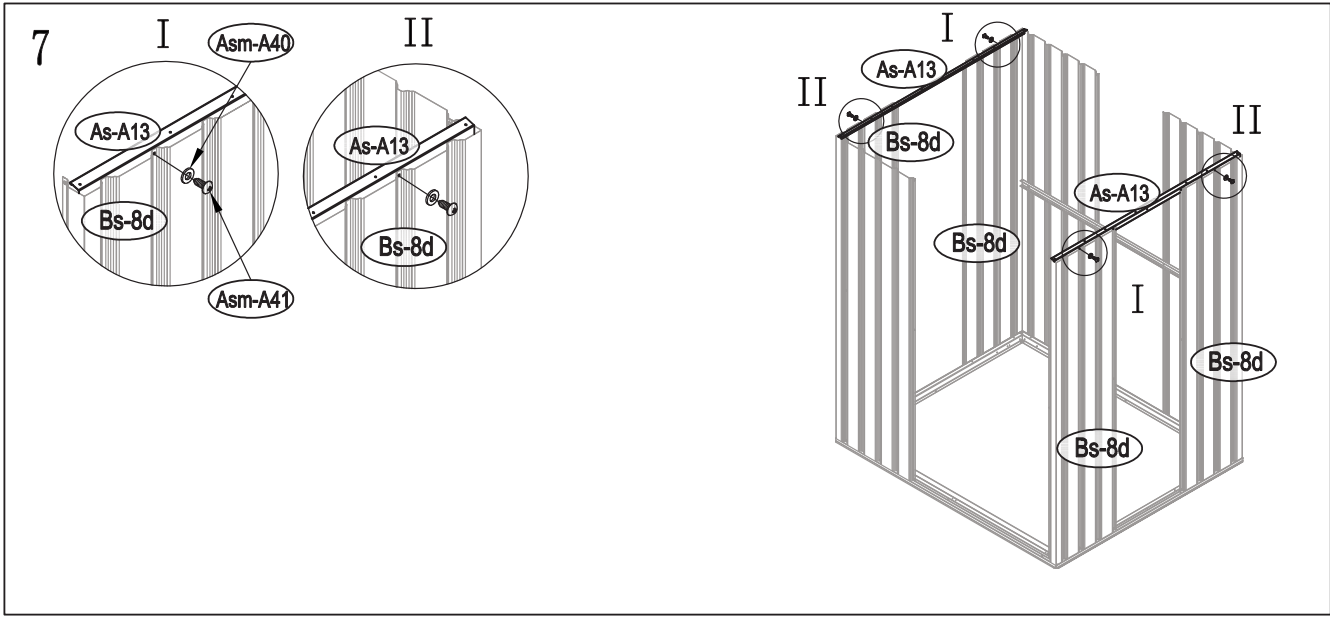

Wir gratulieren Ihnen zum Kauf unseres Gerätehauses.

Die Montage dauert ca. 2-3 Stunden und muss von mindestens 2 Personen durchgeführt werden.

Abmessungen:

Abmessungen der Grundplatte:

Nr	Bild	mm	Stück	Nr	Bild	mm	Stück
UNDER				Ax-B32a	J	265.5	x2
Ass-A1	.r1l... rU	1387	x1	Ax-B33	:::r-	593	x1
Bs-A3		1174	x2	Ax-B34		593	x1
Ass-A4		1387	x1	ANNEX			
MIDDLE				T-P1	te		x2
Bs-A7		1648	x6	T-P2			x2
Bs-A7c	-	1648	x1	T-P3			x4
Bs-8d	 ..,	1648	x4	T-P4			x2
Ass-A9	:::J	1352	x1	TP5A	--		x4
Ass-A11	1	1354	x1	T-P6	D		x1
Ass-A13	7	1168	x2	M-27		16	x2
Pt-D16	J	1648	x1	Asm-A40			x120
Pt-D17		1648	x1	Asm-A41		ST4x10	x144
Ass-B18	7	620	x1	Asm-A42		ST4x16	x12
Bm-A47a	n	1356	x1	Asm-A43		M4x10	x49
Bm-A48		1146	x2	Asm-A44			x51
TOP1							
Ass-A19		670	x2				
Ass-A20		670	x2				
Ass-A22	3	1170	x2				
Ass-A29	m	110	x4				
TOP2							
Ass-A23a		761	x2				
Ass-A24a		761	x4				
Ass-A25a		761	x2				
Am-26	7	1296	x2				
Ass-A38		759	x2				
Ass-A39		759	x2				
Am-A28		--57---	1298	x1			
DOOR							
Ax-B30a		1583	x1				
Ax-B30b		1583	x1				
Ts-31	s-	1583	x1				
Ax-31a	..r, _	1583	x1				
Ax-B32	J	287.5	x2				