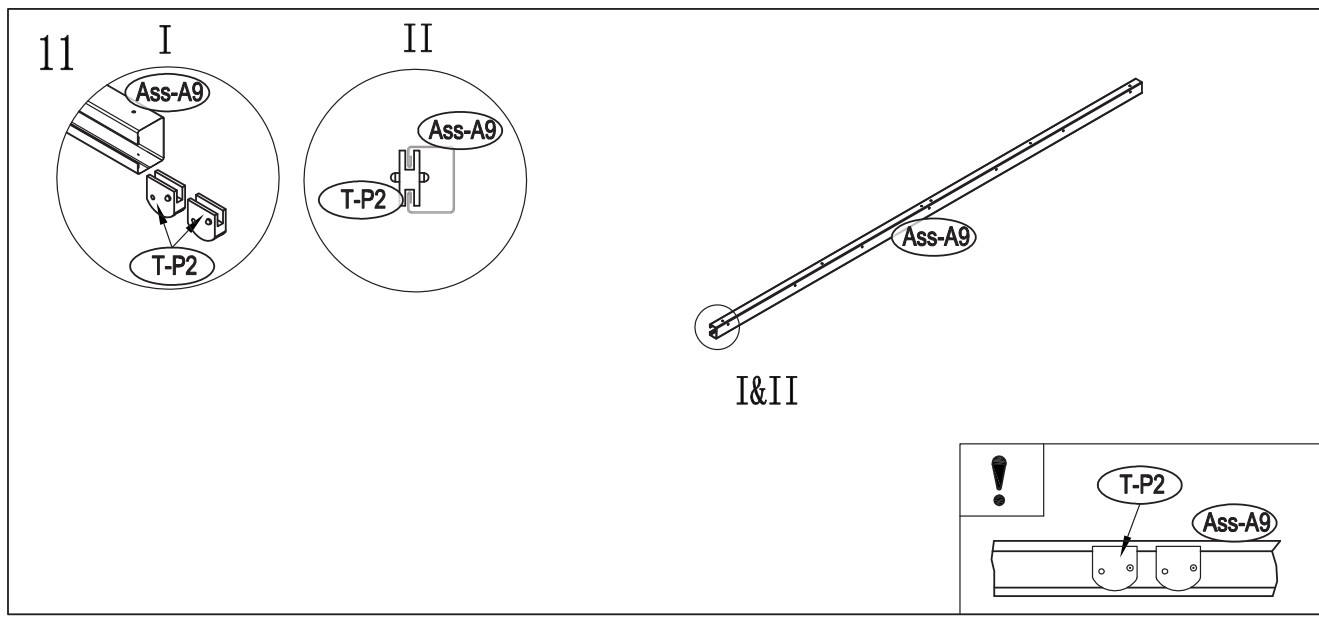

Wir gratulieren Ihnen zum Kauf unseres Gerätehauses.

Die Montage dauert ca. 2-3 Stunden und muss von mindestens 2 Personen durchgeführt werden.

Abmessungen:

Abmessungen der Grundplatte:

Nr	Bild	mm	Stück	Nr	Bild	mm	Stück
UNDER				Ax-B32a	J	265.5	x2
Ass-A1	.r1l... rU	1387	x1	Ax-B33	:::r-	593	x1
Bs-A3		1174	x2	Ax-B34		593	x1
Ass-A4		1387	x1	ANNEX			
MIDDLE				T-P1	te		x2
Bs-A7		1648	x6	T-P2			x2
Bs-A7c	-	1648	x1	T-P3			x4
Bs-8d	 ..,	1648	x4	T-P4			x2
Ass-A9	:::J	1352	x1	TP5A	--		x4
Ass-A11	1	1354	x1	T-P6	D		x1
Ass-A13	7	1168	x2	M-27		16	x2
Pt-D16	J	1648	x1	Asm-A40			x120
Pt-D17		1648	x1	Asm-A41		ST4x10	x144
Ass-B18	7	620	x1	Asm-A42		ST4x16	x12
Bm-A47a	n	1356	x1	Asm-A43		M4x10	x49
Bm-A48		1146	x2	Asm-A44			x51
TOP1							
Ass-A19		670	x2				
Ass-A20		670	x2				
Ass-A22	3	1170	x2				
Ass-A29	m	110	x4				
TOP2							
Ass-A23a		761	x2				
Ass-A24a		761	x4				
Ass-A25a		761	x2				
Am-26	7	1296	x2				
Ass-A38		759	x2				
Ass-A39		759	x2				
Am-A28		--57---	1298	x1			
DOOR							
Ax-B30a		1583	x1				
Ax-B30b		1583	x1				
Ts-31	s-	1583	x1				
Ax-31a	..r, _	1583	x1				
Ax-B32	J	287.5	x2				