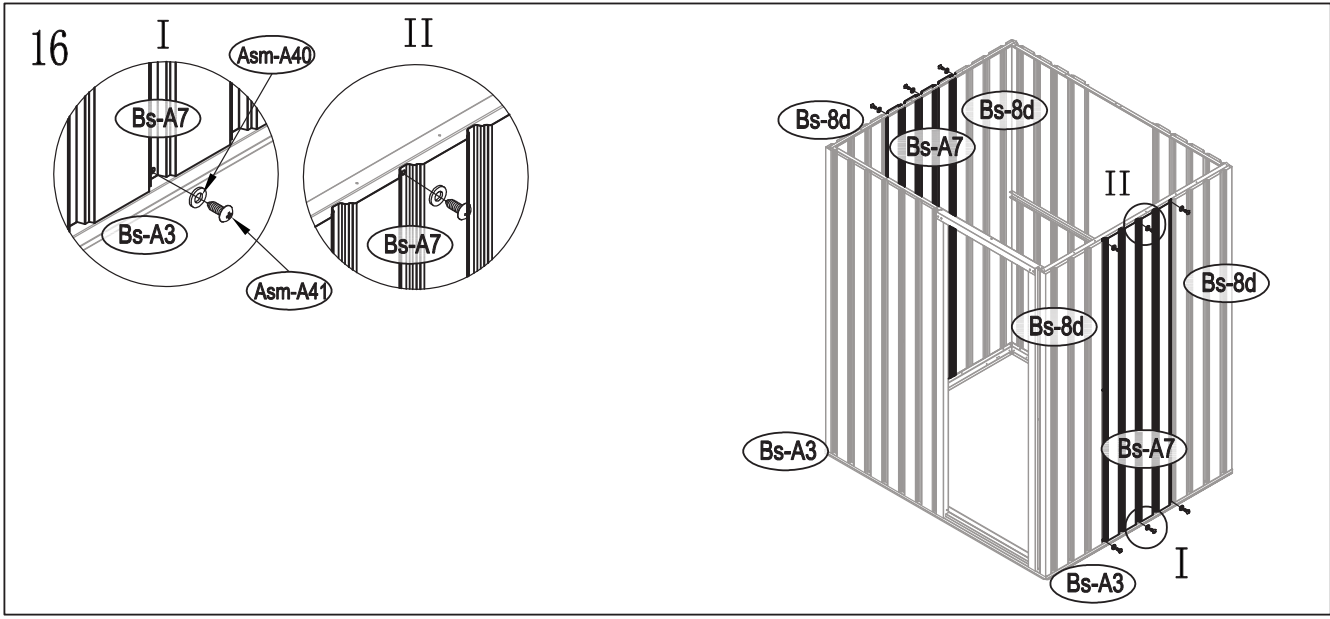

Wir gratulieren Ihnen zum Kauf unseres Gerätehauses.

Die Montage dauert ca. 2-3 Stunden und muss von mindestens 2 Personen durchgeführt werden.

Abmessungen:

Abmessungen der Grundplatte:

Nr	Bild	mm	Stück	Nr	Bild	mm	Stück
UNDER				Ax-B32a	J	265.5	x2
Ass-A1	.r1l... rU	1387	x1	Ax-B33	:::r-	593	x1
Bs-A3		1174	x2	Ax-B34		593	x1
Ass-A4		1387	x1	ANNEX			
MIDDLE				T-P1	te		x2
Bs-A7		1648	x6	T-P2			x2
Bs-A7c	-	1648	x1	T-P3			x4
Bs-8d	 ..,	1648	x4	T-P4			x2
Ass-A9	:::J	1352	x1	TP5A	--		x4
Ass-A11	1	1354	x1	T-P6	D		x1
Ass-A13	7	1168	x2	M-27		16	x2
Pt-D16	J	1648	x1	Asm-A40			x120
Pt-D17		1648	x1	Asm-A41		ST4x10	x144
Ass-B18	7	620	x1	Asm-A42		ST4x16	x12
Bm-A47a	n	1356	x1	Asm-A43		M4x10	x49
Bm-A48		1146	x2	Asm-A44			x51
TOP1							
Ass-A19		670	x2				
Ass-A20		670	x2				
Ass-A22	3	1170	x2				
Ass-A29	m	110	x4				
TOP2							
Ass-A23a		761	x2				
Ass-A24a		761	x4				
Ass-A25a		761	x2				
Am-26	7	1296	x2				
Ass-A38		759	x2				
Ass-A39		759	x2				
Am-A28		--57---	1298	x1			
DOOR							
Ax-B30a		1583	x1				
Ax-B30b		1583	x1				
Ts-31	s-	1583	x1				
Ax-31a	..r, _	1583	x1				
Ax-B32	J	287.5	x2				