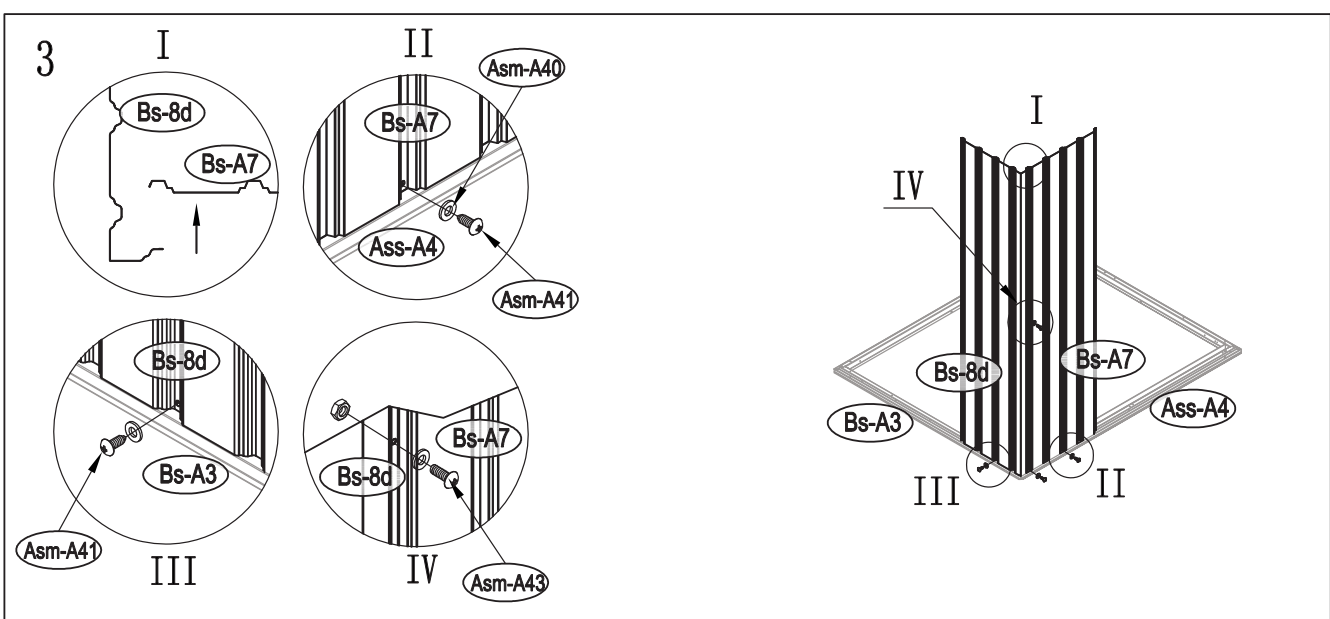

Wir gratulieren Ihnen zum Kauf unseres Gerätehauses.

Die Montage dauert ca. 2-3 Stunden und muss von mindestens 2 Personen durchgeführt werden.

Abmessungen:

Abmessungen der Grundplatte:

Nr	Bild	mm	Stück	Nr	Bild	mm	Stück
UNDER				Ax-B32a	J	265.5	x2
Ass-A1	.r1l... rU	1387	x1	Ax-B33	:::r-	593	x1
Bs-A3		1174	x2	Ax-B34		593	x1
Ass-A4		1387	x1	ANNEX			
MIDDLE				T-P1	te		x2
Bs-A7		1648	x6	T-P2			x2
Bs-A7c	-	1648	x1	T-P3			x4
Bs-8d	 ..,	1648	x4	T-P4			x2
Ass-A9	:::J	1352	x1	TP5A	--		x4
Ass-A11	1	1354	x1	T-P6	D		x1
Ass-A13	7	1168	x2	M-27		16	x2
Pt-D16	J	1648	x1	Asm-A40			x120
Pt-D17		1648	x1	Asm-A41		ST4x10	x144
Ass-B18	7	620	x1	Asm-A42		ST4x16	x12
Bm-A47a	n	1356	x1	Asm-A43		M4x10	x49
Bm-A48		1146	x2	Asm-A44			x51
TOP1							
Ass-A19		670	x2				
Ass-A20		670	x2				
Ass-A22	3	1170	x2				
Ass-A29	m	110	x4				
TOP2							
Ass-A23a		761	x2				
Ass-A24a		761	x4				
Ass-A25a		761	x2				
Am-26	7	1296	x2				
Ass-A38		759	x2				
Ass-A39		759	x2				
Am-A28		--57---	1298	x1			
DOOR							
Ax-B30a		1583	x1				
Ax-B30b		1583	x1				
Ts-31	s-	1583	x1				
Ax-31a	..r, _	1583	x1				
Ax-B32	J	287.5	x2				