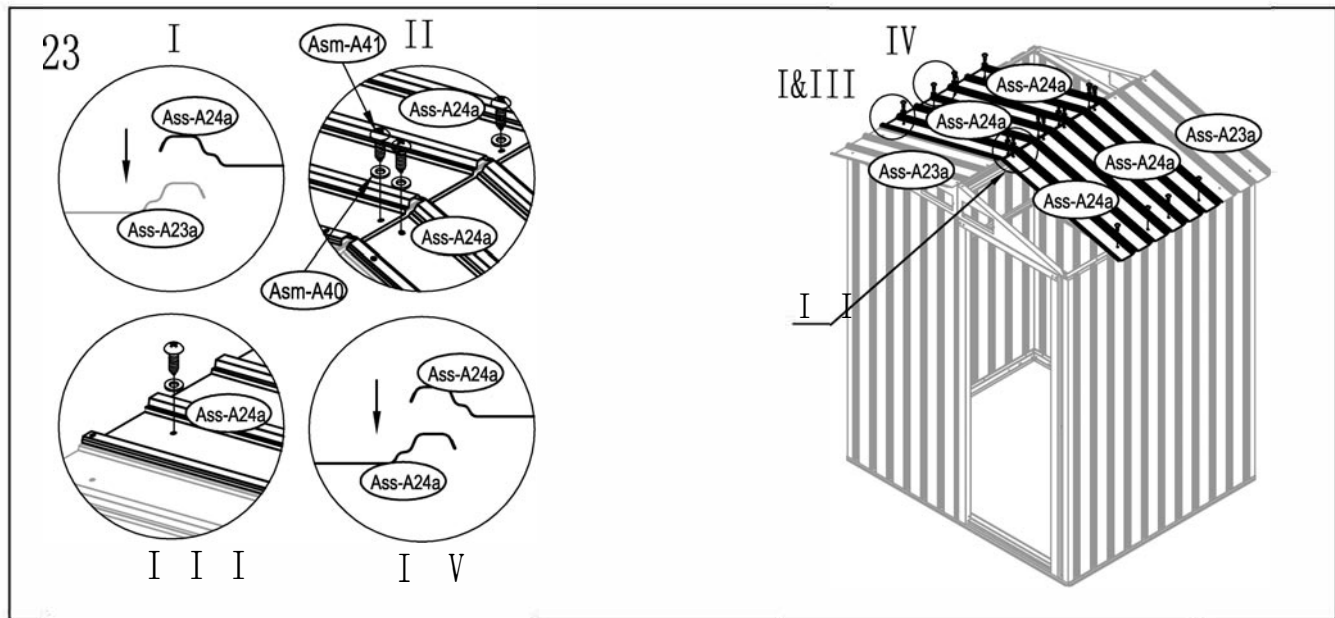

Wir gratulieren Ihnen zum Kauf unseres Gerätehauses.

Die Montage dauert ca. 2-3 Stunden und muss von mindestens 2 Personen durchgeführt werden.

Abmessungen:

Abmessungen der Grundplatte:

Nr	Bild	mm	Stück	Nr	Bild	mm	Stück
UNDER				Ax-B32a	J	265.5	x2
Ass-A1	.r1l... rU	1387	x1	Ax-B33	:::r-	593	x1
Bs-A3		1174	x2	Ax-B34		593	x1
Ass-A4		1387	x1	ANNEX			
MIDDLE				T-P1	te		x2
Bs-A7		1648	x6	T-P2			x2
Bs-A7c	-	1648	x1	T-P3			x4
Bs-8d	 ..,	1648	x4	T-P4			x2
Ass-A9	:::J	1352	x1	TP5A	--		x4
Ass-A11	1	1354	x1	T-P6	D		x1
Ass-A13	7	1168	x2	M-27		16	x2
Pt-D16	J	1648	x1	Asm-A40			x120
Pt-D17		1648	x1	Asm-A41		ST4x10	x144
Ass-B18	7	620	x1	Asm-A42		ST4x16	x12
Bm-A47a	n	1356	x1	Asm-A43		M4x10	x49
Bm-A48		1146	x2	Asm-A44			x51
TOP1							
Ass-A19		670	x2				
Ass-A20		670	x2				
Ass-A22	3	1170	x2				
Ass-A29	m	110	x4				
TOP2							
Ass-A23a		761	x2				
Ass-A24a		761	x4				
Ass-A25a		761	x2				
Am-26	7	1296	x2				
Ass-A38		759	x2				
Ass-A39		759	x2				
Am-A28		--57---	1298	x1			
DOOR							
Ax-B30a		1583	x1				
Ax-B30b		1583	x1				
Ts-31	s-	1583	x1				
Ax-31a	..r, _	1583	x1				
Ax-B32	J	287.5	x2				