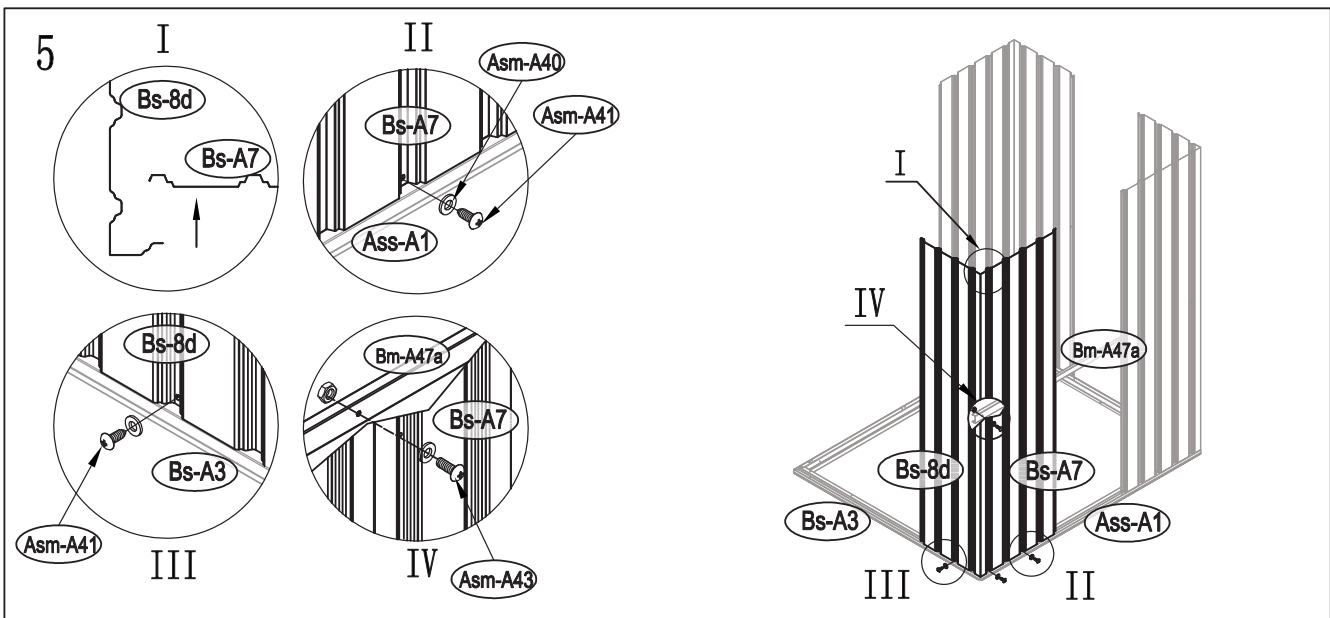

Wir gratulieren Ihnen zum Kauf unseres Gerätehauses.

Die Montage dauert ca. 2-3 Stunden und muss von mindestens 2 Personen durchgeführt werden.

Abmessungen:

Abmessungen der Grundplatte:

Nr	Bild	mm	Stück	Nr	Bild	mm	Stück
UNDER				Ax-B32a	J	265.5	x2
Ass-A1	.r1l... rU	1387	x1	Ax-B33	:::r-	593	x1
Bs-A3		1174	x2	Ax-B34		593	x1
Ass-A4		1387	x1	ANNEX			
MIDDLE				T-P1	te		x2
Bs-A7		1648	x6	T-P2			x2
Bs-A7c	-	1648	x1	T-P3			x4
Bs-8d	 ..,	1648	x4	T-P4			x2
Ass-A9	:::J	1352	x1	TP5A	--		x4
Ass-A11	1	1354	x1	T-P6	D		x1
Ass-A13	7	1168	x2	M-27		16	x2
Pt-D16	J	1648	x1	Asm-A40			x120
Pt-D17		1648	x1	Asm-A41		ST4x10	x144
Ass-B18	7	620	x1	Asm-A42		ST4x16	x12
Bm-A47a	n	1356	x1	Asm-A43		M4x10	x49
Bm-A48		1146	x2	Asm-A44			x51
TOP1							
Ass-A19		670	x2				
Ass-A20		670	x2				
Ass-A22	3	1170	x2				
Ass-A29	m	110	x4				
TOP2							
Ass-A23a		761	x2				
Ass-A24a		761	x4				
Ass-A25a		761	x2				
Am-26	7	1296	x2				
Ass-A38		759	x2				
Ass-A39		759	x2				
Am-A28		--57---	1298	x1			
DOOR							
Ax-B30a		1583	x1				
Ax-B30b		1583	x1				
Ts-31	s-	1583	x1				
Ax-31a	..r, _	1583	x1				
Ax-B32	J	287.5	x2				