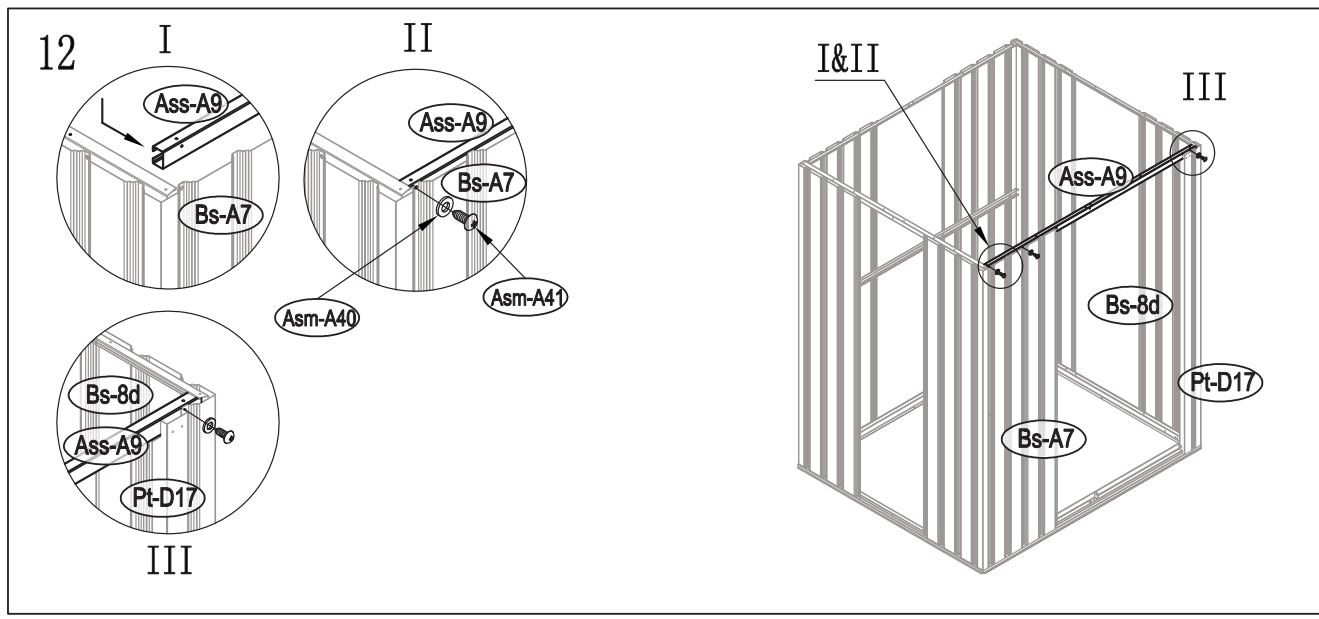

Wir gratulieren Ihnen zum Kauf unseres Gerätehauses.

Die Montage dauert ca. 2-3 Stunden und muss von mindestens 2 Personen durchgeführt werden.

Abmessungen:

Abmessungen der Grundplatte:

Nr	Bild	mm	Stück	Nr	Bild	mm	Stück
UNDER				Ax-B32a	J	265.5	x2
Ass-A1	.r1l... rU	1387	x1	Ax-B33	:::r-	593	x1
Bs-A3		1174	x2	Ax-B34		593	x1
Ass-A4		1387	x1	ANNEX			
MIDDLE				T-P1	te		x2
Bs-A7		1648	x6	T-P2			x2
Bs-A7c	-	1648	x1	T-P3			x4
Bs-8d	 ..,	1648	x4	T-P4			x2
Ass-A9	:::J	1352	x1	TP5A	--		x4
Ass-A11	1	1354	x1	T-P6	D		x1
Ass-A13	7	1168	x2	M-27		16	x2
Pt-D16	J	1648	x1	Asm-A40			x120
Pt-D17		1648	x1	Asm-A41		ST4x10	x144
Ass-B18	7	620	x1	Asm-A42		ST4x16	x12
Bm-A47a	n	1356	x1	Asm-A43		M4x10	x49
Bm-A48		1146	x2	Asm-A44			x51
TOP1							
Ass-A19		670	x2				
Ass-A20		670	x2				
Ass-A22	3	1170	x2				
Ass-A29	m	110	x4				
TOP2							
Ass-A23a		761	x2				
Ass-A24a		761	x4				
Ass-A25a		761	x2				
Am-26	7	1296	x2				
Ass-A38		759	x2				
Ass-A39		759	x2				
Am-A28		--57---	1298	x1			
DOOR							
Ax-B30a		1583	x1				
Ax-B30b		1583	x1				
Ts-31	s-	1583	x1				
Ax-31a	..r, _	1583	x1				
Ax-B32	J	287.5	x2				