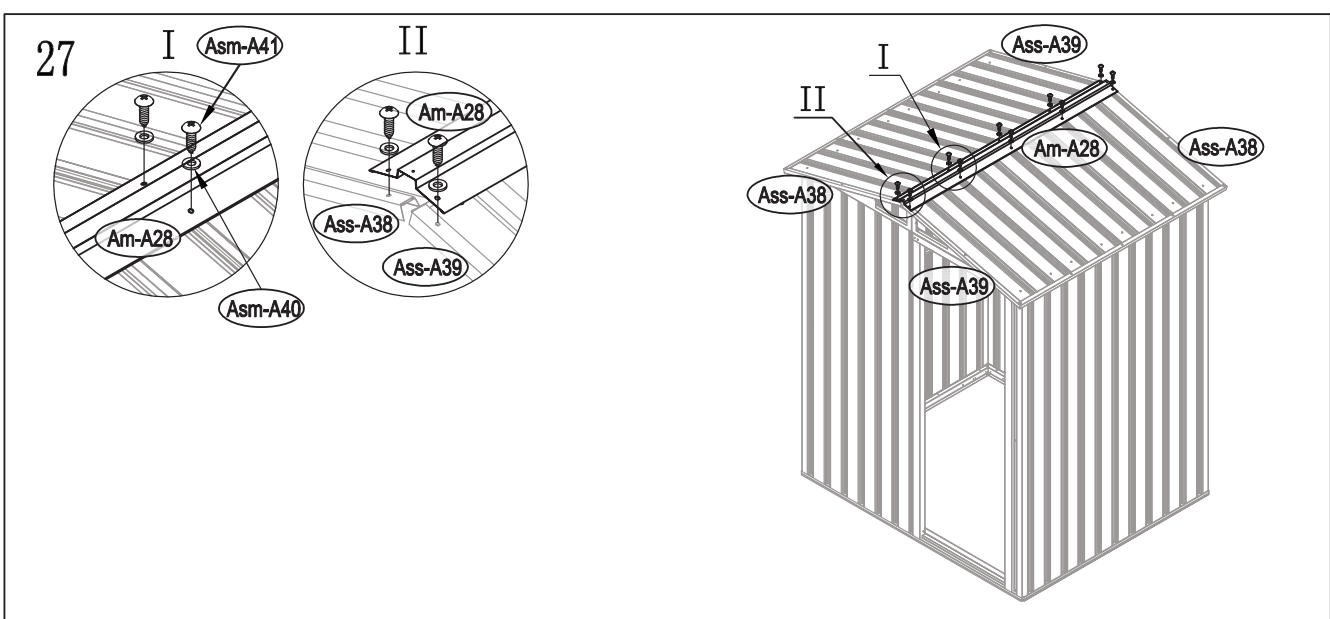

Wir gratulieren Ihnen zum Kauf unseres Gerätehauses.

Die Montage dauert ca. 2-3 Stunden und muss von mindestens 2 Personen durchgeführt werden.

Abmessungen:

Abmessungen der Grundplatte:

Nr	Bild	mm	Stück	Nr	Bild	mm	Stück
UNDER				Ax-B32a	J	265.5	x2
Ass-A1	.r1l... rU	1387	x1	Ax-B33	:::r-	593	x1
Bs-A3		1174	x2	Ax-B34		593	x1
Ass-A4		1387	x1	ANNEX			
MIDDLE				T-P1	te		x2
Bs-A7		1648	x6	T-P2			x2
Bs-A7c	-	1648	x1	T-P3			x4
Bs-8d	 ..,	1648	x4	T-P4			x2
Ass-A9	:::J	1352	x1	TP5A	--		x4
Ass-A11	1	1354	x1	T-P6	D		x1
Ass-A13	7	1168	x2	M-27		16	x2
Pt-D16	J	1648	x1	Asm-A40			x120
Pt-D17		1648	x1	Asm-A41		ST4x10	x144
Ass-B18	7	620	x1	Asm-A42		ST4x16	x12
Bm-A47a	n	1356	x1	Asm-A43		M4x10	x49
Bm-A48		1146	x2	Asm-A44			x51
TOP1							
Ass-A19		670	x2				
Ass-A20		670	x2				
Ass-A22	3	1170	x2				
Ass-A29	m	110	x4				
TOP2							
Ass-A23a		761	x2				
Ass-A24a		761	x4				
Ass-A25a		761	x2				
Am-26	7	1296	x2				
Ass-A38		759	x2				
Ass-A39		759	x2				
Am-A28		--57---	1298	x1			
DOOR							
Ax-B30a		1583	x1				
Ax-B30b		1583	x1				
Ts-31	s-	1583	x1				
Ax-31a	..r, _	1583	x1				
Ax-B32	J	287.5	x2				