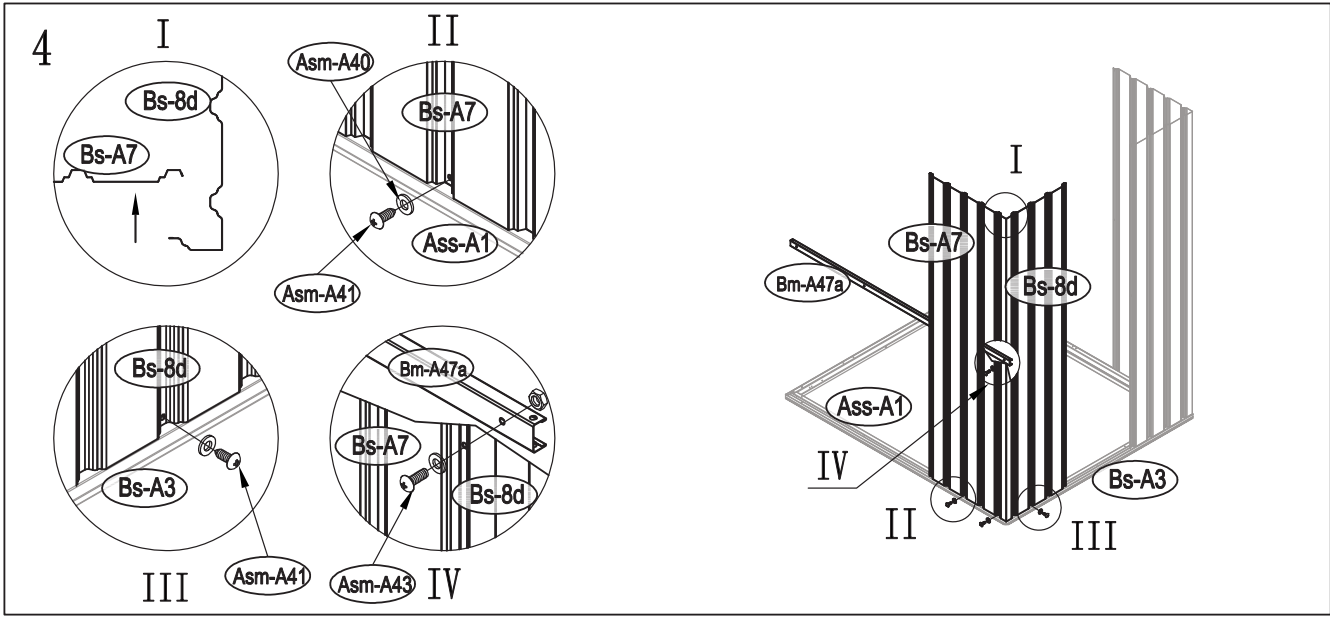

Wir gratulieren Ihnen zum Kauf unseres Gerätehauses.

Die Montage dauert ca. 2-3 Stunden und muss von mindestens 2 Personen durchgeführt werden.

Abmessungen:

Abmessungen der Grundplatte:

Nr	Bild	mm	Stück	Nr	Bild	mm	Stück
UNDER				Ax-B32a	J	265.5	x2
Ass-A1	.r1l... rU	1387	x1	Ax-B33	:::r-	593	x1
Bs-A3		1174	x2	Ax-B34		593	x1
Ass-A4		1387	x1	ANNEX			
MIDDLE				T-P1	te		x2
Bs-A7		1648	x6	T-P2			x2
Bs-A7c	-	1648	x1	T-P3			x4
Bs-8d	 ..,	1648	x4	T-P4			x2
Ass-A9	:::J	1352	x1	TP5A	--		x4
Ass-A11	1	1354	x1	T-P6	D		x1
Ass-A13	7	1168	x2	M-27		16	x2
Pt-D16	J	1648	x1	Asm-A40			x120
Pt-D17		1648	x1	Asm-A41		ST4x10	x144
Ass-B18	7	620	x1	Asm-A42		ST4x16	x12
Bm-A47a	n	1356	x1	Asm-A43		M4x10	x49
Bm-A48		1146	x2	Asm-A44			x51
TOP1							
Ass-A19		670	x2				
Ass-A20		670	x2				
Ass-A22	3	1170	x2				
Ass-A29	m	110	x4				
TOP2							
Ass-A23a		761	x2				
Ass-A24a		761	x4				
Ass-A25a		761	x2				
Am-26	7	1296	x2				
Ass-A38		759	x2				
Ass-A39		759	x2				
Am-A28		--57---	1298	x1			
DOOR							
Ax-B30a		1583	x1				
Ax-B30b		1583	x1				
Ts-31	s-	1583	x1				
Ax-31a	..r, _	1583	x1				
Ax-B32	J	287.5	x2				