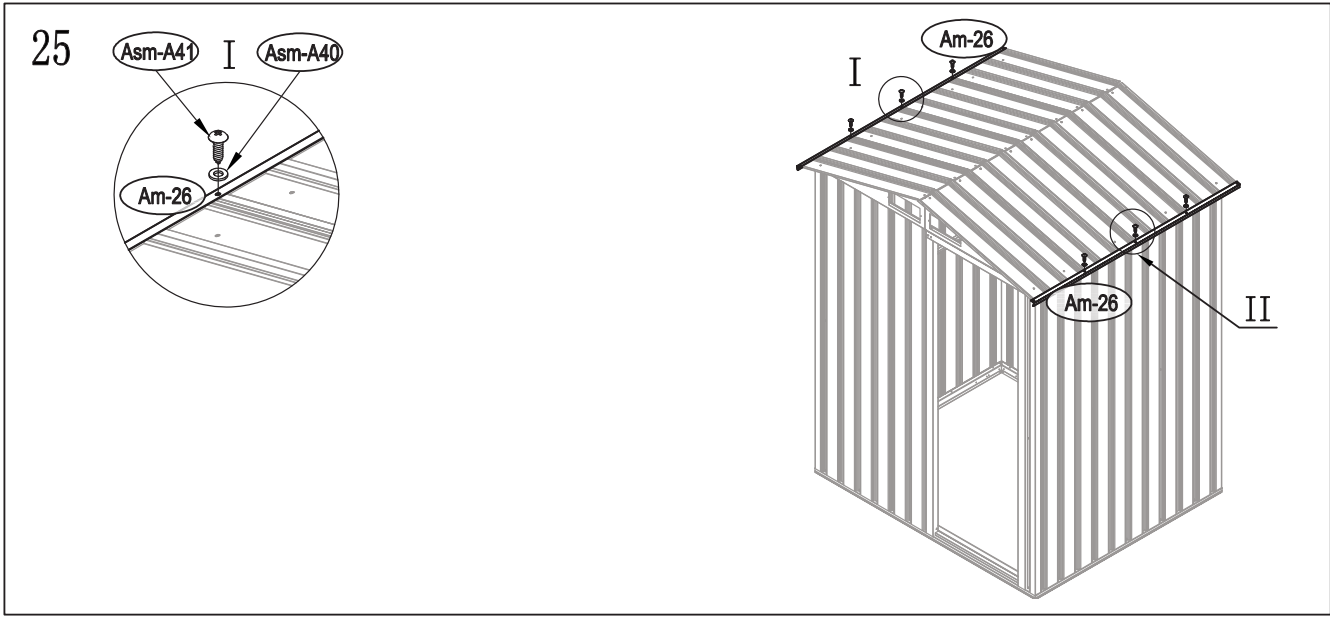

Wir gratulieren Ihnen zum Kauf unseres Gerätehauses.

Die Montage dauert ca. 2-3 Stunden und muss von mindestens 2 Personen durchgeführt werden.

Abmessungen:

Abmessungen der Grundplatte:

Nr	Bild	mm	Stück	Nr	Bild	mm	Stück
UNDER				Ax-B32a	J	265.5	x2
Ass-A1	.r1l... rU	1387	x1	Ax-B33	:::r-	593	x1
Bs-A3		1174	x2	Ax-B34		593	x1
Ass-A4		1387	x1	ANNEX			
MIDDLE				T-P1	te		x2
Bs-A7		1648	x6	T-P2			x2
Bs-A7c	-	1648	x1	T-P3			x4
Bs-8d	 ..,	1648	x4	T-P4			x2
Ass-A9	:::J	1352	x1	TP5A	--		x4
Ass-A11	1	1354	x1	T-P6	D		x1
Ass-A13	7	1168	x2	M-27		16	x2
Pt-D16	J	1648	x1	Asm-A40			x120
Pt-D17		1648	x1	Asm-A41		ST4x10	x144
Ass-B18	7	620	x1	Asm-A42		ST4x16	x12
Bm-A47a	n	1356	x1	Asm-A43		M4x10	x49
Bm-A48		1146	x2	Asm-A44			x51
TOP1							
Ass-A19		670	x2				
Ass-A20		670	x2				
Ass-A22	3	1170	x2				
Ass-A29	m	110	x4				
TOP2							
Ass-A23a		761	x2				
Ass-A24a		761	x4				
Ass-A25a		761	x2				
Am-26	7	1296	x2				
Ass-A38		759	x2				
Ass-A39		759	x2				
Am-A28		--57---	1298	x1			
DOOR							
Ax-B30a		1583	x1				
Ax-B30b		1583	x1				
Ts-31	s-	1583	x1				
Ax-31a	..r, _	1583	x1				
Ax-B32	J	287.5	x2				