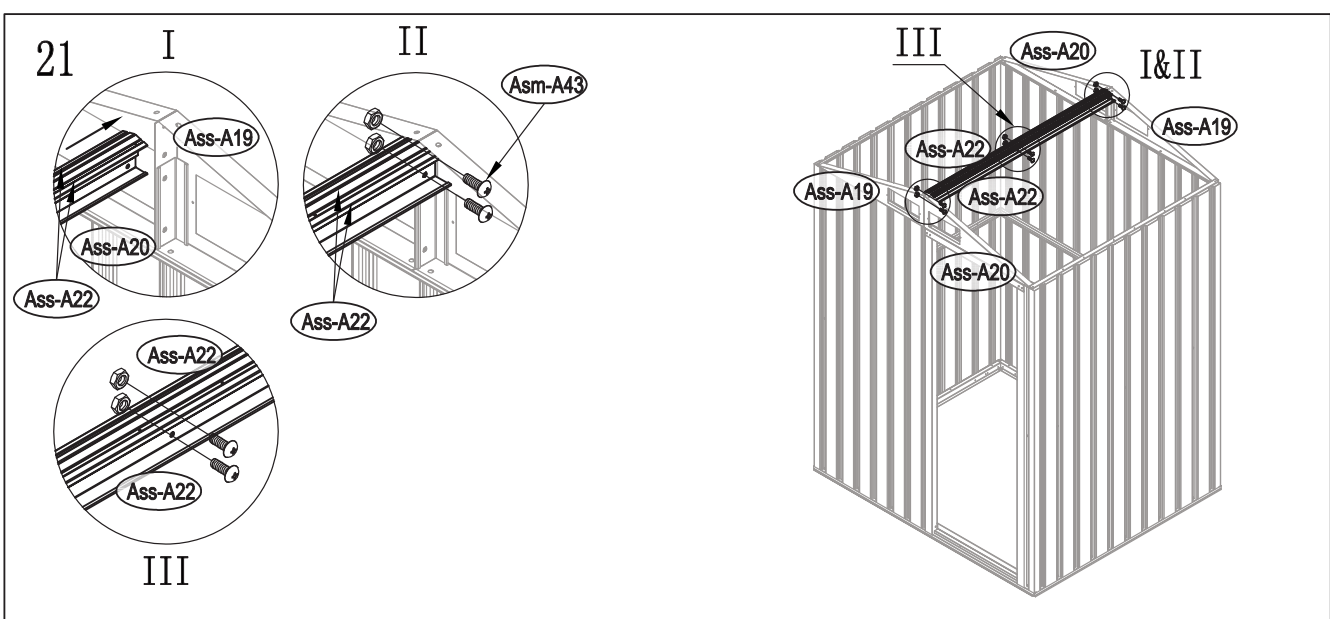

Wir gratulieren Ihnen zum Kauf unseres Gerätehauses.

Die Montage dauert ca. 2-3 Stunden und muss von mindestens 2 Personen durchgeführt werden.

Abmessungen:

Abmessungen der Grundplatte:

Nr	Bild	mm	Stück	Nr	Bild	mm	Stück
UNDER				Ax-B32a	J	265.5	x2
Ass-A1	.r1l... rU	1387	x1	Ax-B33	:::r-	593	x1
Bs-A3		1174	x2	Ax-B34		593	x1
Ass-A4		1387	x1	ANNEX			
MIDDLE				T-P1	te		x2
Bs-A7		1648	x6	T-P2			x2
Bs-A7c	-	1648	x1	T-P3			x4
Bs-8d	 ..,	1648	x4	T-P4			x2
Ass-A9	:::J	1352	x1	TP5A	--		x4
Ass-A11	1	1354	x1	T-P6	D		x1
Ass-A13	7	1168	x2	M-27		16	x2
Pt-D16	J	1648	x1	Asm-A40			x120
Pt-D17		1648	x1	Asm-A41		ST4x10	x144
Ass-B18	7	620	x1	Asm-A42		ST4x16	x12
Bm-A47a	n	1356	x1	Asm-A43		M4x10	x49
Bm-A48		1146	x2	Asm-A44			x51
TOP1							
Ass-A19		670	x2				
Ass-A20		670	x2				
Ass-A22	3	1170	x2				
Ass-A29	m	110	x4				
TOP2							
Ass-A23a		761	x2				
Ass-A24a		761	x4				
Ass-A25a		761	x2				
Am-26	7	1296	x2				
Ass-A38		759	x2				
Ass-A39		759	x2				
Am-A28		--57---	1298	x1			
DOOR							
Ax-B30a		1583	x1				
Ax-B30b		1583	x1				
Ts-31	s-	1583	x1				
Ax-31a	..r, _	1583	x1				
Ax-B32	J	287.5	x2				