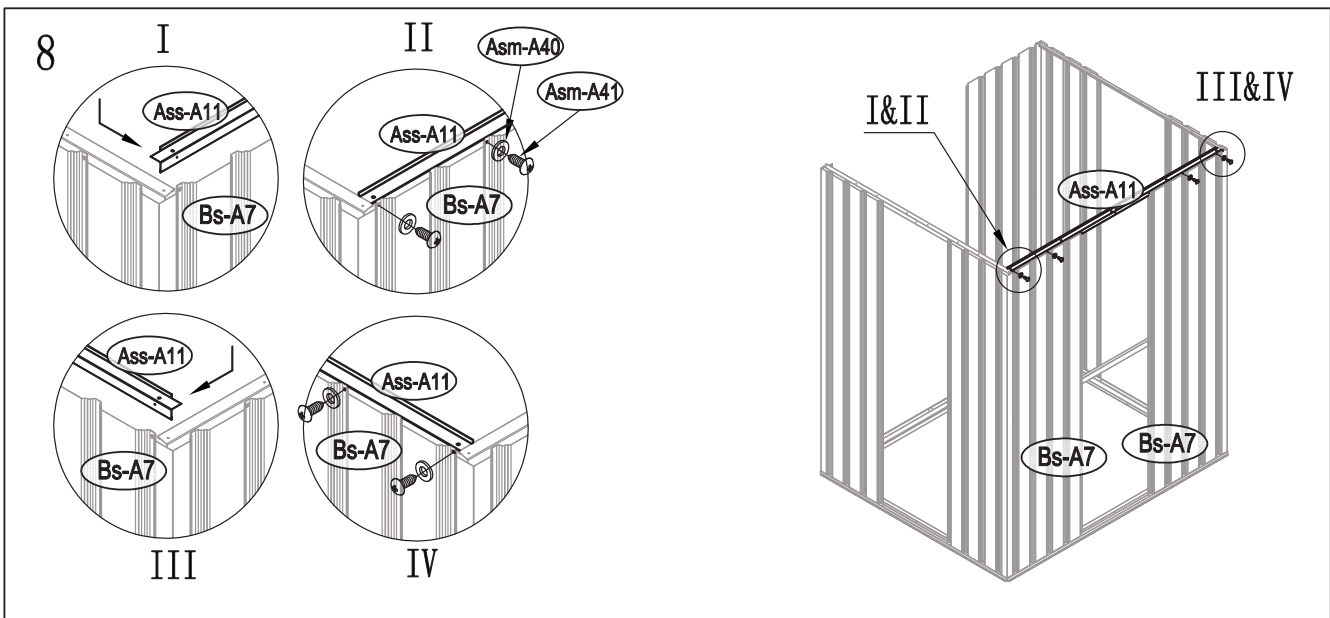

Wir gratulieren Ihnen zum Kauf unseres Gerätehauses.

Die Montage dauert ca. 2-3 Stunden und muss von mindestens 2 Personen durchgeführt werden.

Abmessungen:

Abmessungen der Grundplatte:

Nr	Bild	mm	Stück	Nr	Bild	mm	Stück
UNDER				Ax-B32a	J	265.5	x2
Ass-A1	.r1l... rU	1387	x1	Ax-B33	:::r-	593	x1
Bs-A3		1174	x2	Ax-B34		593	x1
Ass-A4		1387	x1	ANNEX			
MIDDLE				T-P1	te		x2
Bs-A7		1648	x6	T-P2			x2
Bs-A7c	-	1648	x1	T-P3			x4
Bs-8d	 ..,	1648	x4	T-P4			x2
Ass-A9	:::J	1352	x1	TP5A	--		x4
Ass-A11	1	1354	x1	T-P6	D		x1
Ass-A13	7	1168	x2	M-27		16	x2
Pt-D16	J	1648	x1	Asm-A40			x120
Pt-D17		1648	x1	Asm-A41		ST4x10	x144
Ass-B18	7	620	x1	Asm-A42		ST4x16	x12
Bm-A47a	n	1356	x1	Asm-A43		M4x10	x49
Bm-A48		1146	x2	Asm-A44			x51
TOP1							
Ass-A19		670	x2				
Ass-A20		670	x2				
Ass-A22	3	1170	x2				
Ass-A29	m	110	x4				
TOP2							
Ass-A23a		761	x2				
Ass-A24a		761	x4				
Ass-A25a		761	x2				
Am-26	7	1296	x2				
Ass-A38		759	x2				
Ass-A39		759	x2				
Am-A28		--57---	1298	x1			
DOOR							
Ax-B30a		1583	x1				
Ax-B30b		1583	x1				
Ts-31	s-	1583	x1				
Ax-31a	..r, _	1583	x1				
Ax-B32	J	287.5	x2				