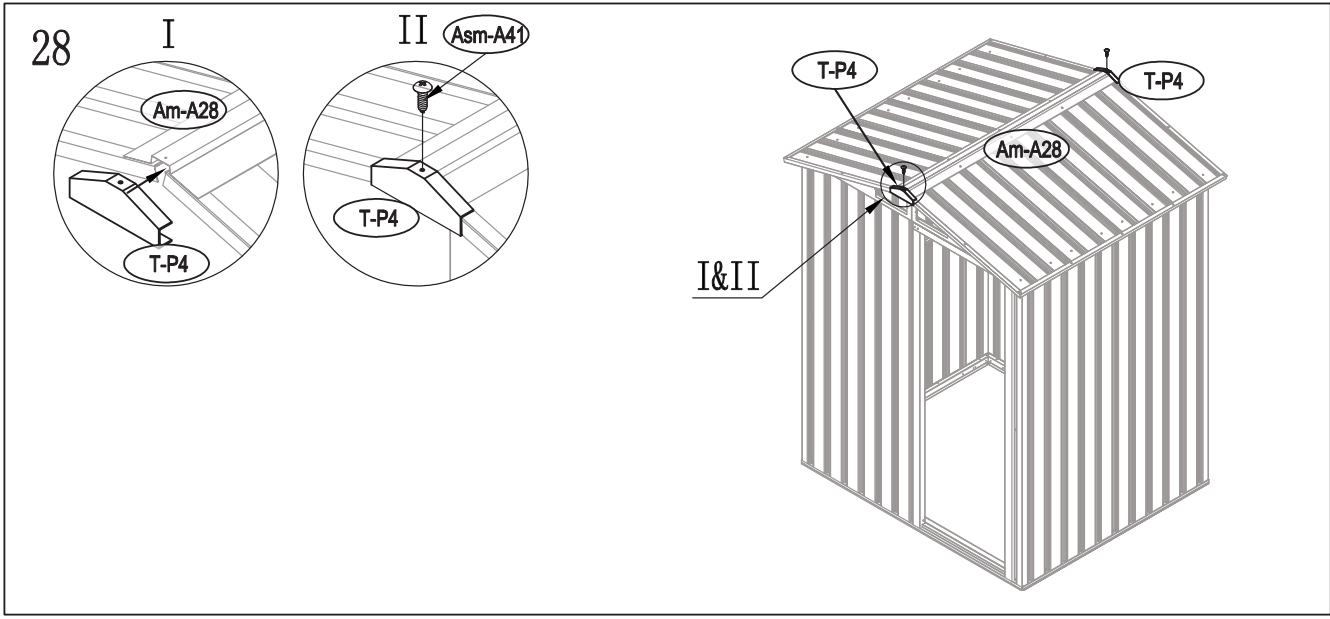

Wir gratulieren Ihnen zum Kauf unseres Gerätehauses.

Die Montage dauert ca. 2-3 Stunden und muss von mindestens 2 Personen durchgeführt werden.

Abmessungen:

Abmessungen der Grundplatte:

Nr	Bild	mm	Stück	Nr	Bild	mm	Stück
UNDER				Ax-B32a	J	265.5	x2
Ass-A1	.r1l... rU	1387	x1	Ax-B33	:::r-	593	x1
Bs-A3		1174	x2	Ax-B34		593	x1
Ass-A4		1387	x1	ANNEX			
MIDDLE				T-P1	te		x2
Bs-A7		1648	x6	T-P2			x2
Bs-A7c	-	1648	x1	T-P3			x4
Bs-8d	 ..,	1648	x4	T-P4			x2
Ass-A9	:::J	1352	x1	TP5A	--		x4
Ass-A11	1	1354	x1	T-P6	D		x1
Ass-A13	7	1168	x2	M-27		16	x2
Pt-D16	J	1648	x1	Asm-A40			x120
Pt-D17		1648	x1	Asm-A41		ST4x10	x144
Ass-B18	7	620	x1	Asm-A42		ST4x16	x12
Bm-A47a	n	1356	x1	Asm-A43		M4x10	x49
Bm-A48		1146	x2	Asm-A44			x51
TOP1							
Ass-A19		670	x2				
Ass-A20		670	x2				
Ass-A22	3	1170	x2				
Ass-A29	m	110	x4				
TOP2							
Ass-A23a		761	x2				
Ass-A24a		761	x4				
Ass-A25a		761	x2				
Am-26	7	1296	x2				
Ass-A38		759	x2				
Ass-A39		759	x2				
Am-A28		--57---	1298	x1			
DOOR							
Ax-B30a		1583	x1				
Ax-B30b		1583	x1				
Ts-31	s-	1583	x1				
Ax-31a	..r, _	1583	x1				
Ax-B32	J	287.5	x2				