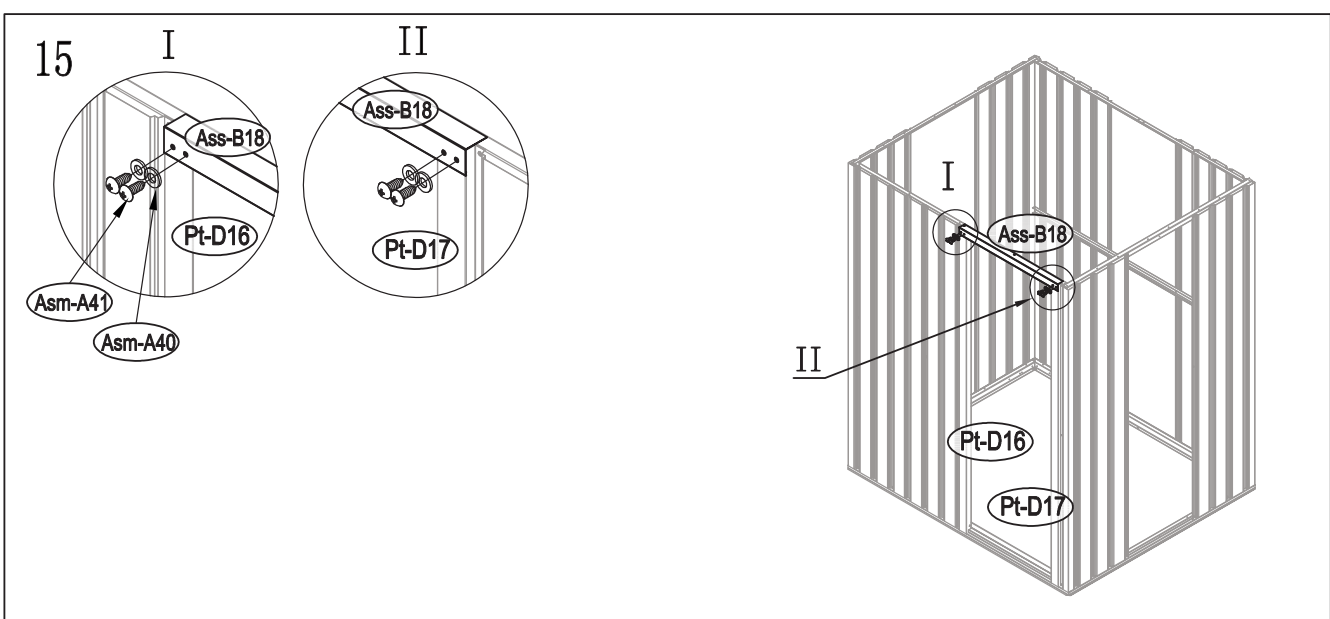

Wir gratulieren Ihnen zum Kauf unseres Gerätehauses.

Die Montage dauert ca. 2-3 Stunden und muss von mindestens 2 Personen durchgeführt werden.

Abmessungen:

Abmessungen der Grundplatte:

Nr	Bild	mm	Stück	Nr	Bild	mm	Stück
UNDER				Ax-B32a	J	265.5	x2
Ass-A1	.r1l... rU	1387	x1	Ax-B33	:::r-	593	x1
Bs-A3		1174	x2	Ax-B34		593	x1
Ass-A4		1387	x1	ANNEX			
MIDDLE				T-P1	te		x2
Bs-A7		1648	x6	T-P2			x2
Bs-A7c	-	1648	x1	T-P3			x4
Bs-8d	 ..,	1648	x4	T-P4			x2
Ass-A9	:::J	1352	x1	TP5A	--		x4
Ass-A11	1	1354	x1	T-P6	D		x1
Ass-A13	7	1168	x2	M-27		16	x2
Pt-D16	J	1648	x1	Asm-A40			x120
Pt-D17		1648	x1	Asm-A41		ST4x10	x144
Ass-B18	7	620	x1	Asm-A42		ST4x16	x12
Bm-A47a	n	1356	x1	Asm-A43		M4x10	x49
Bm-A48		1146	x2	Asm-A44			x51
TOP1							
Ass-A19		670	x2				
Ass-A20		670	x2				
Ass-A22	3	1170	x2				
Ass-A29	m	110	x4				
TOP2							
Ass-A23a		761	x2				
Ass-A24a		761	x4				
Ass-A25a		761	x2				
Am-26	7	1296	x2				
Ass-A38		759	x2				
Ass-A39		759	x2				
Am-A28		--57---	1298	x1			
DOOR							
Ax-B30a		1583	x1				
Ax-B30b		1583	x1				
Ts-31	s-	1583	x1				
Ax-31a	..r, _	1583	x1				
Ax-B32	J	287.5	x2				