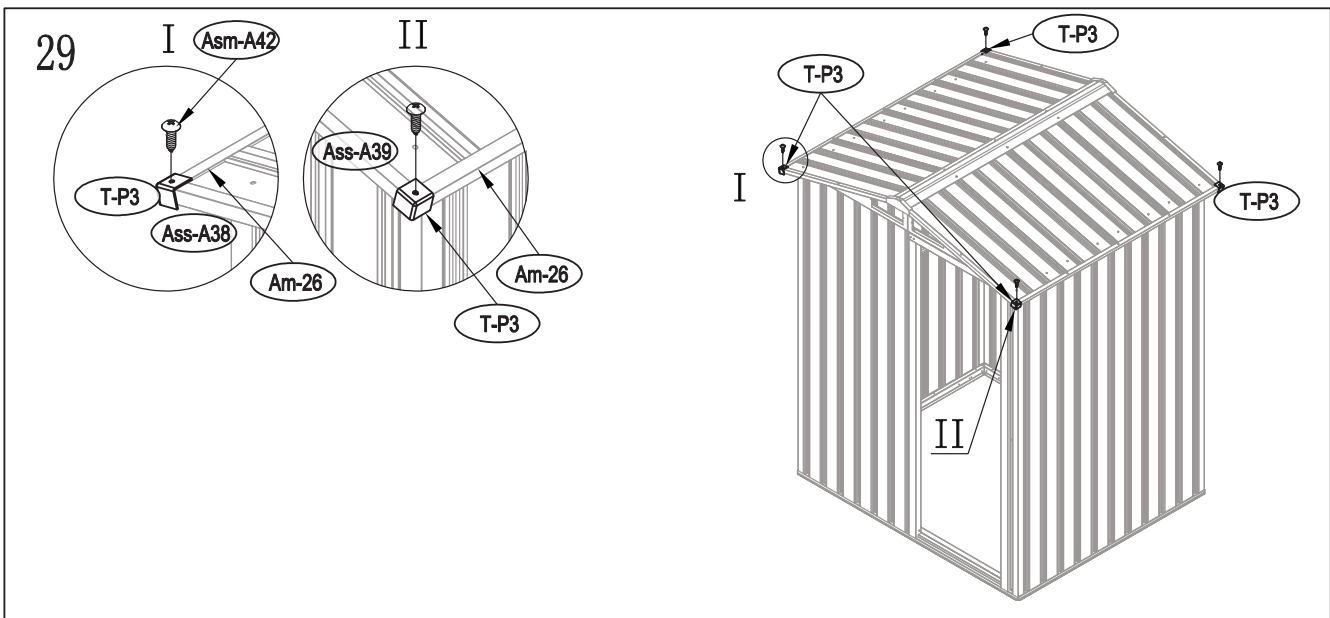

Wir gratulieren Ihnen zum Kauf unseres Gerätehauses.

Die Montage dauert ca. 2-3 Stunden und muss von mindestens 2 Personen durchgeführt werden.

Abmessungen:

Abmessungen der Grundplatte:

Nr	Bild	mm	Stück	Nr	Bild	mm	Stück
UNDER				Ax-B32a	J	265.5	x2
Ass-A1	.r1l... rU	1387	x1	Ax-B33	:::r-	593	x1
Bs-A3		1174	x2	Ax-B34		593	x1
Ass-A4		1387	x1	ANNEX			
MIDDLE				T-P1	te		x2
Bs-A7		1648	x6	T-P2			x2
Bs-A7c	-	1648	x1	T-P3			x4
Bs-8d	 ..,	1648	x4	T-P4			x2
Ass-A9	:::J	1352	x1	TP5A	--		x4
Ass-A11	1	1354	x1	T-P6	D		x1
Ass-A13	7	1168	x2	M-27		16	x2
Pt-D16	J	1648	x1	Asm-A40			x120
Pt-D17		1648	x1	Asm-A41		ST4x10	x144
Ass-B18	7	620	x1	Asm-A42		ST4x16	x12
Bm-A47a	n	1356	x1	Asm-A43		M4x10	x49
Bm-A48		1146	x2	Asm-A44			x51
TOP1							
Ass-A19		670	x2				
Ass-A20		670	x2				
Ass-A22	3	1170	x2				
Ass-A29	m	110	x4				
TOP2							
Ass-A23a		761	x2				
Ass-A24a		761	x4				
Ass-A25a		761	x2				
Am-26	7	1296	x2				
Ass-A38		759	x2				
Ass-A39		759	x2				
Am-A28		--57---	1298	x1			
DOOR							
Ax-B30a		1583	x1				
Ax-B30b		1583	x1				
Ts-31	s-	1583	x1				
Ax-31a	..r, _	1583	x1				
Ax-B32	J	287.5	x2				