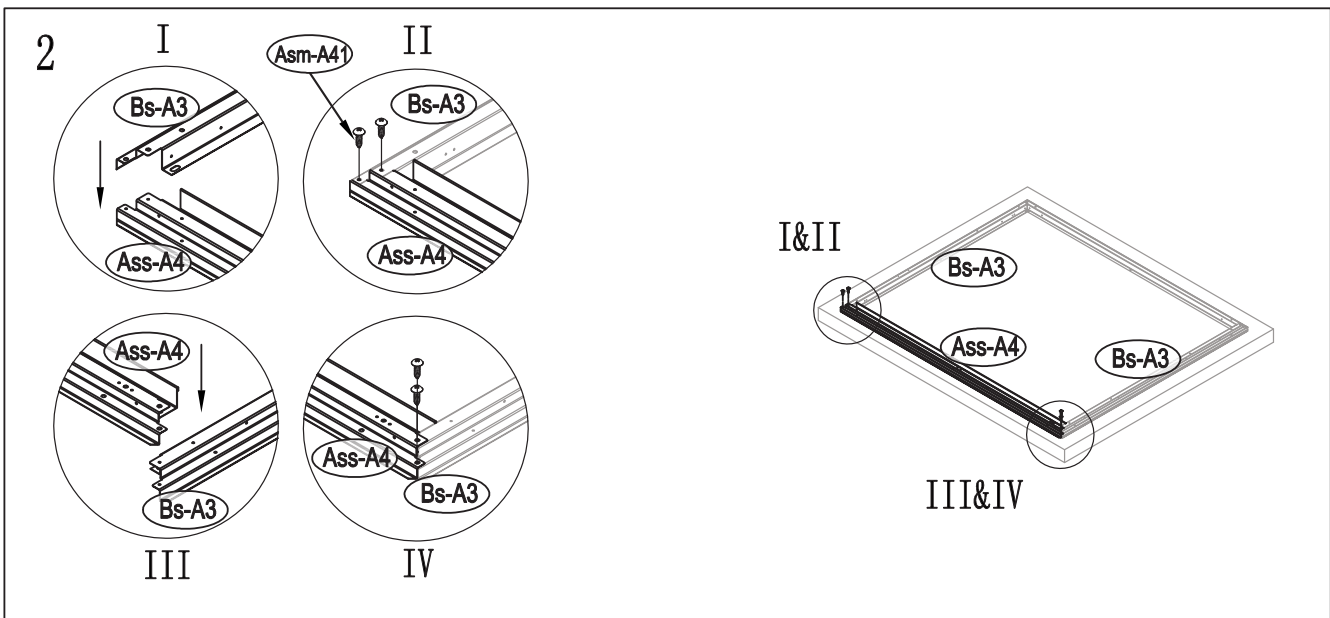

Wir gratulieren Ihnen zum Kauf unseres Gerätehauses.

Die Montage dauert ca. 2-3 Stunden und muss von mindestens 2 Personen durchgeführt werden.

Abmessungen:

Abmessungen der Grundplatte:

Nr	Bild	mm	Stück	Nr	Bild	mm	Stück
UNDER				Ax-B32a	J	265.5	x2
Ass-A1	.r1l... rU	1387	x1	Ax-B33	:::r-	593	x1
Bs-A3		1174	x2	Ax-B34		593	x1
Ass-A4		1387	x1	ANNEX			
MIDDLE				T-P1	te		x2
Bs-A7		1648	x6	T-P2			x2
Bs-A7c	-	1648	x1	T-P3			x4
Bs-8d	 ..,	1648	x4	T-P4			x2
Ass-A9	:::J	1352	x1	TP5A	--		x4
Ass-A11	1	1354	x1	T-P6	D		x1
Ass-A13	7	1168	x2	M-27		16	x2
Pt-D16	J	1648	x1	Asm-A40			x120
Pt-D17		1648	x1	Asm-A41		ST4x10	x144
Ass-B18	7	620	x1	Asm-A42		ST4x16	x12
Bm-A47a	n	1356	x1	Asm-A43		M4x10	x49
Bm-A48		1146	x2	Asm-A44			x51
TOP1							
Ass-A19		670	x2				
Ass-A20		670	x2				
Ass-A22	3	1170	x2				
Ass-A29	m	110	x4				
TOP2							
Ass-A23a		761	x2				
Ass-A24a		761	x4				
Ass-A25a		761	x2				
Am-26	7	1296	x2				
Ass-A38		759	x2				
Ass-A39		759	x2				
Am-A28		--57---	1298	x1			
DOOR							
Ax-B30a		1583	x1				
Ax-B30b		1583	x1				
Ts-31	s-	1583	x1				
Ax-31a	..r, _	1583	x1				
Ax-B32	J	287.5	x2				