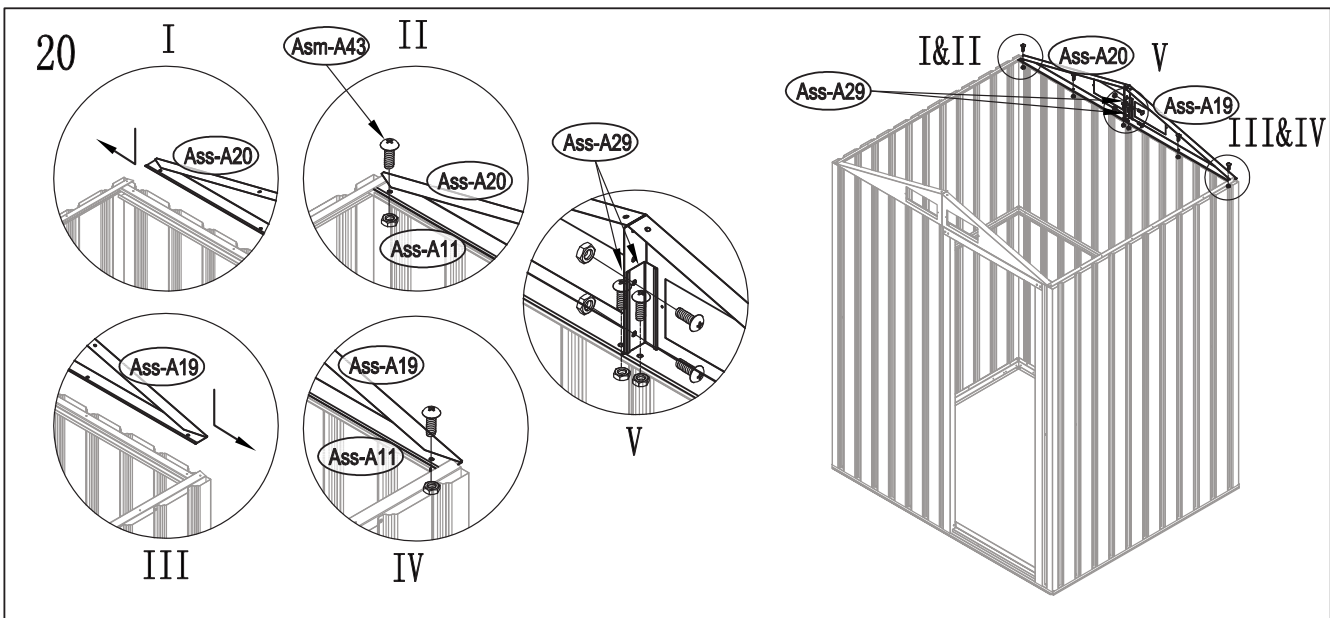

Wir gratulieren Ihnen zum Kauf unseres Gerätehauses.

Die Montage dauert ca. 2-3 Stunden und muss von mindestens 2 Personen durchgeführt werden.

Abmessungen:

Abmessungen der Grundplatte:

Nr	Bild	mm	Stück	Nr	Bild	mm	Stück
UNDER				Ax-B32a	J	265.5	x2
Ass-A1	.r1l... rU	1387	x1	Ax-B33	:::r-	593	x1
Bs-A3		1174	x2	Ax-B34		593	x1
Ass-A4		1387	x1	ANNEX			
MIDDLE				T-P1	te		x2
Bs-A7		1648	x6	T-P2			x2
Bs-A7c	-	1648	x1	T-P3			x4
Bs-8d	 ..,	1648	x4	T-P4			x2
Ass-A9	:::J	1352	x1	TP5A	--		x4
Ass-A11	1	1354	x1	T-P6	D		x1
Ass-A13	7	1168	x2	M-27		16	x2
Pt-D16	J	1648	x1	Asm-A40			x120
Pt-D17		1648	x1	Asm-A41		ST4x10	x144
Ass-B18	7	620	x1	Asm-A42		ST4x16	x12
Bm-A47a	n	1356	x1	Asm-A43		M4x10	x49
Bm-A48		1146	x2	Asm-A44			x51
TOP1							
Ass-A19		670	x2				
Ass-A20		670	x2				
Ass-A22	3	1170	x2				
Ass-A29	m	110	x4				
TOP2							
Ass-A23a		761	x2				
Ass-A24a		761	x4				
Ass-A25a		761	x2				
Am-26	7	1296	x2				
Ass-A38		759	x2				
Ass-A39		759	x2				
Am-A28		--57---	1298	x1			
DOOR							
Ax-B30a		1583	x1				
Ax-B30b		1583	x1				
Ts-31	s-	1583	x1				
Ax-31a	..r, _	1583	x1				
Ax-B32	J	287.5	x2				