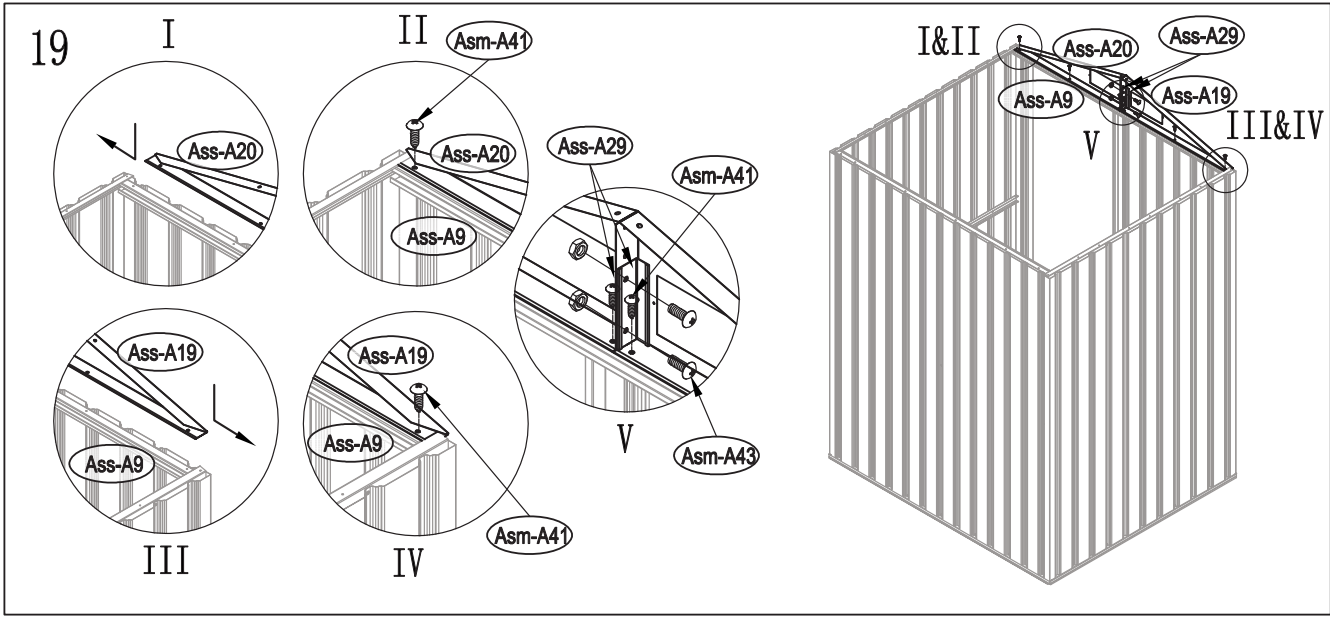

Wir gratulieren Ihnen zum Kauf unseres Gerätehauses.

Die Montage dauert ca. 2-3 Stunden und muss von mindestens 2 Personen durchgeführt werden.

Abmessungen:

Abmessungen der Grundplatte:

Nr	Bild	mm	Stück	Nr	Bild	mm	Stück
UNDER				Ax-B32a	J	265.5	x2
Ass-A1	.r1l... rU	1387	x1	Ax-B33	:::r-	593	x1
Bs-A3		1174	x2	Ax-B34		593	x1
Ass-A4		1387	x1	ANNEX			
MIDDLE				T-P1	te		x2
Bs-A7		1648	x6	T-P2			x2
Bs-A7c	-	1648	x1	T-P3			x4
Bs-8d	 ..,	1648	x4	T-P4			x2
Ass-A9	:::J	1352	x1	TP5A	--		x4
Ass-A11	1	1354	x1	T-P6	D		x1
Ass-A13	7	1168	x2	M-27		16	x2
Pt-D16	J	1648	x1	Asm-A40			x120
Pt-D17		1648	x1	Asm-A41		ST4x10	x144
Ass-B18	7	620	x1	Asm-A42		ST4x16	x12
Bm-A47a	n	1356	x1	Asm-A43		M4x10	x49
Bm-A48		1146	x2	Asm-A44			x51
TOP1							
Ass-A19		670	x2				
Ass-A20		670	x2				
Ass-A22	3	1170	x2				
Ass-A29	m	110	x4				
TOP2							
Ass-A23a		761	x2				
Ass-A24a		761	x4				
Ass-A25a		761	x2				
Am-26	7	1296	x2				
Ass-A38		759	x2				
Ass-A39		759	x2				
Am-A28		--57---	1298	x1			
DOOR							
Ax-B30a		1583	x1				
Ax-B30b		1583	x1				
Ts-31	s-	1583	x1				
Ax-31a	..r, _	1583	x1				
Ax-B32	J	287.5	x2				