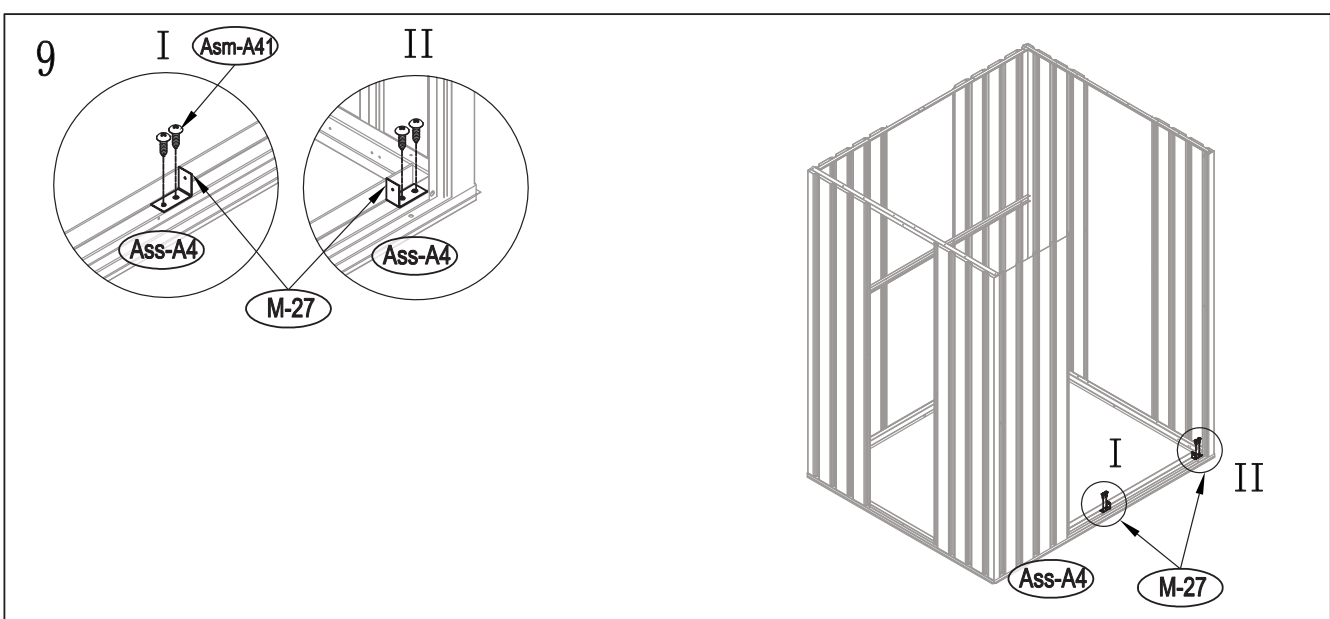

Wir gratulieren Ihnen zum Kauf unseres Gerätehauses.

Die Montage dauert ca. 2-3 Stunden und muss von mindestens 2 Personen durchgeführt werden.

Abmessungen:

Abmessungen der Grundplatte:

Nr	Bild	mm	Stück	Nr	Bild	mm	Stück
UNDER				Ax-B32a	J	265.5	x2
Ass-A1	.r1l... rU	1387	x1	Ax-B33	:::r-	593	x1
Bs-A3		1174	x2	Ax-B34		593	x1
Ass-A4		1387	x1	ANNEX			
MIDDLE				T-P1	te		x2
Bs-A7		1648	x6	T-P2			x2
Bs-A7c	-	1648	x1	T-P3			x4
Bs-8d	 ..,	1648	x4	T-P4			x2
Ass-A9	:::J	1352	x1	TP5A	--		x4
Ass-A11	1	1354	x1	T-P6	D		x1
Ass-A13	7	1168	x2	M-27		16	x2
Pt-D16	J	1648	x1	Asm-A40			x120
Pt-D17		1648	x1	Asm-A41		ST4x10	x144
Ass-B18	7	620	x1	Asm-A42		ST4x16	x12
Bm-A47a	n	1356	x1	Asm-A43		M4x10	x49
Bm-A48		1146	x2	Asm-A44			x51
TOP1							
Ass-A19		670	x2				
Ass-A20		670	x2				
Ass-A22	3	1170	x2				
Ass-A29	m	110	x4				
TOP2							
Ass-A23a		761	x2				
Ass-A24a		761	x4				
Ass-A25a		761	x2				
Am-26	7	1296	x2				
Ass-A38		759	x2				
Ass-A39		759	x2				
Am-A28		--57---	1298	x1			
DOOR							
Ax-B30a		1583	x1				
Ax-B30b		1583	x1				
Ts-31	s-	1583	x1				
Ax-31a	..r, _	1583	x1				
Ax-B32	J	287.5	x2				