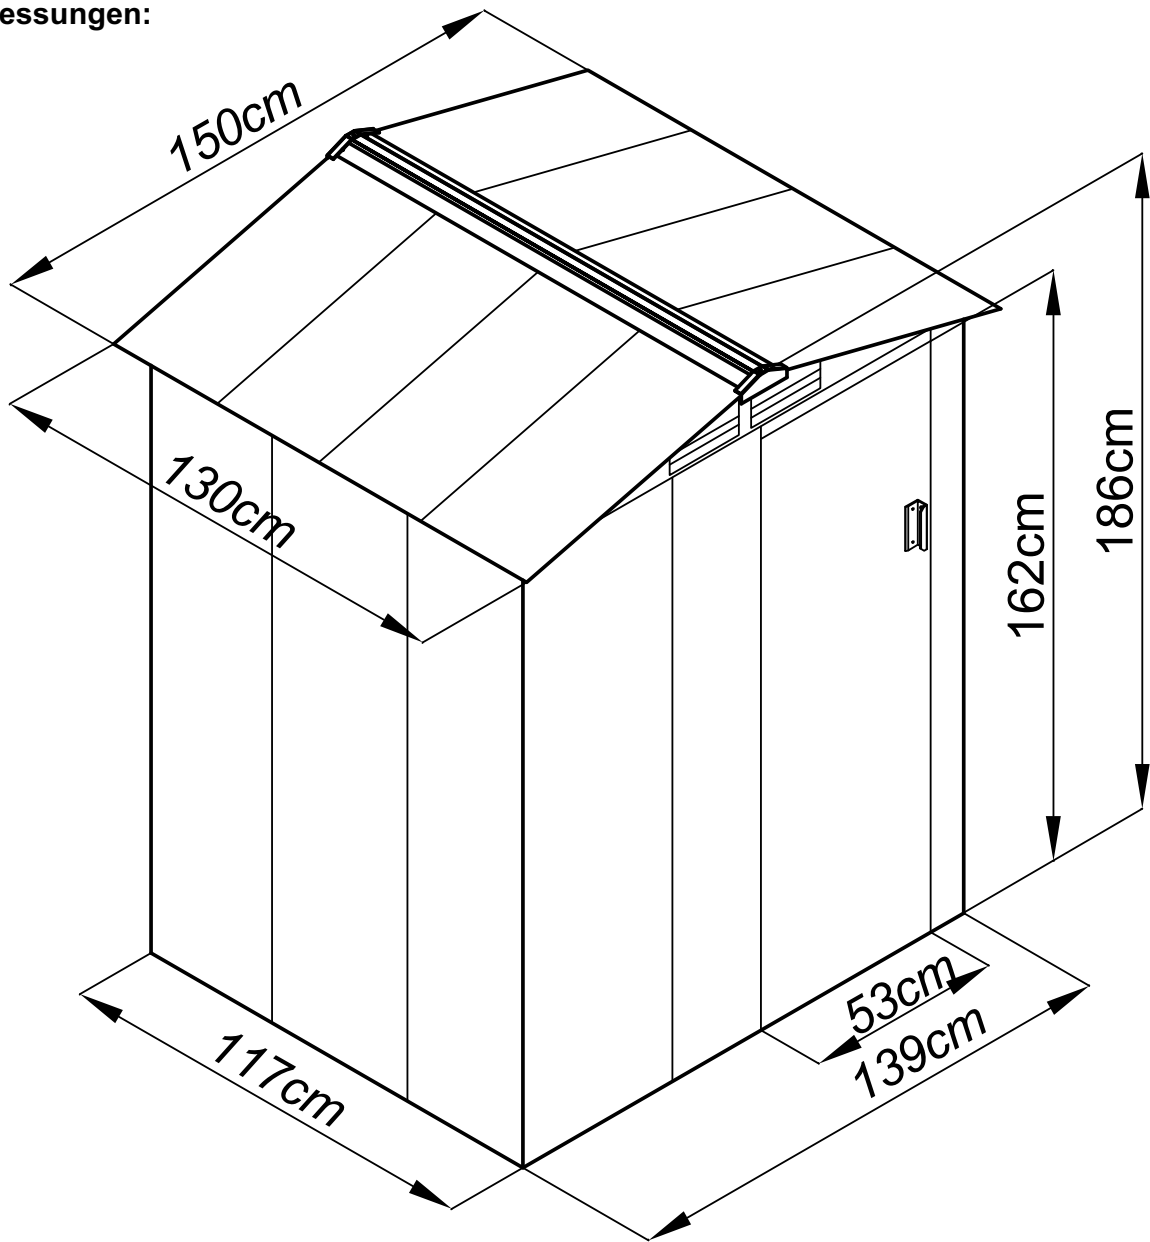

Wir gratulieren Ihnen zum Kauf unseres Gerätehauses.

Die Montage dauert ca. 2-3 Stunden und muss von mindestens 2 Personen durchgeführt werden.

Abmessungen:

Abmessungen der Grundplatte:

Nr	Bild	mm	Stück	Nr	Bild	mm	Stück
UNDER				Ax-B32a	J	265.5	x2
Ass-A1	.r1l... rU	1387	x1	Ax-B33	:::r-	593	x1
Bs-A3		1174	x2	Ax-B34		593	x1
Ass-A4		1387	x1	ANNEX			
MIDDLE				T-P1	te		x2
Bs-A7		1648	x6	T-P2			x2
Bs-A7c	-	1648	x1	T-P3			x4
Bs-8d	 ..,	1648	x4	T-P4			x2
Ass-A9	:::J	1352	x1	TP5A	--		x4
Ass-A11	1	1354	x1	T-P6	D		x1
Ass-A13	7	1168	x2	M-27		16	x2
Pt-D16	J	1648	x1	Asm-A40			x120
Pt-D17		1648	x1	Asm-A41		ST4x10	x144
Ass-B18	7	620	x1	Asm-A42		ST4x16	x12
Bm-A47a	n	1356	x1	Asm-A43		M4x10	x49
Bm-A48		1146	x2	Asm-A44			x51
TOP1							
Ass-A19		670	x2				
Ass-A20		670	x2				
Ass-A22	3	1170	x2				
Ass-A29	m	110	x4				
TOP2							
Ass-A23a		761	x2				
Ass-A24a		761	x4				
Ass-A25a		761	x2				
Am-26	7	1296	x2				
Ass-A38		759	x2				
Ass-A39		759	x2				
Am-A28		--57---	1298	x1			
DOOR							
Ax-B30a		1583	x1				
Ax-B30b		1583	x1				
Ts-31	s-	1583	x1				
Ax-31a	..r, _	1583	x1				
Ax-B32	J	287.5	x2				