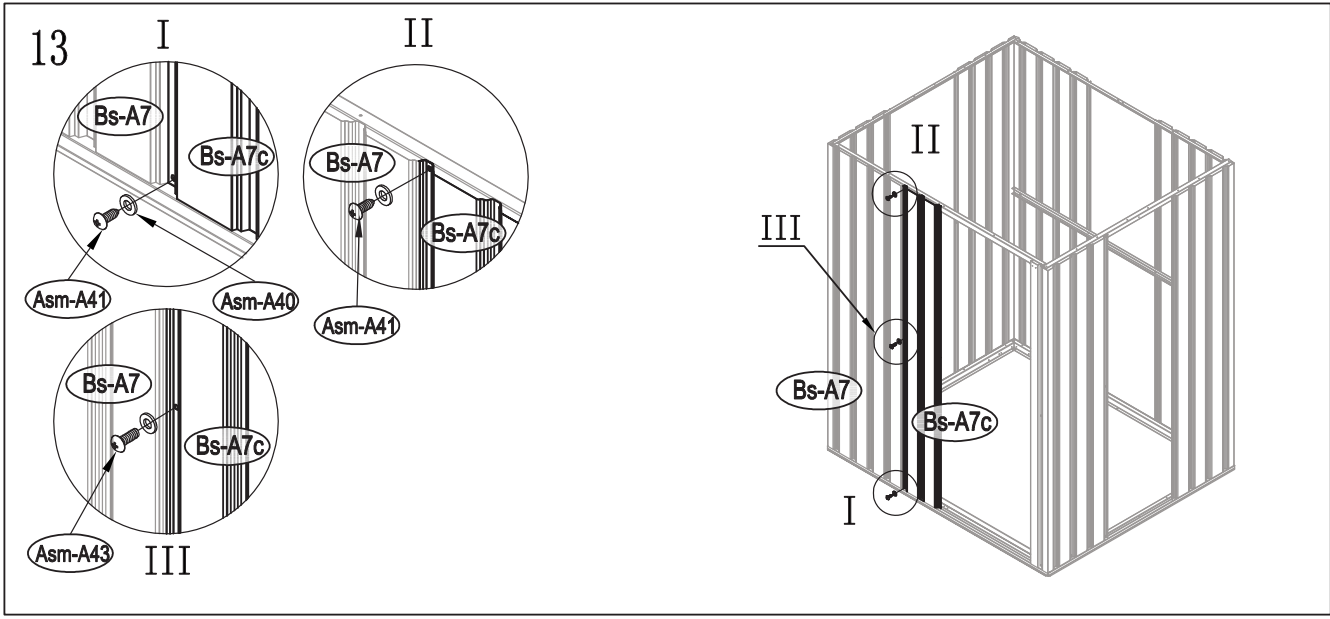

Wir gratulieren Ihnen zum Kauf unseres Gerätehauses.

Die Montage dauert ca. 2-3 Stunden und muss von mindestens 2 Personen durchgeführt werden.

Abmessungen:

Abmessungen der Grundplatte:

Nr	Bild	mm	Stück	Nr	Bild	mm	Stück
UNDER				Ax-B32a	J	265.5	x2
Ass-A1	.r1l... rU	1387	x1	Ax-B33	:::r-	593	x1
Bs-A3		1174	x2	Ax-B34		593	x1
Ass-A4		1387	x1	ANNEX			
MIDDLE				T-P1	te		x2
Bs-A7		1648	x6	T-P2			x2
Bs-A7c	-	1648	x1	T-P3			x4
Bs-8d	 ..,	1648	x4	T-P4			x2
Ass-A9	:::J	1352	x1	TP5A	--		x4
Ass-A11	1	1354	x1	T-P6	D		x1
Ass-A13	7	1168	x2	M-27		16	x2
Pt-D16	J	1648	x1	Asm-A40			x120
Pt-D17		1648	x1	Asm-A41		ST4x10	x144
Ass-B18	7	620	x1	Asm-A42		ST4x16	x12
Bm-A47a	n	1356	x1	Asm-A43		M4x10	x49
Bm-A48		1146	x2	Asm-A44			x51
TOP1							
Ass-A19		670	x2				
Ass-A20		670	x2				
Ass-A22	3	1170	x2				
Ass-A29	m	110	x4				
TOP2							
Ass-A23a		761	x2				
Ass-A24a		761	x4				
Ass-A25a		761	x2				
Am-26	7	1296	x2				
Ass-A38		759	x2				
Ass-A39		759	x2				
Am-A28		--57---	1298	x1			
DOOR							
Ax-B30a		1583	x1				
Ax-B30b		1583	x1				
Ts-31	s-	1583	x1				
Ax-31a	..r, _	1583	x1				
Ax-B32	J	287.5	x2				