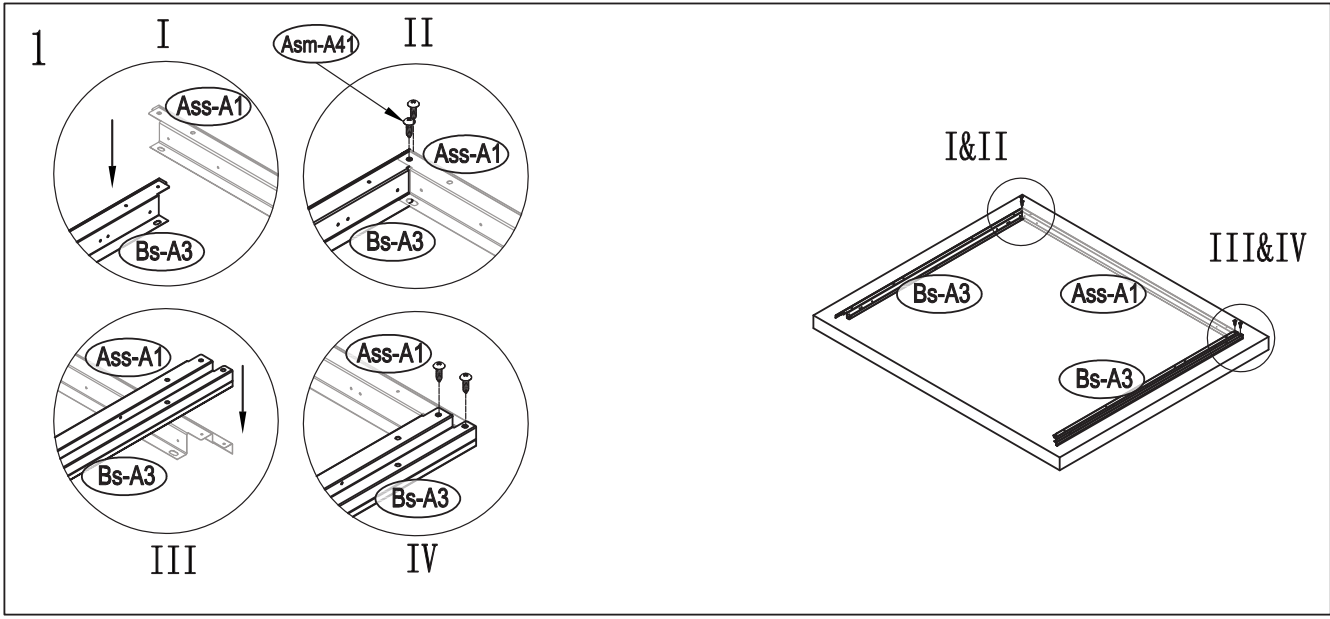

Wir gratulieren Ihnen zum Kauf unseres Gerätehauses.

Die Montage dauert ca. 2-3 Stunden und muss von mindestens 2 Personen durchgeführt werden.

Abmessungen:

Abmessungen der Grundplatte:

Nr	Bild	mm	Stück	Nr	Bild	mm	Stück
UNDER				Ax-B32a	J	265.5	x2
Ass-A1	.r1l... rU	1387	x1	Ax-B33	:::r-	593	x1
Bs-A3		1174	x2	Ax-B34		593	x1
Ass-A4		1387	x1	ANNEX			
MIDDLE				T-P1	te		x2
Bs-A7		1648	x6	T-P2			x2
Bs-A7c	-	1648	x1	T-P3			x4
Bs-8d	 ..,	1648	x4	T-P4			x2
Ass-A9	:::J	1352	x1	TP5A	--		x4
Ass-A11	1	1354	x1	T-P6	D		x1
Ass-A13	7	1168	x2	M-27		16	x2
Pt-D16	J	1648	x1	Asm-A40			x120
Pt-D17		1648	x1	Asm-A41		ST4x10	x144
Ass-B18	7	620	x1	Asm-A42		ST4x16	x12
Bm-A47a	n	1356	x1	Asm-A43		M4x10	x49
Bm-A48		1146	x2	Asm-A44			x51
TOP1							
Ass-A19		670	x2				
Ass-A20		670	x2				
Ass-A22	3	1170	x2				
Ass-A29	m	110	x4				
TOP2							
Ass-A23a		761	x2				
Ass-A24a		761	x4				
Ass-A25a		761	x2				
Am-26	7	1296	x2				
Ass-A38		759	x2				
Ass-A39		759	x2				
Am-A28		--57---	1298	x1			
DOOR							
Ax-B30a		1583	x1				
Ax-B30b		1583	x1				
Ts-31	s-	1583	x1				
Ax-31a	..r, _	1583	x1				
Ax-B32	J	287.5	x2				