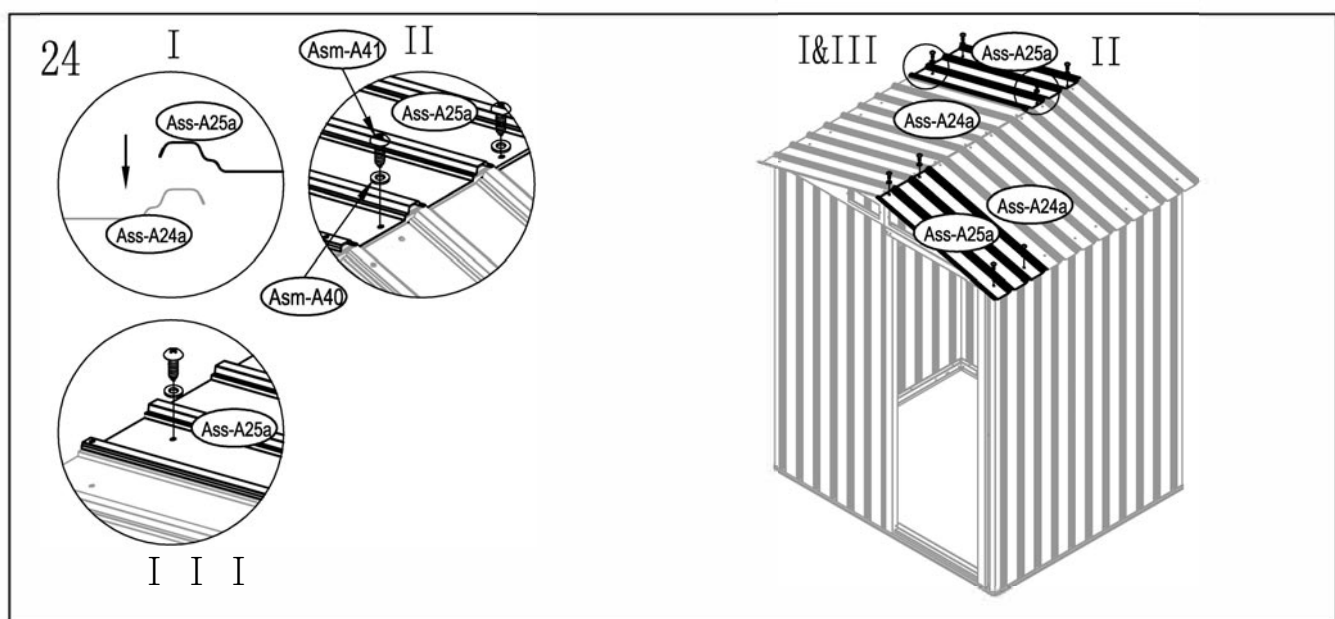

Wir gratulieren Ihnen zum Kauf unseres Gerätehauses.

Die Montage dauert ca. 2-3 Stunden und muss von mindestens 2 Personen durchgeführt werden.

Abmessungen:

Abmessungen der Grundplatte:

Nr	Bild	mm	Stück	Nr	Bild	mm	Stück
UNDER				Ax-B32a	J	265.5	x2
Ass-A1	.r1l... rU	1387	x1	Ax-B33	:::r-	593	x1
Bs-A3		1174	x2	Ax-B34		593	x1
Ass-A4		1387	x1	ANNEX			
MIDDLE				T-P1	te		x2
Bs-A7		1648	x6	T-P2			x2
Bs-A7c	-	1648	x1	T-P3			x4
Bs-8d	 ..,	1648	x4	T-P4			x2
Ass-A9	:::J	1352	x1	TP5A	--		x4
Ass-A11	1	1354	x1	T-P6	D		x1
Ass-A13	7	1168	x2	M-27		16	x2
Pt-D16	J	1648	x1	Asm-A40			x120
Pt-D17		1648	x1	Asm-A41		ST4x10	x144
Ass-B18	7	620	x1	Asm-A42		ST4x16	x12
Bm-A47a	n	1356	x1	Asm-A43		M4x10	x49
Bm-A48		1146	x2	Asm-A44			x51
TOP1							
Ass-A19		670	x2				
Ass-A20		670	x2				
Ass-A22	3	1170	x2				
Ass-A29	m	110	x4				
TOP2							
Ass-A23a		761	x2				
Ass-A24a		761	x4				
Ass-A25a		761	x2				
Am-26	7	1296	x2				
Ass-A38		759	x2				
Ass-A39		759	x2				
Am-A28		--57---	1298	x1			
DOOR							
Ax-B30a		1583	x1				
Ax-B30b		1583	x1				
Ts-31	s-	1583	x1				
Ax-31a	..r, _	1583	x1				
Ax-B32	J	287.5	x2				