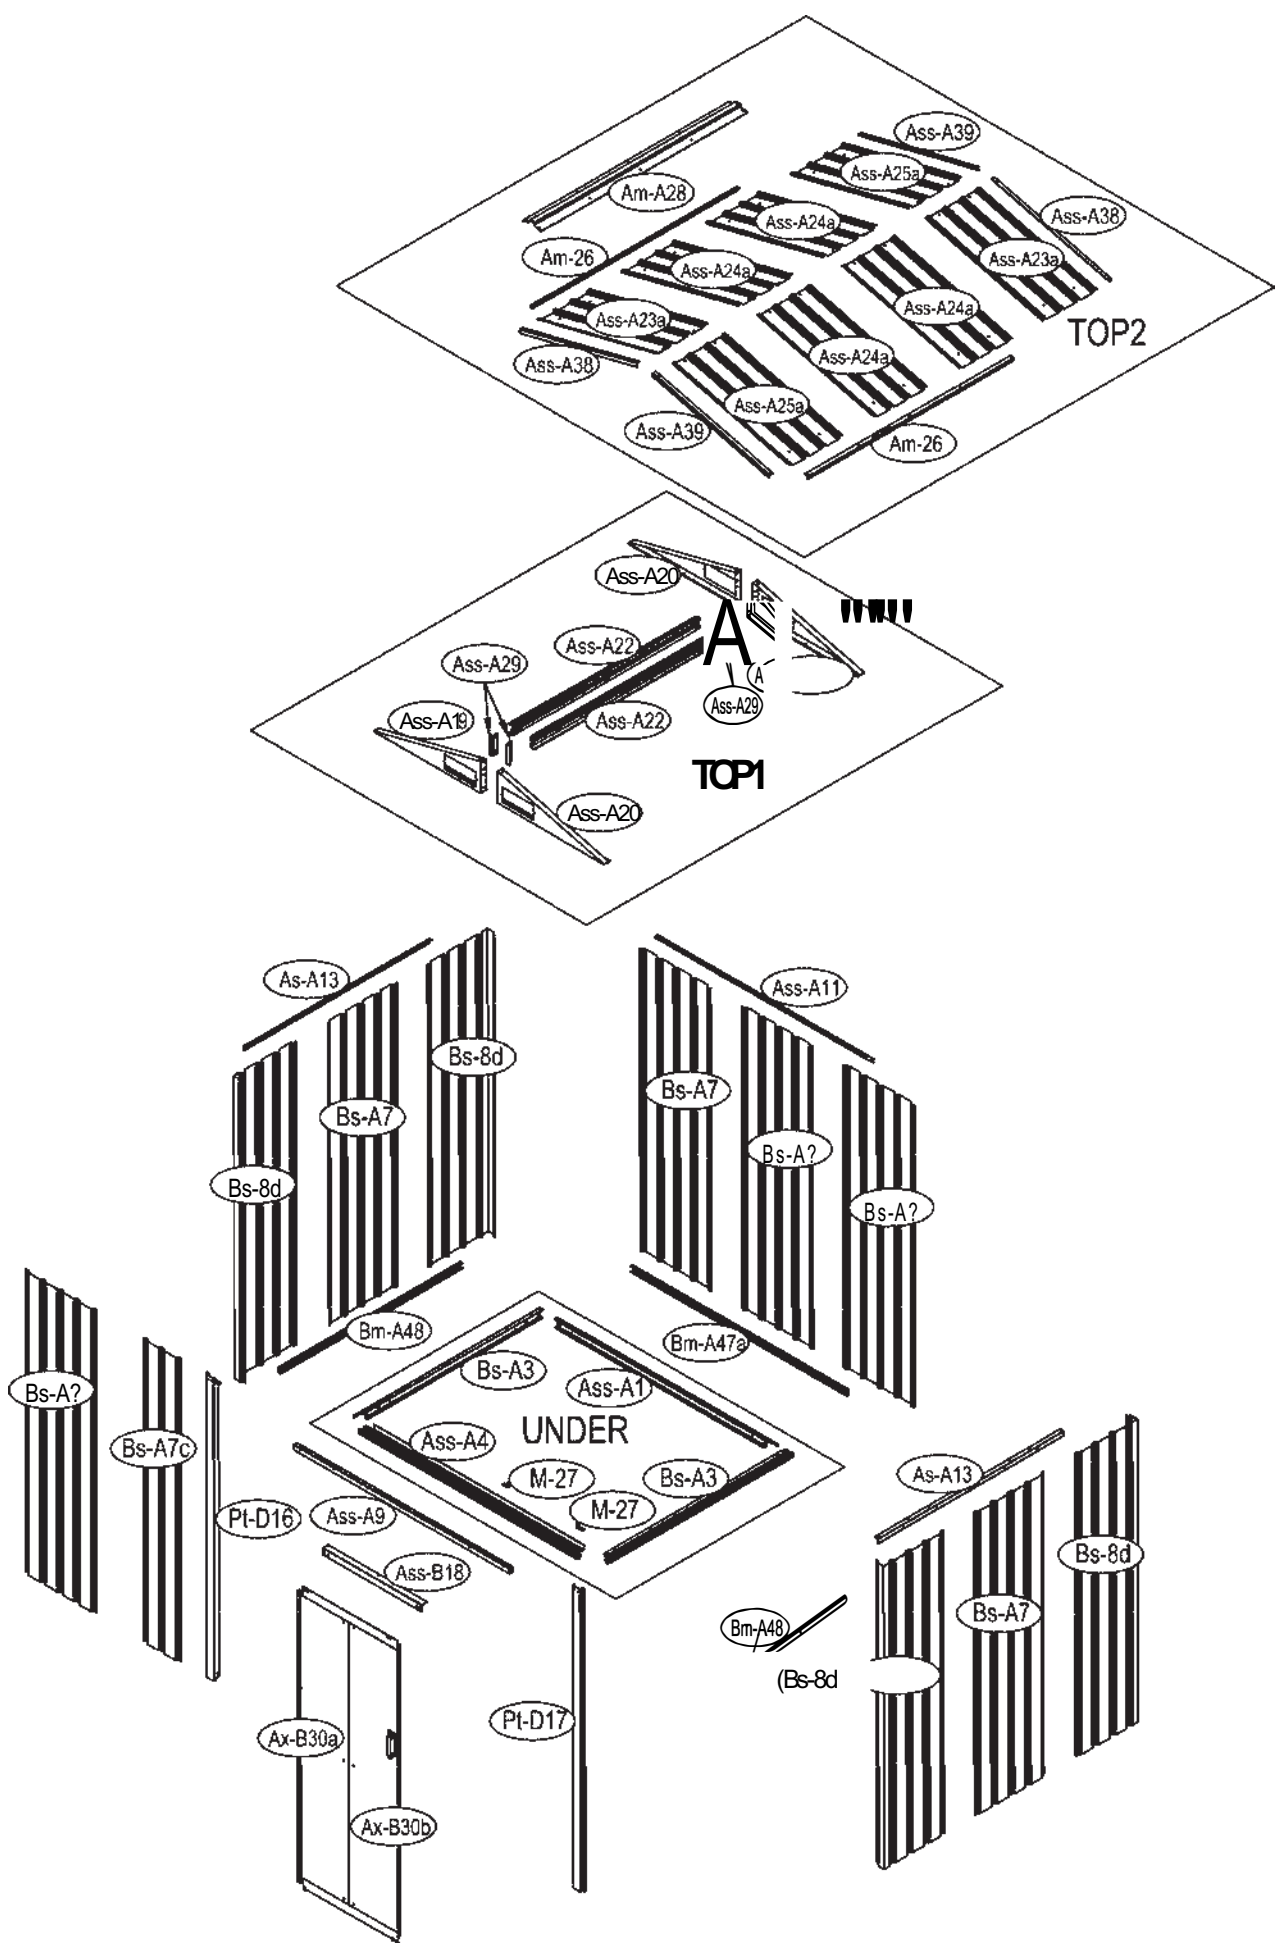

Wir gratulieren Ihnen zum Kauf unseres Gerätehauses.

Die Montage dauert ca. 2-3 Stunden und muss von mindestens 2 Personen durchgeführt werden.

Abmessungen:

Abmessungen der Grundplatte:

Nr	Bild	mm	Stück	Nr	Bild	mm	Stück
UNDER				Ax-B32a	J	265.5	x2
Ass-A1	.r1l... rU	1387	x1	Ax-B33	:::r-	593	x1
Bs-A3		1174	x2	Ax-B34		593	x1
Ass-A4		1387	x1	ANNEX			
MIDDLE				T-P1	te		x2
Bs-A7		1648	x6	T-P2			x2
Bs-A7c	-	1648	x1	T-P3			x4
Bs-8d	 ..,	1648	x4	T-P4			x2
Ass-A9	:::J	1352	x1	TP5A	--		x4
Ass-A11	1	1354	x1	T-P6	D		x1
Ass-A13	7	1168	x2	M-27		16	x2
Pt-D16	J	1648	x1	Asm-A40			x120
Pt-D17		1648	x1	Asm-A41		ST4x10	x144
Ass-B18	7	620	x1	Asm-A42		ST4x16	x12
Bm-A47a	n	1356	x1	Asm-A43		M4x10	x49
Bm-A48		1146	x2	Asm-A44			x51
TOP1							
Ass-A19		670	x2				
Ass-A20		670	x2				
Ass-A22	3	1170	x2				
Ass-A29	m	110	x4				
TOP2							
Ass-A23a		761	x2				
Ass-A24a		761	x4				
Ass-A25a		761	x2				
Am-26	7	1296	x2				
Ass-A38		759	x2				
Ass-A39		759	x2				
Am-A28		--57---	1298	x1			
DOOR							
Ax-B30a		1583	x1				
Ax-B30b		1583	x1				
Ts-31	s-	1583	x1				
Ax-31a	..r, _	1583	x1				
Ax-B32	J	287.5	x2				

31

32