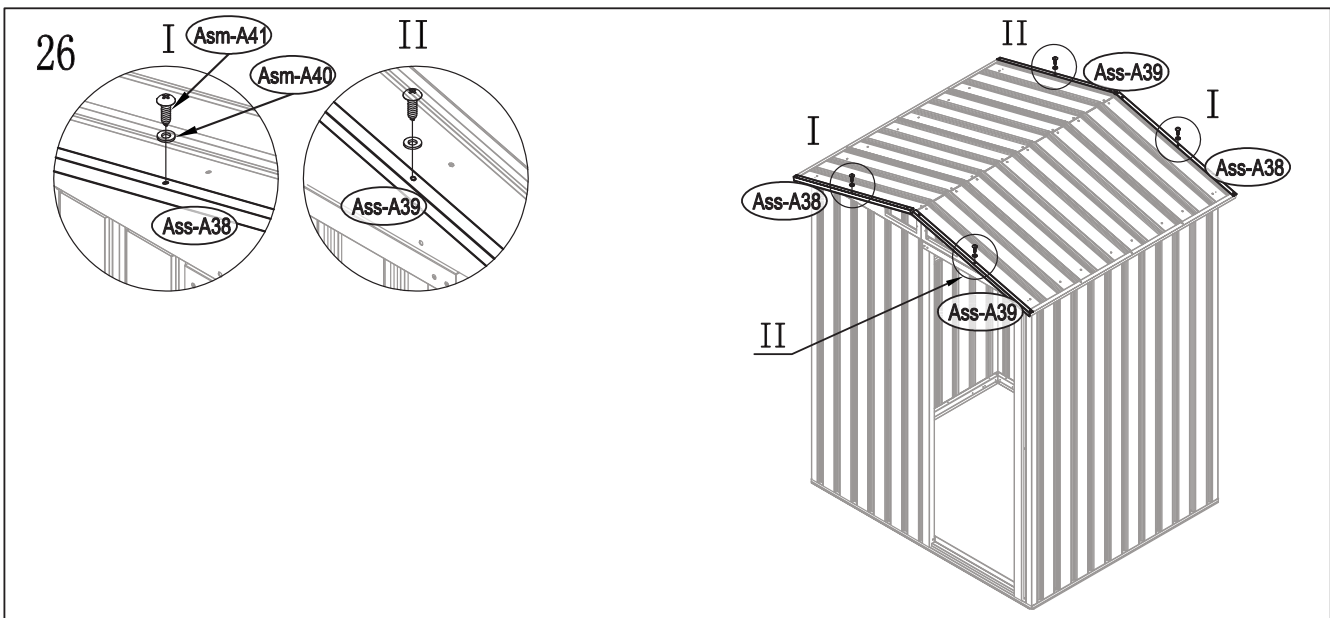

Wir gratulieren Ihnen zum Kauf unseres Gerätehauses.

Die Montage dauert ca. 2-3 Stunden und muss von mindestens 2 Personen durchgeführt werden.

Abmessungen:

Abmessungen der Grundplatte:

Nr	Bild	mm	Stück	Nr	Bild	mm	Stück
UNDER				Ax-B32a	J	265.5	x2
Ass-A1	.r1l... rU	1387	x1	Ax-B33	:::r-	593	x1
Bs-A3		1174	x2	Ax-B34		593	x1
Ass-A4		1387	x1	ANNEX			
MIDDLE				T-P1	te		x2
Bs-A7		1648	x6	T-P2			x2
Bs-A7c	-	1648	x1	T-P3			x4
Bs-8d	 ..,	1648	x4	T-P4			x2
Ass-A9	:::J	1352	x1	TP5A	--		x4
Ass-A11	1	1354	x1	T-P6	D		x1
Ass-A13	7	1168	x2	M-27		16	x2
Pt-D16	J	1648	x1	Asm-A40			x120
Pt-D17		1648	x1	Asm-A41		ST4x10	x144
Ass-B18	7	620	x1	Asm-A42		ST4x16	x12
Bm-A47a	n	1356	x1	Asm-A43		M4x10	x49
Bm-A48		1146	x2	Asm-A44			x51
TOP1							
Ass-A19		670	x2				
Ass-A20		670	x2				
Ass-A22	3	1170	x2				
Ass-A29	m	110	x4				
TOP2							
Ass-A23a		761	x2				
Ass-A24a		761	x4				
Ass-A25a		761	x2				
Am-26	7	1296	x2				
Ass-A38		759	x2				
Ass-A39		759	x2				
Am-A28		--57---	1298	x1			
DOOR							
Ax-B30a		1583	x1				
Ax-B30b		1583	x1				
Ts-31	s-	1583	x1				
Ax-31a	..r, _	1583	x1				
Ax-B32	J	287.5	x2				