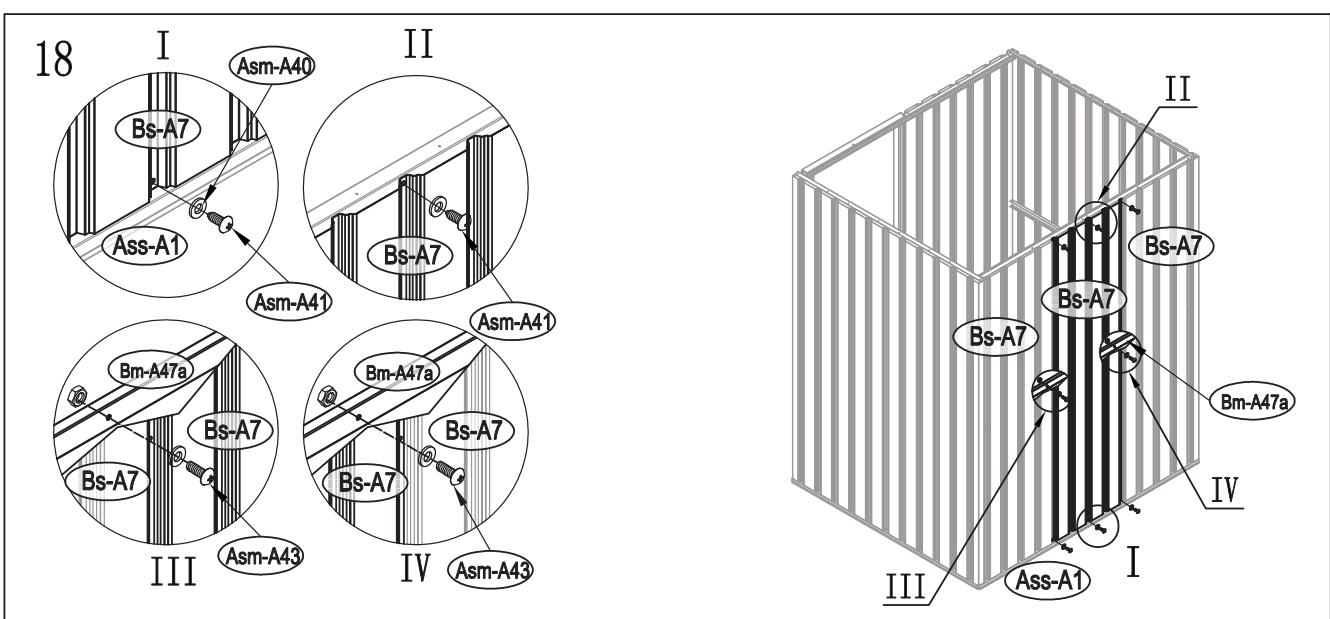

Wir gratulieren Ihnen zum Kauf unseres Gerätehauses.

Die Montage dauert ca. 2-3 Stunden und muss von mindestens 2 Personen durchgeführt werden.

Abmessungen:

Abmessungen der Grundplatte:

Nr	Bild	mm	Stück	Nr	Bild	mm	Stück
UNDER				Ax-B32a	J	265.5	x2
Ass-A1	.r1l... rU	1387	x1	Ax-B33	:::r-	593	x1
Bs-A3		1174	x2	Ax-B34		593	x1
Ass-A4		1387	x1	ANNEX			
MIDDLE				T-P1	te		x2
Bs-A7		1648	x6	T-P2			x2
Bs-A7c	-	1648	x1	T-P3			x4
Bs-8d	 ..,	1648	x4	T-P4			x2
Ass-A9	:::J	1352	x1	TP5A	--		x4
Ass-A11	1	1354	x1	T-P6	D		x1
Ass-A13	7	1168	x2	M-27		16	x2
Pt-D16	J	1648	x1	Asm-A40			x120
Pt-D17		1648	x1	Asm-A41		ST4x10	x144
Ass-B18	7	620	x1	Asm-A42		ST4x16	x12
Bm-A47a	n	1356	x1	Asm-A43		M4x10	x49
Bm-A48		1146	x2	Asm-A44			x51
TOP1							
Ass-A19		670	x2				
Ass-A20		670	x2				
Ass-A22	3	1170	x2				
Ass-A29	m	110	x4				
TOP2							
Ass-A23a		761	x2				
Ass-A24a		761	x4				
Ass-A25a		761	x2				
Am-26	7	1296	x2				
Ass-A38		759	x2				
Ass-A39		759	x2				
Am-A28		--57---	1298	x1			
DOOR							
Ax-B30a		1583	x1				
Ax-B30b		1583	x1				
Ts-31	s-	1583	x1				
Ax-31a	..r, _	1583	x1				
Ax-B32	J	287.5	x2				