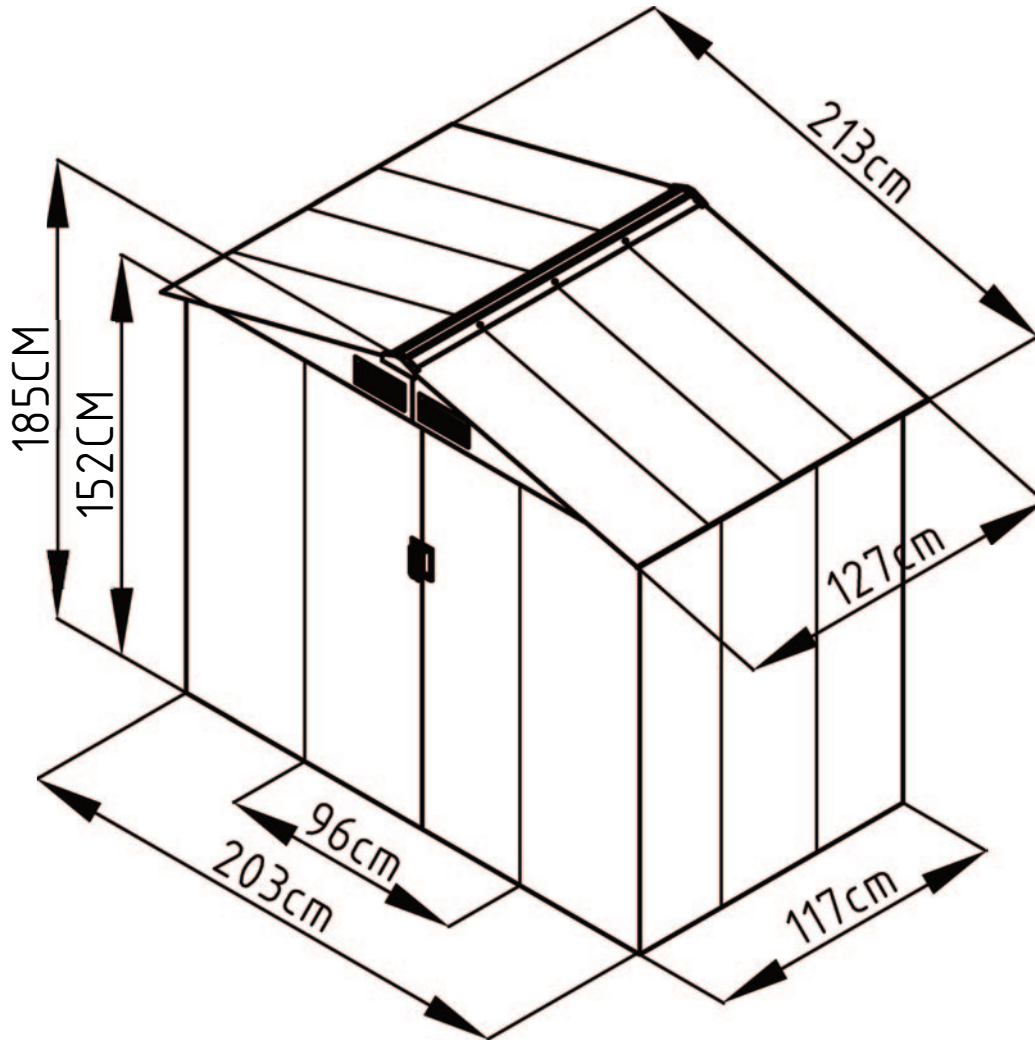

Wir gratulieren Ihnen zum Kauf unseres Gerätehauses.

Die Montage dauert ca. 2-3 Stunden und muss von mindestens 2 Personen durchgeführt werden.

Abmessungen:

Abmessungen der Grundplatte:

Nr	Bild	mm	Stück	Nr	Bild	mm	Stück
U N D E R							
B s - A 1		1 0 5	5 x 1	B m - A 3		1 5 4	3 x 1
B s - A 2		1 0 7	4 x 1	B m - 3 1		1 4 8	3 x 2
B s - A 3		1 1 7	4 x 2	B m - A 3 2		8 7 6	x 4
B s - A 4		5 9 0	x 1	B s - A 3 3		4 8 6	x 1
B s - A 5		5 9 0	x 1	B s - A 3 4		4 8 6	x 1
B s - A 6		9 5 8	x 1	B s - A 3 6		4 8 6	x 1
				B s - A 3 7		4 8 6	x 1
M I D D L E				A N N E X			
B m - A 7		1 5 4	8 x 8	T - P 1			x 4
B m - A 7		1 5 4	8 x 1	T - P 2			x 4
B m - 8		1 5 4	8 x 4	TP 3			x 4
B s - A 9		9 9 5	x 1	TP 4			x 2
B s - A 1 0		9 9 5	x 1	TP 5 A			x 4
B s - A 1 1		8 7 3	x 1	T - P 6			x 2
B s - A 1 2		1 1 9 0	x 1	T - P 7		2 0 0	x 1
A s - A 1 3		1 1 6	8 x 2	T - P 8			x 2
B m - 1 6		1 5 4	8 x 1	A m - A 4 0			x 1 5 4
B m - 1 7		1 5 4	8 x 1	A m - A 4 1		ST 4 X 1x01	8 0
B s - A 1 8		1 0 4	4 x 1	A m - A 4 2		ST 4 X 1x61	6
T O P 1				A m - A 4 3		M 4 X 1 0x 7 0	
A s - A 1 9		9 9 5	x 2	A m - A 4 4			x 4
A s - A 2 0		9 9 5	x 2				
A s - A 2 2		1 1 7	4 x 4				
T - A 2 9		1 2 0	x 2				
TA 2 9 a		1 2 0	x 2				
T O P 2							
A m - A 2 3		1 0 9 0	x 2				
A m - A 2 4		1 0 9 0	x 4				
A m - A 2 5		1 0 9 0	x 2				
A m - 2 6		1 2 9 6	x 2				
A s - A 3 8		1 0 8	8 x 2				
A s - A 3 9		1 0 8	8 x 2				
A m - A 2 8		1 2 9 8	x 1				
D O O R							
B m - A 3		1 5 4	3 x 1				