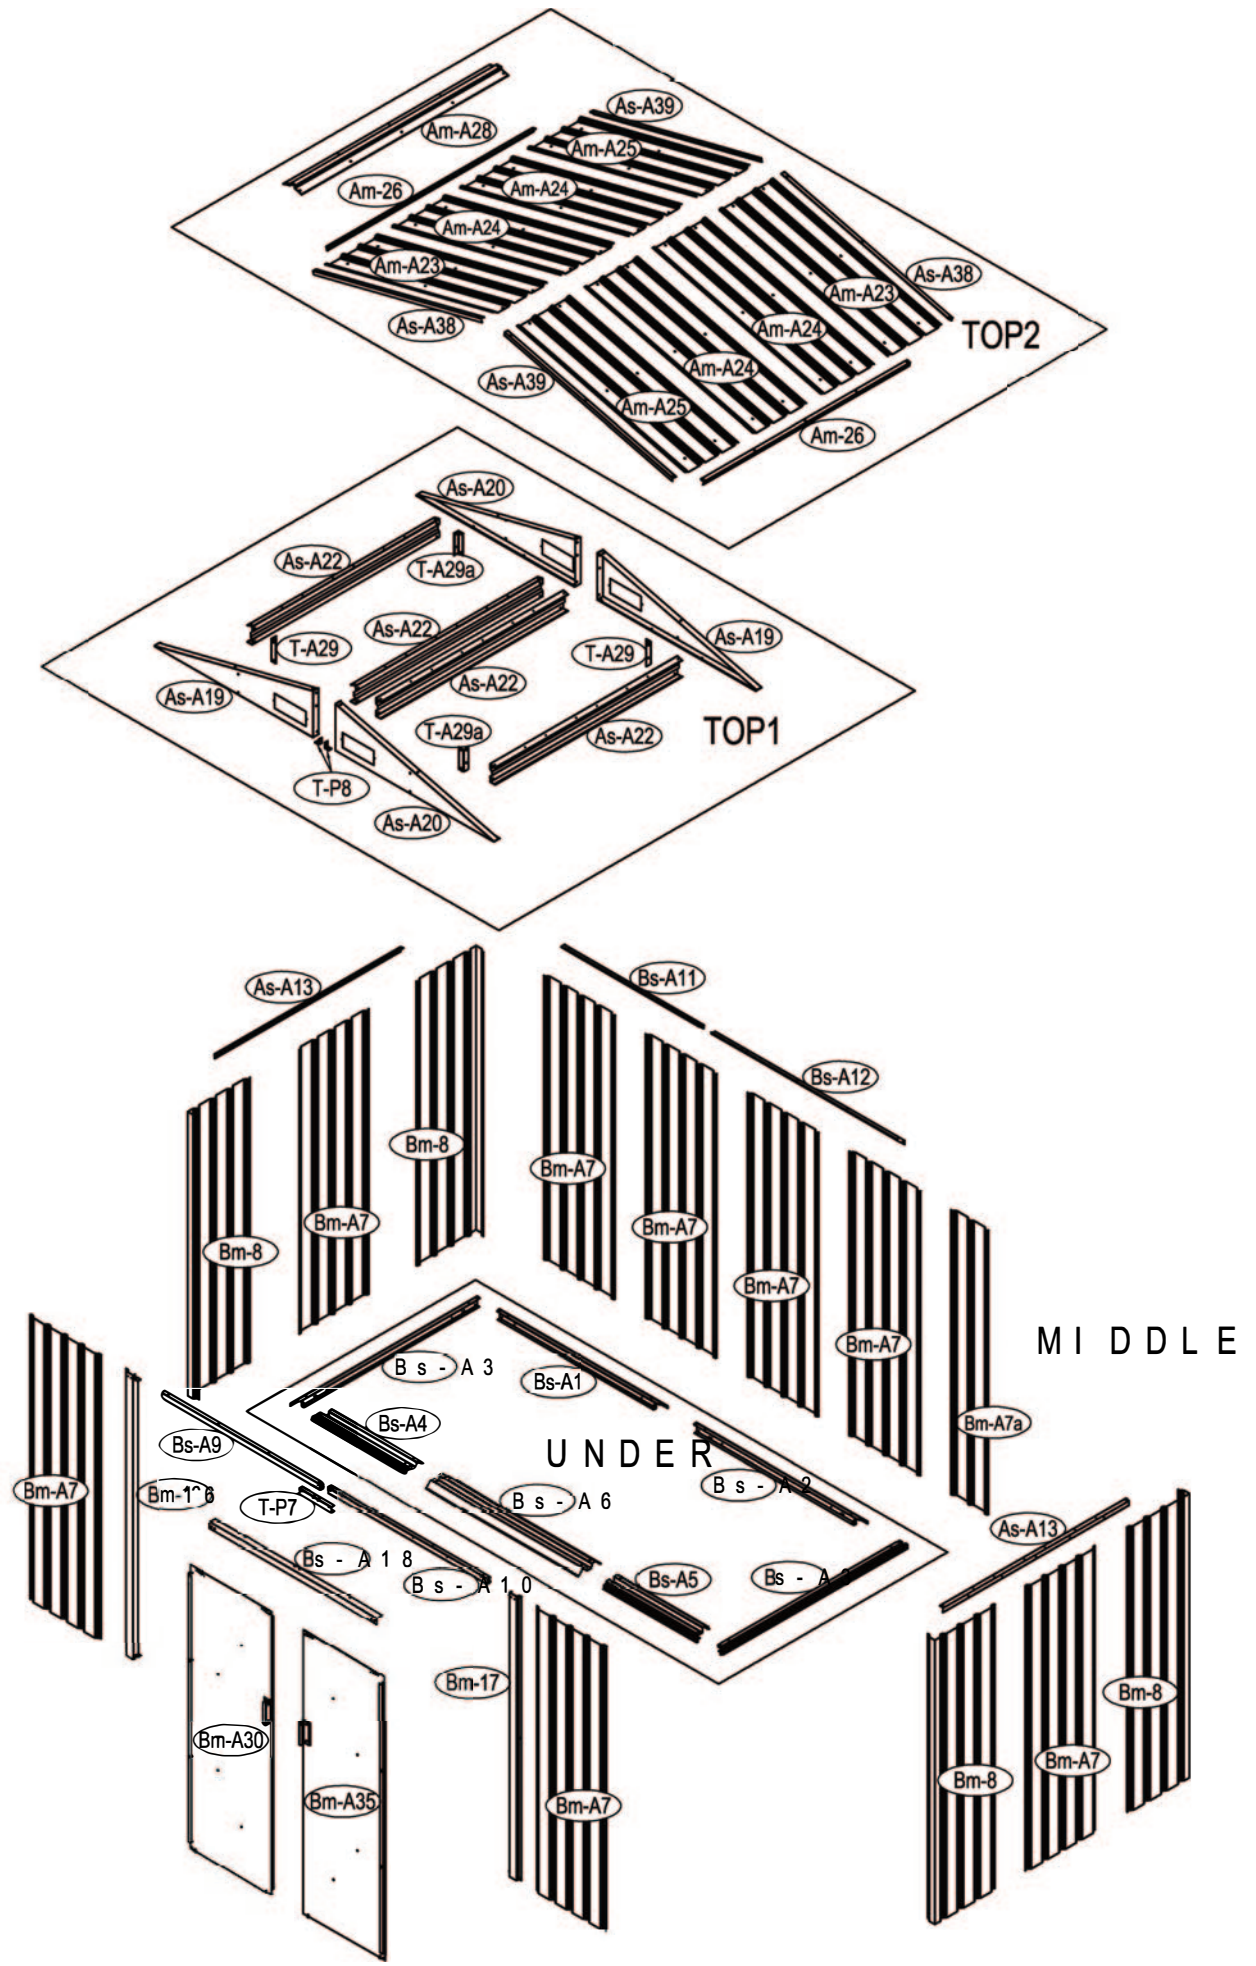

Wir gratulieren Ihnen zum Kauf unseres Gerätehauses.

Die Montage dauert ca. 2-3 Stunden und muss von mindestens 2 Personen durchgeführt werden.

Abmessungen:

Abmessungen der Grundplatte:

Nr	Bild	mm	Stück	Nr	Bild	mm	Stück
U N D E R							
B s - A 1		1 0 5	5 x 1	B m - A 3		1 5 4	3 x 1
B s - A 2		1 0 7	4 x 1	B m - 3 1		1 4 8	3 x 2
B s - A 3		1 1 7	4 x 2	B m - A 3 2		8 7 6	x 4
B s - A 4		5 9 0	x 1	B s - A 3 3		4 8 6	x 1
B s - A 5		5 9 0	x 1	B s - A 3 4		4 8 6	x 1
B s - A 6		9 5 8	x 1	B s - A 3 6		4 8 6	x 1
				B s - A 3 7		4 8 6	x 1
M I D D L E				A N N E X			
B m - A 7		1 5 4	8 x 8	T - P 1			x 4
B m - A 7		1 5 4	8 x 1	T - P 2			x 4
B m - 8		1 5 4	8 x 4	TP 3			x 4
B s - A 9		9 9 5	x 1	TP 4			x 2
B s - A 1 0		9 9 5	x 1	TP 5 A			x 4
B s - A 1 1		8 7 3	x 1	T - P 6			x 2
B s - A 1 2		1 1 9 0	x 1	T - P 7		2 0 0	x 1
A s - A 1 3		1 1 6	8 x 2	T - P 8			x 2
B m - 1 6		1 5 4	8 x 1	A m - A 4 0			x 1 5 4
B m - 1 7		1 5 4	8 x 1	A m - A 4 1		ST 4 X 1x01	8 0
B s - A 1 8		1 0 4	4 x 1	A m - A 4 2		ST 4 X 1x61	6
T O P 1				A m - A 4 3		M 4 X 1 0x 7 0	
A s - A 1 9		9 9 5	x 2	A m - A 4 4			x 4
A s - A 2 0		9 9 5	x 2				
A s - A 2 2		1 1 7	4 x 4				
T - A 2 9		1 2 0	x 2				
TA 2 9 a		1 2 0	x 2				
T O P 2							
A m - A 2 3		1 0 9 0	x 2				
A m - A 2 4		1 0 9 0	x 4				
A m - A 2 5		1 0 9 0	x 2				
A m - 2 6		1 2 9 6	x 2				
A s - A 3 8		1 0 8	8 x 2				
A s - A 3 9		1 0 8	8 x 2				
A m - A 2 8		1 2 9 8	x 1				
D O O R							
B m - A 3		1 5 4	3 x 1				