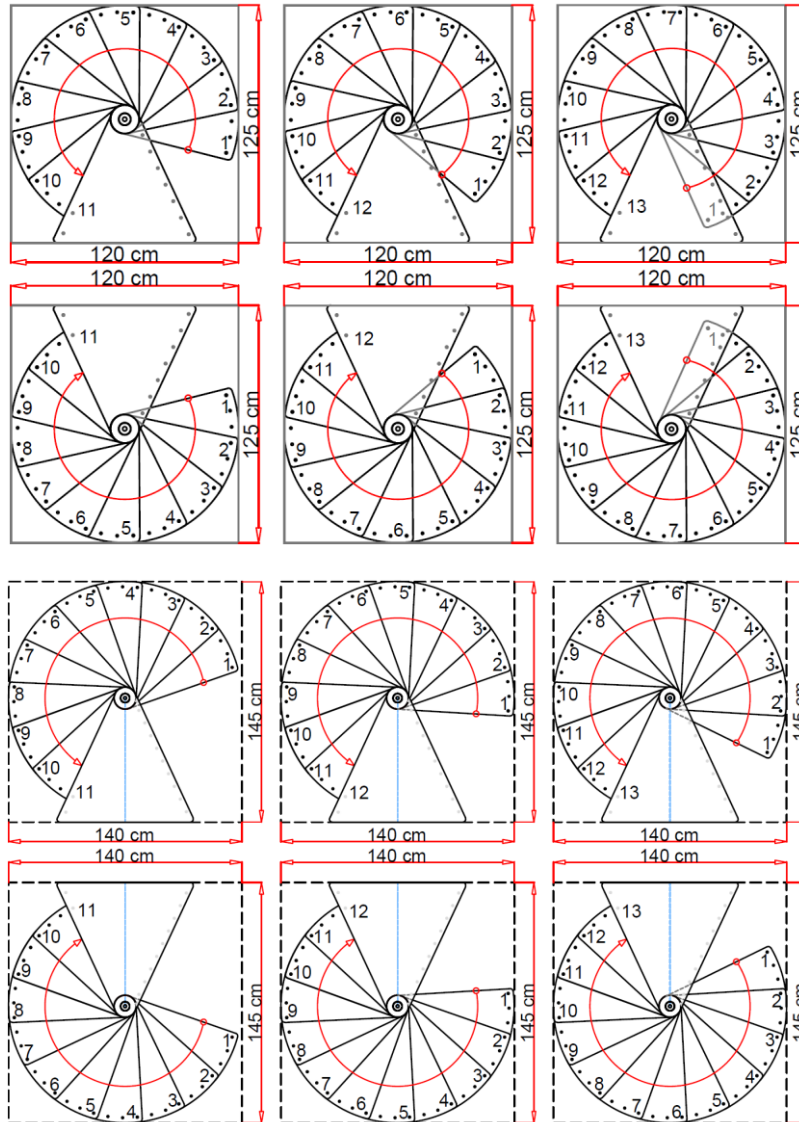

	Einheit	Durchmesser	
		120	140
<b>Höhe</b>	cm	max. 282	
<b>Stufentiefe</b>	cm	18	17,2
<b>Podestbreite</b>	cm	60	70
<b>Drehung pro Stufe</b>	°	26	22
<b>Drehung des Podestes</b>	°	50	
<b>Steigungshöhe</b>	cm	19 - 23,5	
<b>Geländerhöhe</b>	cm	100	
<b>Stufenstärke</b>	cm	3,5	
<b>Spindeldurchmesser</b>	cm	10,8	
<b>Geländerstabdurchmesser</b>	cm	2,2	
<b>Handlaufdurchmesser</b>	cm	4	
<b>Montagevarianten</b> siehe nächste Seite			

Material	Holzspindeltreppe Houston
<b>Stufen</b>	Buche lackiert
<b>Kunststoff Handlauf</b>	Silber oder schwarz
<b>Spindelrohr</b>	Stahl pulverbeschichtet in silber oder schwarz
<b>Geländerstäbe</b>	Stahl pulverbeschichtet in silber oder schwarz

**Holzspindeltreppe Houston**  
mit Durchmesser 120 cm

**Holzspindeltreppe Houston**  
mit Durchmesser 140 cm